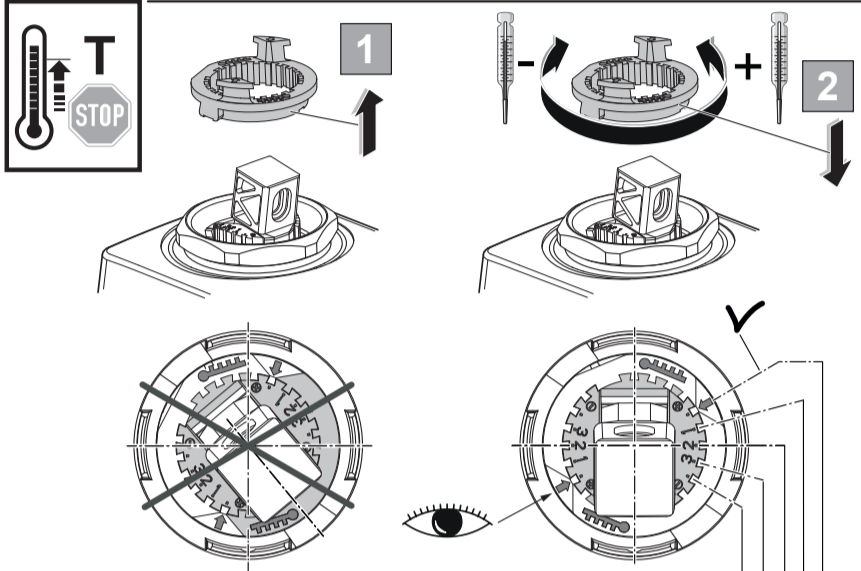

XX = AA, GN, ...

Pos.	Part No.		
1	A 861 521 XX	7	A 964 520 NU
2	A 861 417 XX	8	A 962 370 NU
3	A 861 397 NU		B 960 364 NU
4	A 961 855 NU	9	A 961 172 NU
5	B 961 383 XX	10	B 960 900 XX
6	A 861 227 XX	11	A 961 230 XX

A7049

P	T	°C	4	3	2	1	0
			°C	°C	°C	°C	°C
0,3 MPa 3 bar	50°C	15°C	27	33	41	48	50
	65°C	15°C	33	42	53	63	65
	85°C	15°C	41	53	68	83	85

Ideal Standard

CONNECT AIR

A 7046 .. A 7047 .. A 7048 .. A 7049 ..

0321 / A 868 880
 Made in Germany