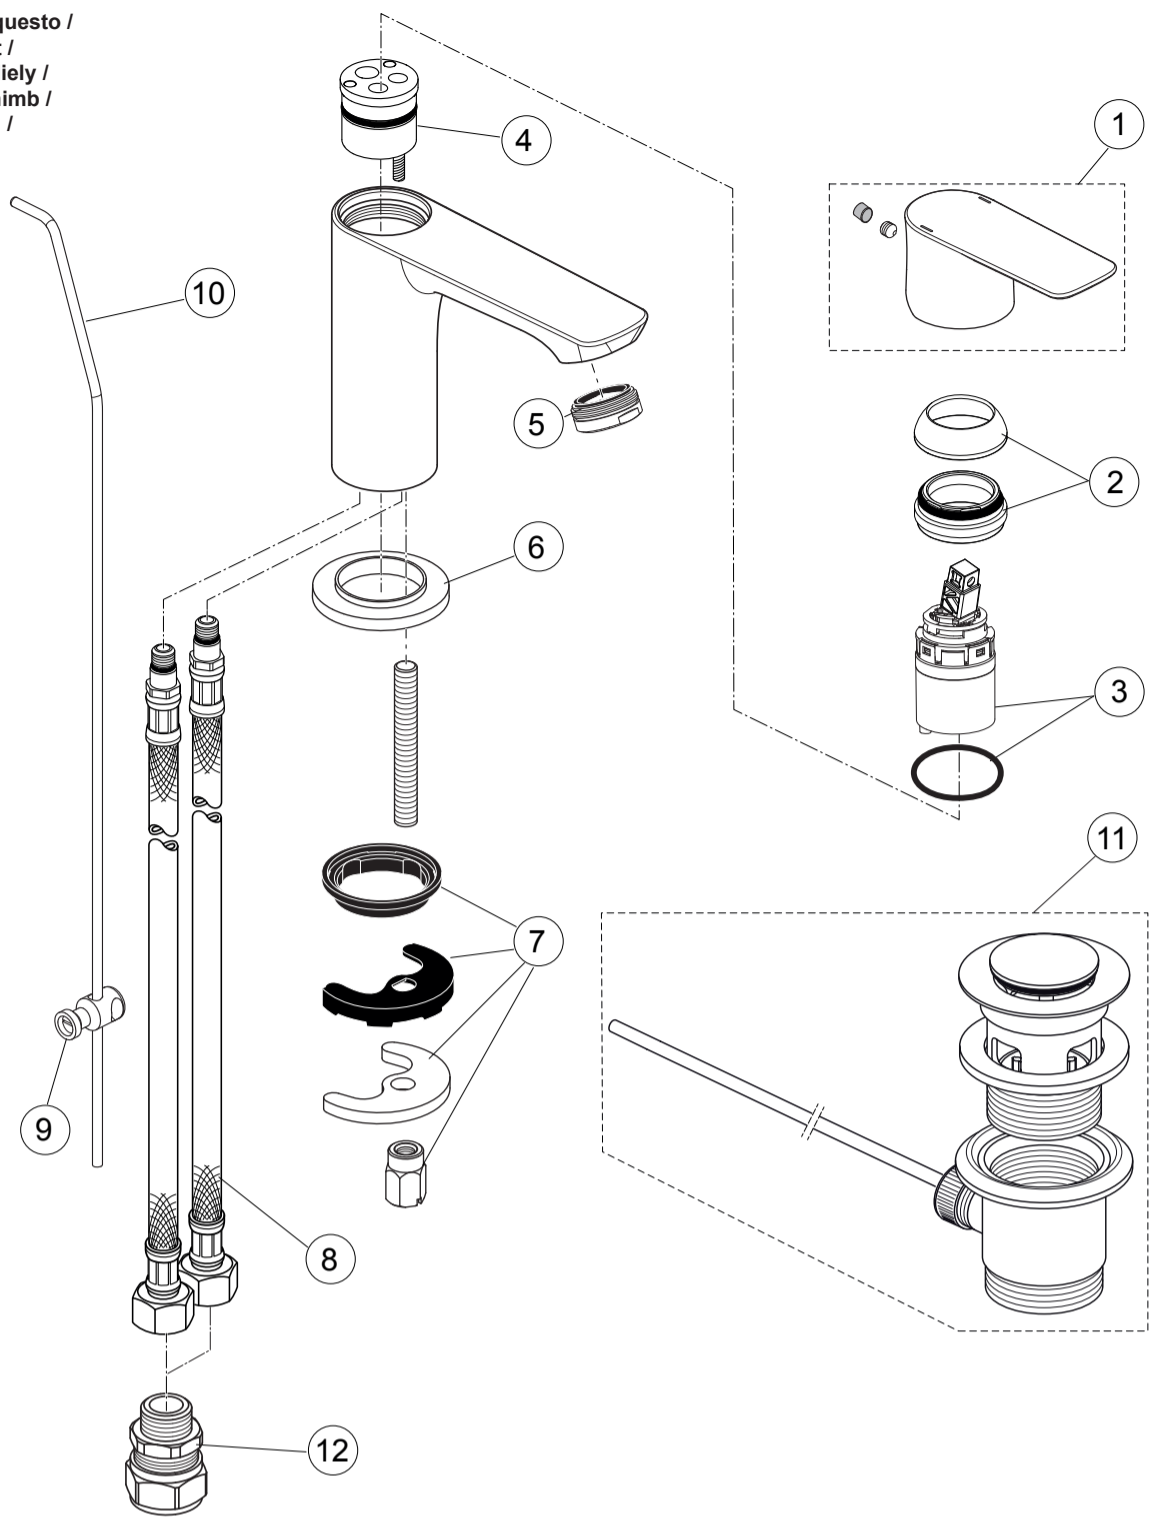

XX = AA, GN, ...

Pos.	Part No.		
1	A 861 521 XX	7	A 964 520 NU
2	A 861 417 XX	8	A 962 370 NU
3	A 861 397 NU		B 960 364 NU
4	A 961 855 NU	9	A 961 172 NU
5	B 961 383 XX	10	B 960 900 XX
6	A 861 227 XX	11	A 961 230 XX

A7049

P	T	°C	4	3	2	1	0
			°C	°C	°C	°C	°C
0,3 MPa 3 bar	50°C	15°C	27	33	41	48	50
	65°C	15°C	33	42	53	63	65
	85°C	15°C	41	53	68	83	85

Ideal Standard

CONNECT AIR

A 7046 .. A 7047 .. A 7048 .. A 7049 ..

0321 / A 868 880
 Made in Germany