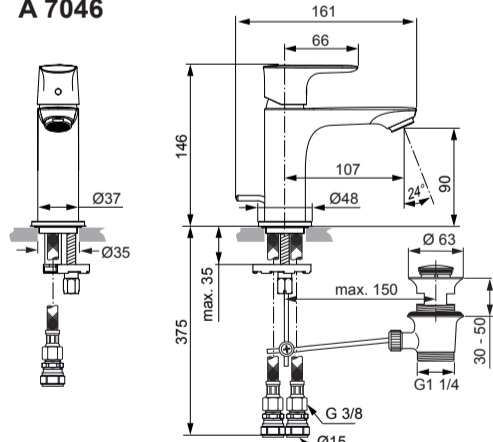

Spare Parts / Ersatzteile / Pièces de recharge / Pezzi di Ricambio / Piezas de requesto /
Parte de reposição / Reserveonderdelen / Reservdelar / Reservedeler / Varaosat /
Vraosat / Varahlutir / Ανταλλακτικά / Yedek Parçalar / Náhradní díly / Náhradné diely /
Nadomestni deli / Резервни части / Запчасти / Części Zapasowe / Piese de schimb /
Rendelhető alkatrészek / Запасні частини / Reservní deloví / Резервни делови /
Резервни делови / Atsarginių dalių / Tellitavad varuosad / Rezervju daļu

XX = AA, GN, ...

Pos.	Part No.		
1	A 861 521 XX	7	A 964 520 NU
2	A 861 417 XX	8	A 962 370 NU
3	A 861 397 NU		B 960 364 NU
4	A 961 855 NU	9	A 961 172 NU
5	B 961 383 XX	10	B 960 900 XX
6	A 861 227 XX	11	A 961 230 XX

A7049

P	T	°C	4	3	2	1	0
			°C	°C	°C	°C	°C
0,3 MPa 3 bar	50°C	15°C	27	33	41	48	50
	65°C	15°C	33	42	53	63	65
	85°C	15°C	41	53	68	83	85

Ideal Standard

CONNECT AIR

A 7046 .. A 7047 .. A 7048 .. A 7049 ..

0321 / A 868 880
Made in Germany

A 7049 ..

A 7048 ..

A 7046

A 7047

Ideal Standard International NV
Corporate Village - Gent Building
Da Vincilaan 2
1935 Zaventem
Belgium

www.idealstandardinternational.com