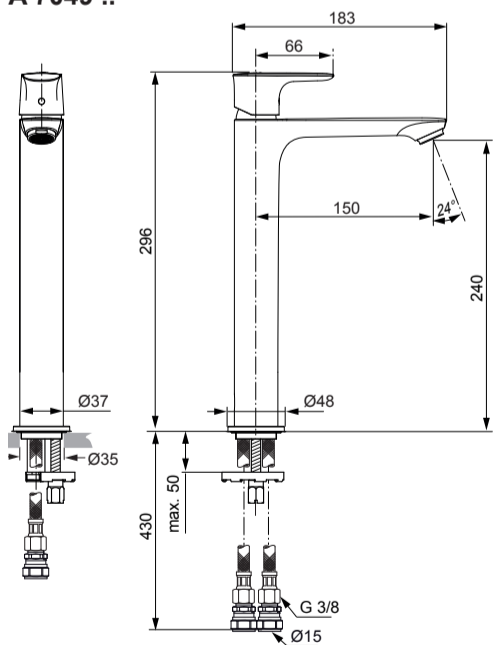

CONNECT AIR

A 7046 .. A 7047 .. A 7048 .. A 7049 ..

0321 / A 868 880
Made in Germany

A 7049 ..