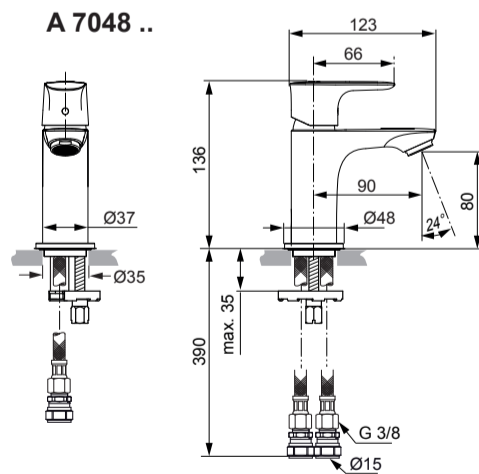

Spare Parts / Ersatzteile / Pièces de recharge / Pezzi di Ricambio / Piezas de requesto /
Parte de reposição / Reserveonderdelen / Reservdelar / Reservedeler / Varaosat /
Vraosat / Varahlutir / Ανταλλακτικά / Yedek Parçalar / Náhradní díly / Náhradné diely /
Nadomestni deli / Резервни части / Запчасти / Części Zapasowe / Piese de schimb /
Rendelhető alkatrészek / Запасні частини / Reservní deloví / Резервни делови /
Резервни делови / Atsarginių dalių / Tellitavad varuosad / Rezervju daļu

XX = AA, GN, ...

Pos.	Part No.		
1	A 861 521 XX	7	A 964 520 NU
2	A 861 417 XX	8	A 962 370 NU
3	A 861 397 NU		B 960 364 NU
4	A 961 855 NU	9	A 961 172 NU
5	B 961 383 XX	10	B 960 900 XX
6	A 861 227 XX	11	A 961 230 XX

A7049

P	T	°C	4	3	2	1	0
			°C	°C	°C	°C	°C
0,3 MPa 3 bar	50°C	15°C	27	33	41	48	50
	65°C	15°C	33	42	53	63	65
	85°C	15°C	41	53	68	83	85

Ideal Standard

CONNECT AIR

A 7046 .. A 7047 .. A 7048 .. A 7049 ..

0321 / A 868 880
Made in Germany

A 7049 ..

A 7048 ..

A 7046

A 7047

Ideal Standard International NV
Corporate Village - Gent Building
Da Vincilaan 2
1935 Zaventem
Belgium

www.idealstandardinternational.com