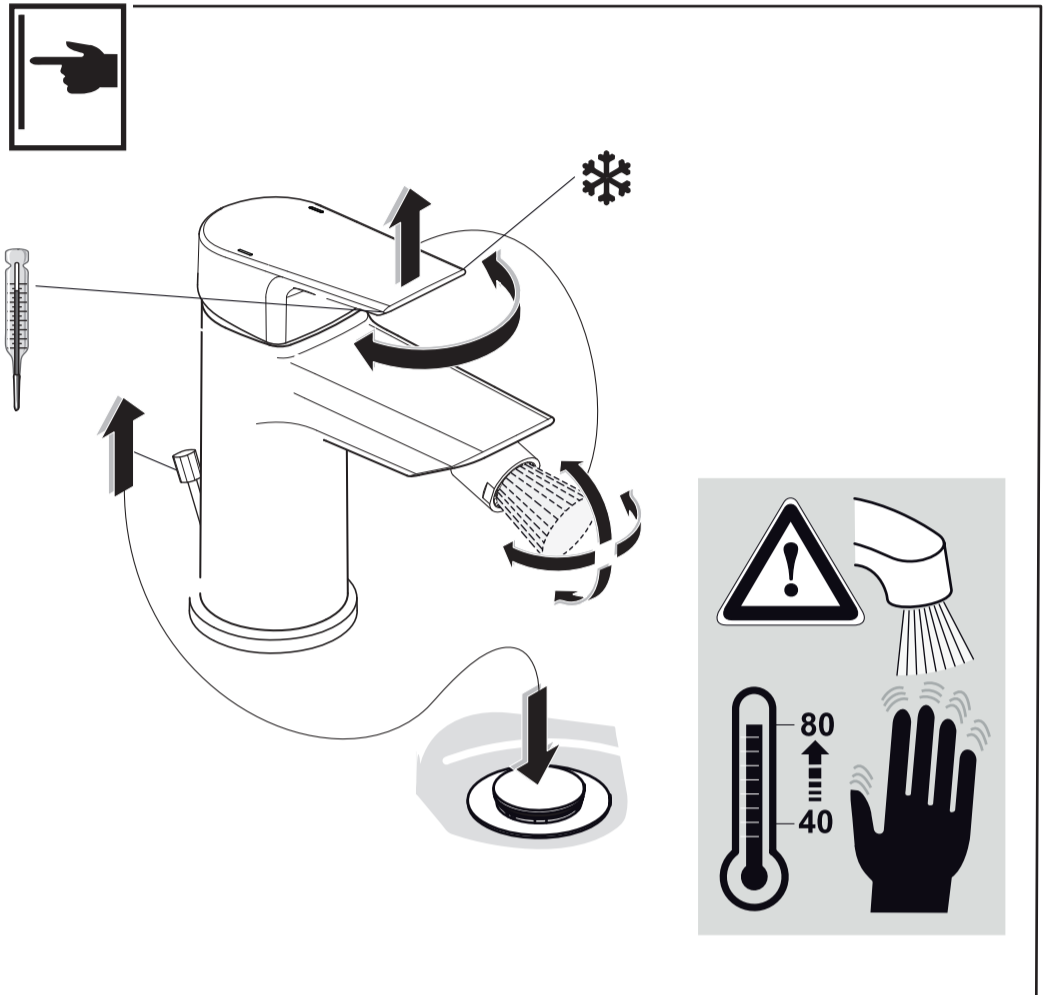

www.idealstandardinternational.com

	P bar	0,3		MAX. 10	1		0.3 bar		4.3 l/min	
	T °C			MAX. 80	65		3.0 bar		5 l/min	