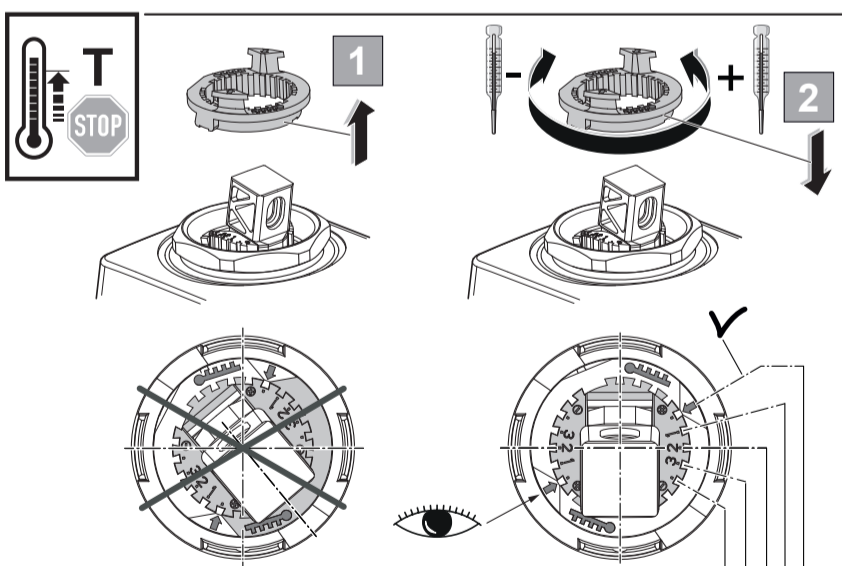

P	50°C	15°C	4	3	2	1	0
			°C	°C	°C	°C	°C
0,3 MPa 3 bar	50°C	15°C	27	33	41	48	50
	65°C	15°C	33	42	53	63	65
	85°C	15°C	41	53	68	83	85