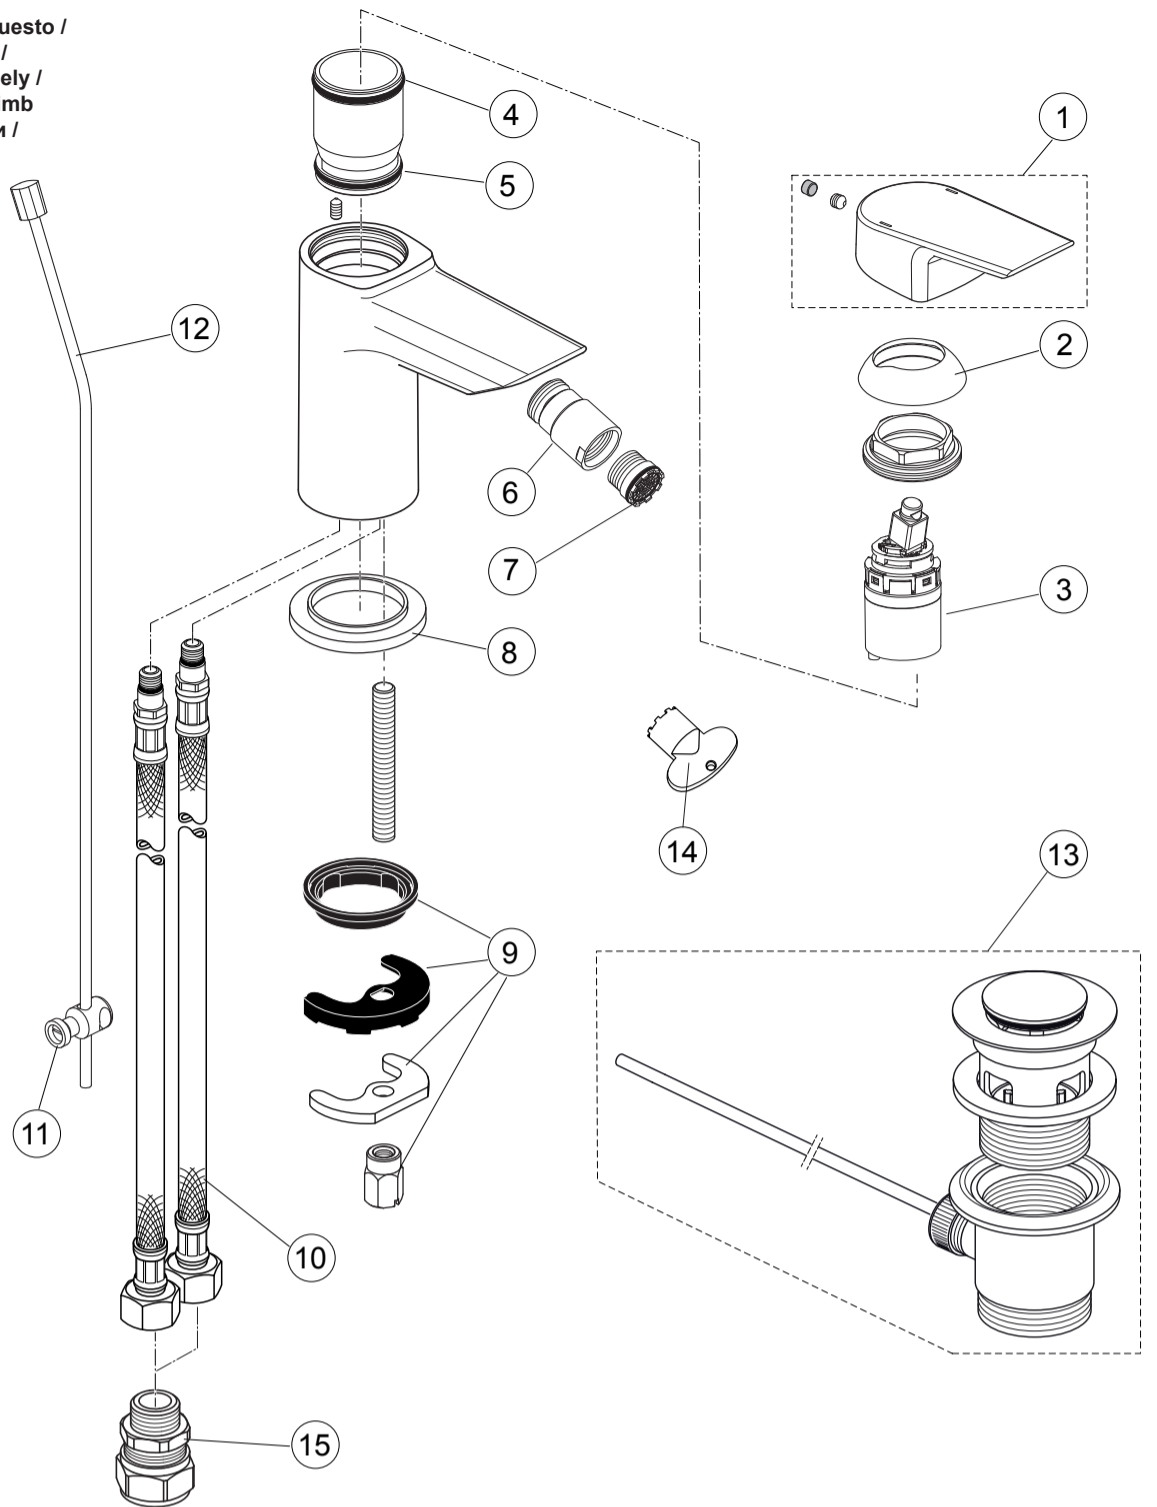

- | Pos. | No. | |
|------|--------------|--------|
| 1 | A 861 018 AA | |
| 2 | F 960 975 AA | |
| 3 | A 861 396 NU | |
| 4 | A 963 299 NU | |
| 5 | A 962 825 NU | |
| 6 | A 962 385 AA | |
| 7 | A 962 708 NU | 5L/min |
| | A 960 197 NU | 8L/min |
| 8 | B 960 712 AA | |
| 9 | A 964 520 NU | |
| 10 | A 963 685 NU | |
| 11 | A 961 172 NU | |
| 12 | B 961 119 AA | |
| 13 | B 960 853 AA | |
| 14 | A 960 196 NU | |
| 15 | B 960 845 NU | |

www.idealstandardinternational.com

	P bar	0,3		MAX. 10	1		0.3 bar		4.3 l/min	
	T °C			MAX. 80	65		3.0 bar		5 l/min	