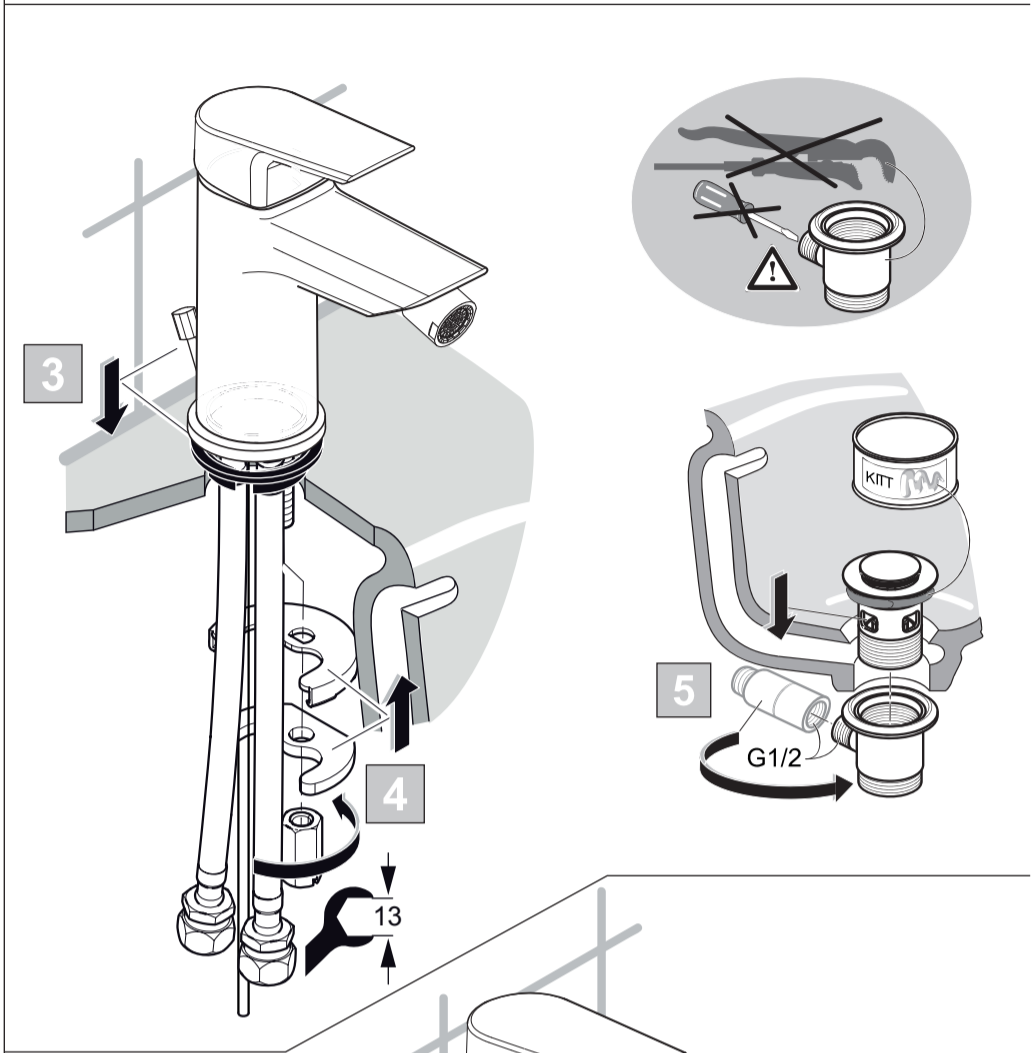

www.idealstandardinternational.com

	P bar	0,3		MAX. 10	1		0.3 bar		4.3 l/min	
	T °C			MAX. 80	65		3.0 bar		5 l/min	