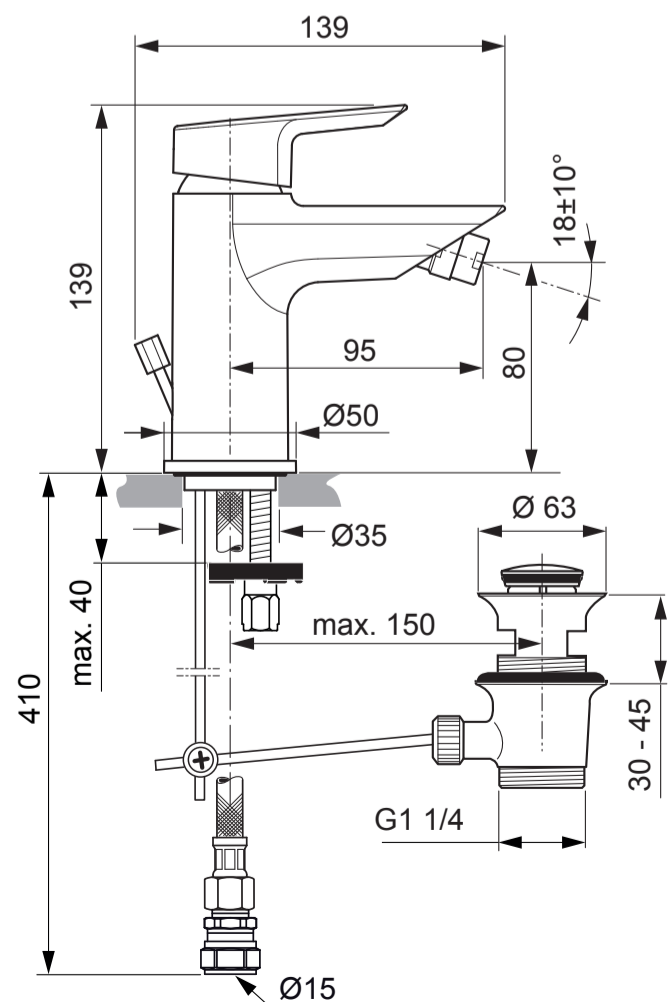

- | Pos. | No. | |
|------|--------------|--------|
| 1 | A 861 018 AA | |
| 2 | F 960 975 AA | |
| 3 | A 861 396 NU | |
| 4 | A 963 299 NU | |
| 5 | A 962 825 NU | |
| 6 | A 962 385 AA | |
| 7 | A 962 708 NU | 5L/min |
| | A 960 197 NU | 8L/min |
| 8 | B 960 712 AA | |
| 9 | A 964 520 NU | |
| 10 | A 963 685 NU | |
| 11 | A 961 172 NU | |
| 12 | B 961 119 AA | |
| 13 | B 960 853 AA | |
| 14 | A 960 196 NU | |
| 15 | B 960 845 NU | |

Ideal Standard

Tesi
 A 6589 ..

1120 / A 868 730
 Made in Germany

P	50°C	15°C	4	3	2	1	0
			°C	°C	°C	°C	°C
0,3 MPa 3 bar	50°C	15°C	27	33	41	48	50
	65°C	15°C	33	42	53	63	65
	85°C	15°C	41	53	68	83	85

Ideal Standard International NV
 Corporate Village - Gent Building
 Da Vincilaan 2
 1935 Zaventem
 Belgium

www.idealstandardinternational.com

	P bar	0,3		MAX. 10	1		0.3 bar		4.3 l/min	
	T °C			MAX. 80	65		3.0 bar		5 l/min	