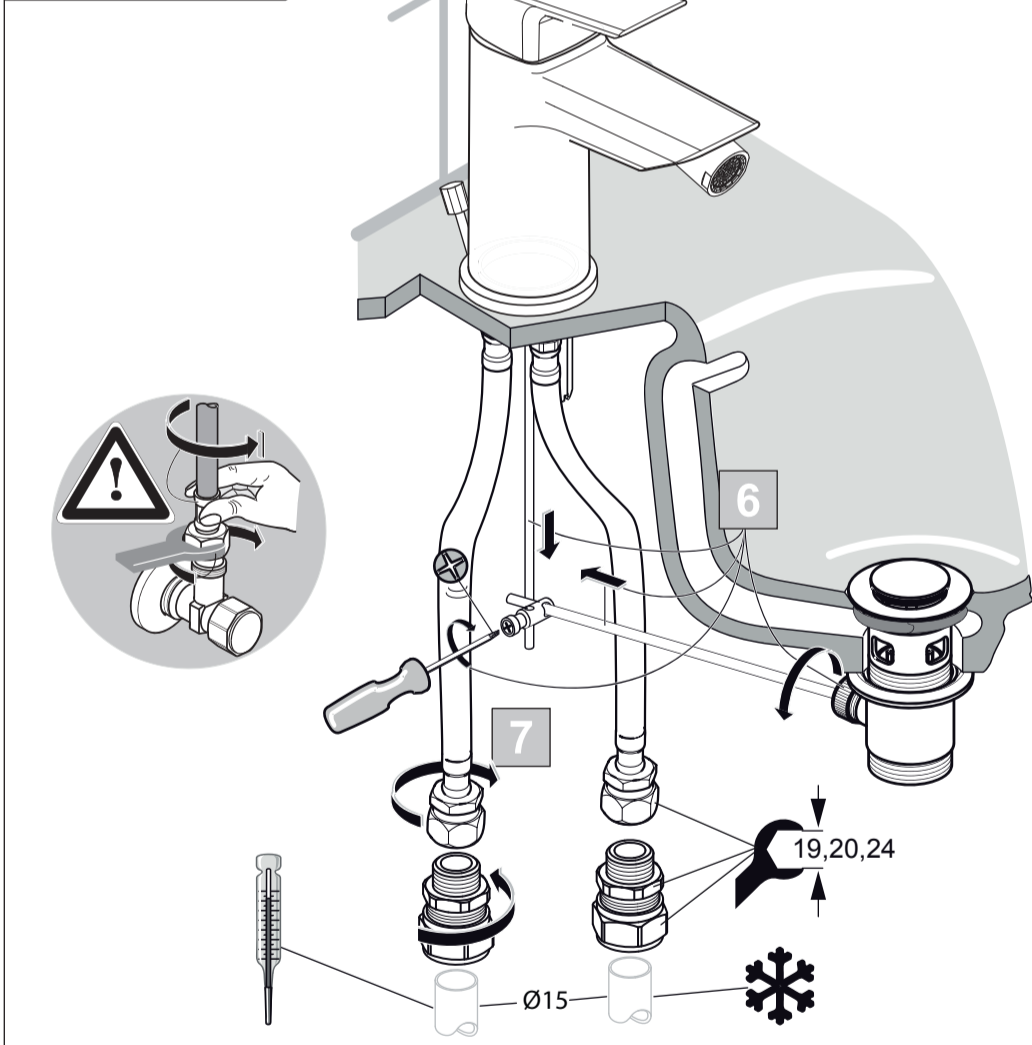

www.idealstandardinternational.com

	P bar	0,3		MAX. 10	1		0.3 bar		4.3 l/min	
	T °C			MAX. 80	65		3.0 bar		5 l/min	