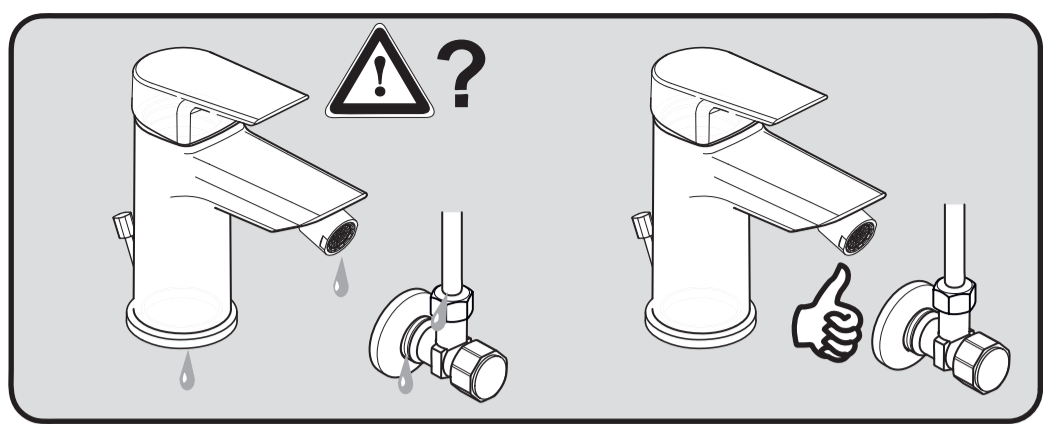

www.idealstandardinternational.com

	P bar	0,3		MAX. 10	1		0.3 bar		4.3 l/min	
	T °C			MAX. 80	65		3.0 bar		5 l/min	