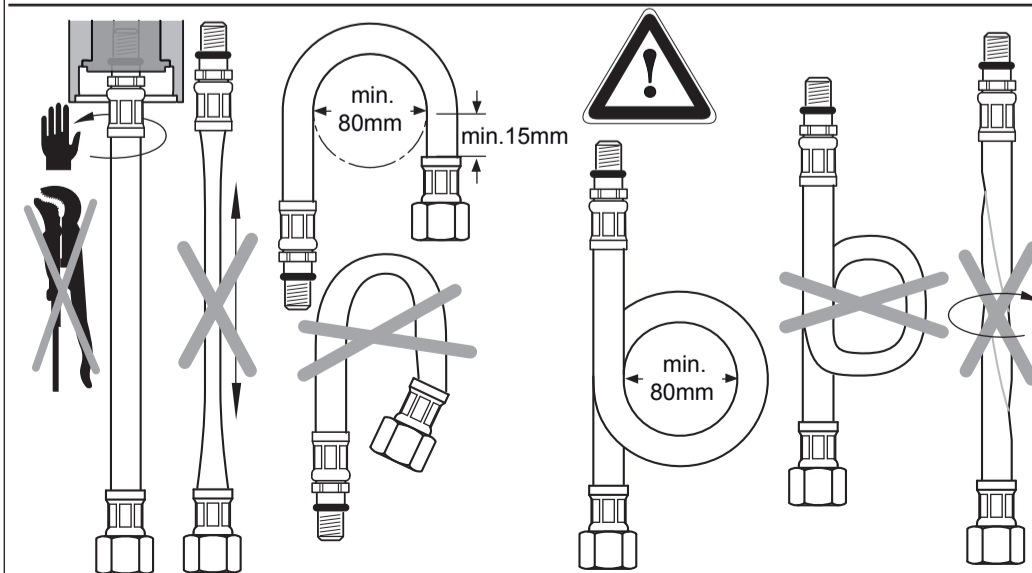

www.idealstandardinternational.com

	P bar	0,3		MAX. 10	1		0.3 bar		4.3 l/min	
	T °C			MAX. 80	65		3.0 bar		5 l/min	