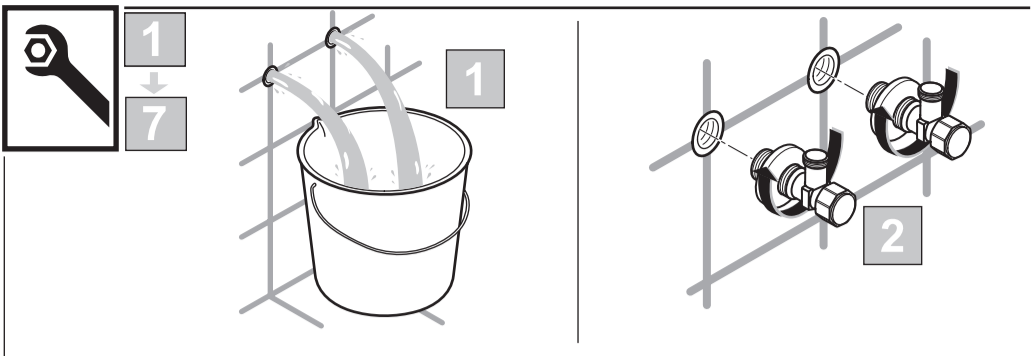

www.idealstandardinternational.com

	P bar	0,3		MAX. 10	1		0.3 bar		4.3 l/min	
	T °C			MAX. 80	65		3.0 bar		5 l/min	