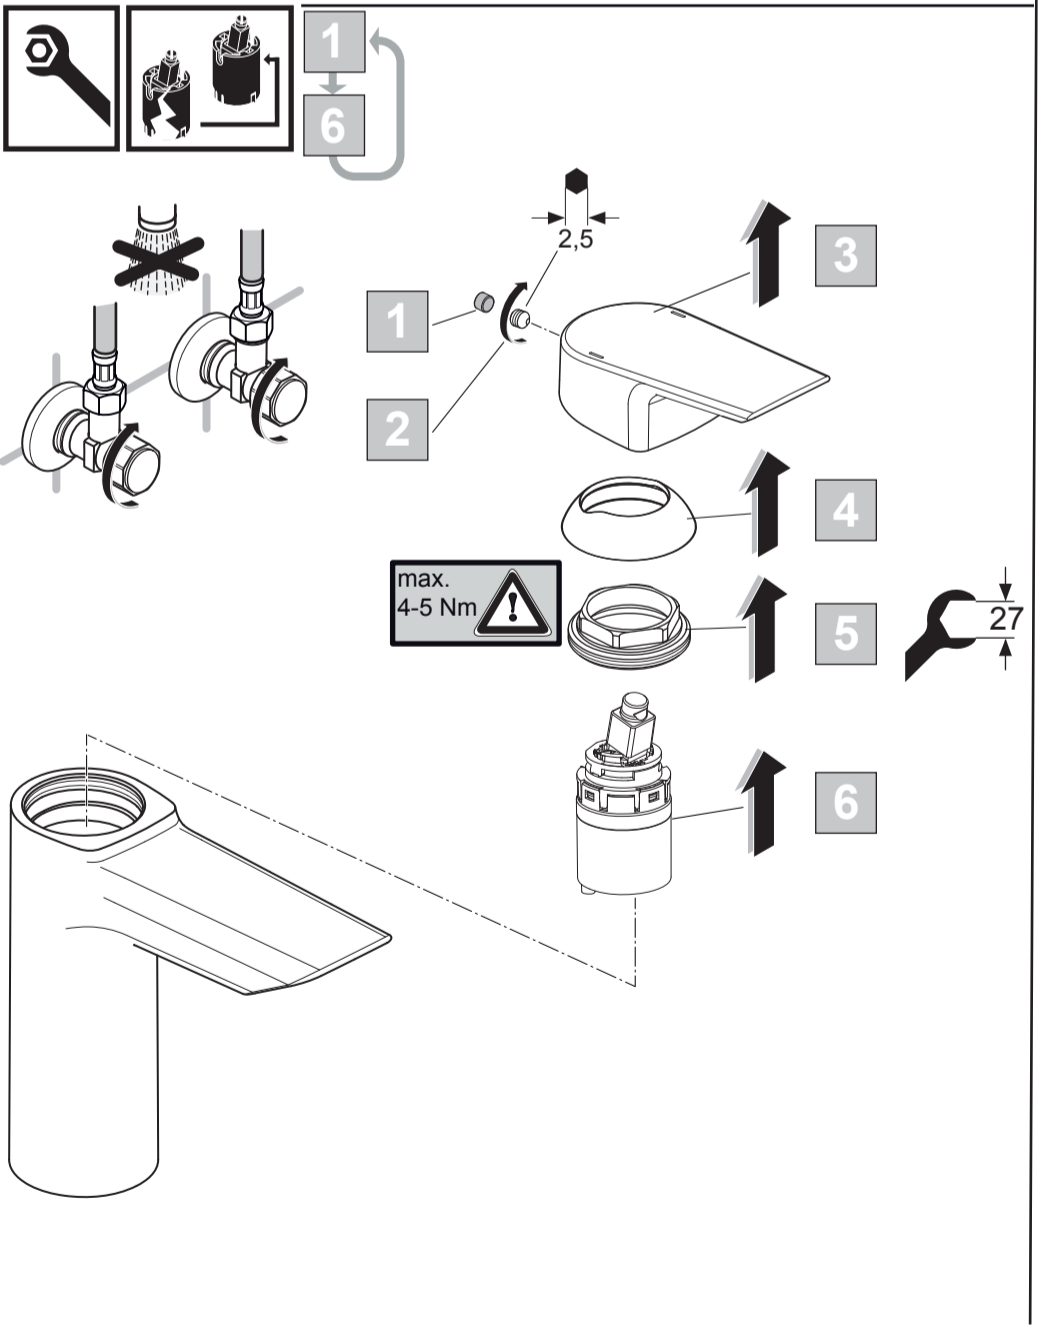

www.idealstandardinternational.com

	P bar	0,3		MAX. 10	1		0.3 bar		4.3 l/min	
	T °C			MAX. 80	65		3.0 bar		5 l/min	