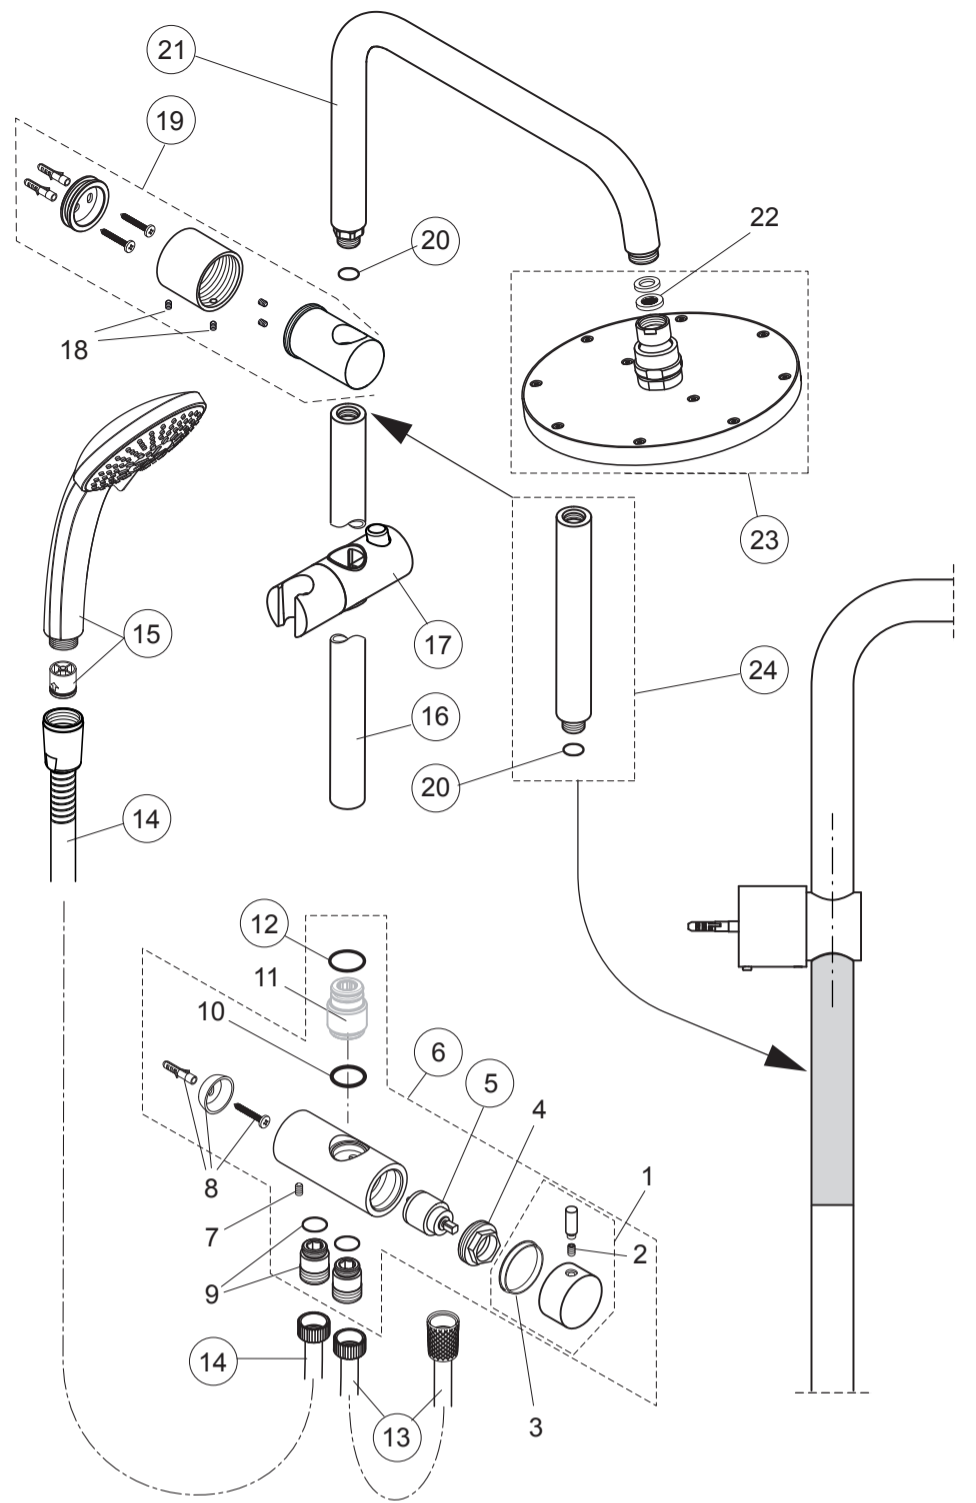

Spare Parts / Ersatzteile / Pièces de recharge / Pezzi di Ricambio / Piezas de requesto /
 Parte de reposição / Reserveonderdelen / Reservdelar / Reservedeler / Varaosat /
 Vraosat / Varahlutir / Ανταλλακτικά / Yedek Parçalar / Náhradní díly / Náhradné diely /
 Nadomestni deli / Резервни части / Запчасти / Części Zapasowe / Piese de schimb
 / Rendelhető alkatrészek / Запасні частини / Reservni delovi / Резервни делови /
 Резервни делови / Atsarginių dalių / Tellitavad varuosad / Rezervju daļu

Pos.	Part No.
5	A 860 971 NU
6	A 861 231 AA
12	A 962 869 NU
13	A 962 755 AA
14	BE 175 AA
15	B 9401 AA
16	A 861 143 AA
17	A 860 807 AA
19	A 860 806 AA
20	A 961 332 NU
21	F 961 146 AA
23	B 9442 AA
24	A 860 873 AA

IDEALDUO

A 5691 ..

0322 / A 866 430
 Made in Germany

Ideal Standard International NV
 Corporate Village - Gent Building
 Da Vincilaan 2
 1935 Zaventem
 Belgium

www.idealstandardinternational.com

	P bar					Q (3 bar)
	T °C					l/min