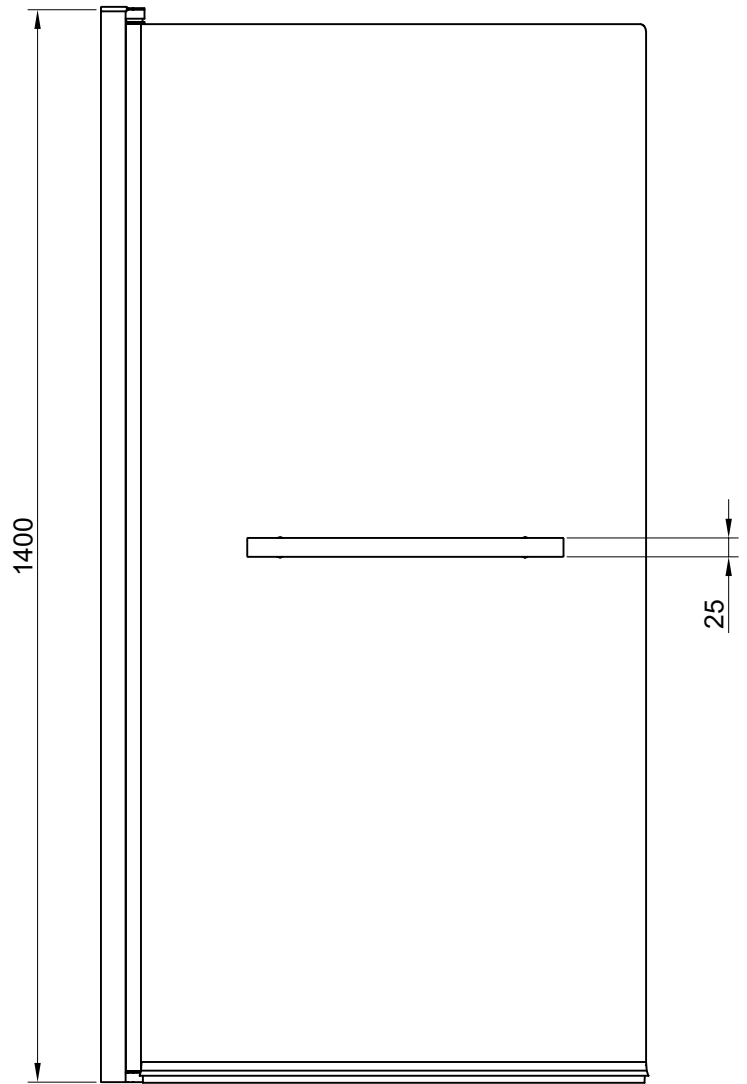

SECTION C-C
SCALE 1 : 10

SECTION B-B
SCALE 1 : 10

SaniAcrylic

Client :

Material : Acrylic

Date:
19.06.2019

Dim In
mm

Product:

EKO C - SHOWER BATH Left 150x80X70 WHITE

Mold No : bath Pro Panel : Pro

TD Code : 80XXX2 190619 00 ST

Tolerances : +/- 5mm

Developer : Shaimaa Thabit

Sheet A3

投影			数量
标记	处数	更改文件号	签字 日期
设计		日期	21.11.30
制图	周林锋	日期	
校对		日期	
---		---	

浴缸屏风
6mm

材质:

B-176C (1400X720)

版次	图纸比例	重量	页数	单
A0	1:10		共1页 第1页	□

康利达卫浴有限公司