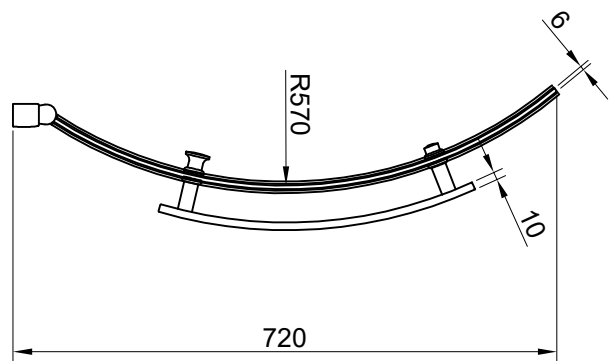

SECTION C-C
SCALE 1 : 10

SECTION B-B
SCALE 1 : 10

SaniAcrylic

Client :

Material : Acrylic

Date:
19.06.2019

Dim In
mm

Product:

EKO C - SHOWER BATH Left 150x80X70 WHITE

Mold No : bath Pro Panel : Pro

TD Code : 80XXX2 190619 00 ST

Tolerances : +/- 5mm

Developer : Shaimaa Thabit

Sheet A3

投影			数量
标记	处数	更改文件号	签字 日期
设计		日期	21.11.30
制图	周林锋	日期	
校对		日期	
---		---	

浴缸屏风
6mm

材质:

B-176C (1400X720)

版次	图纸比例	重量	页数	单
A0	1:10		共1页 第1页	□

康利达卫浴有限公司