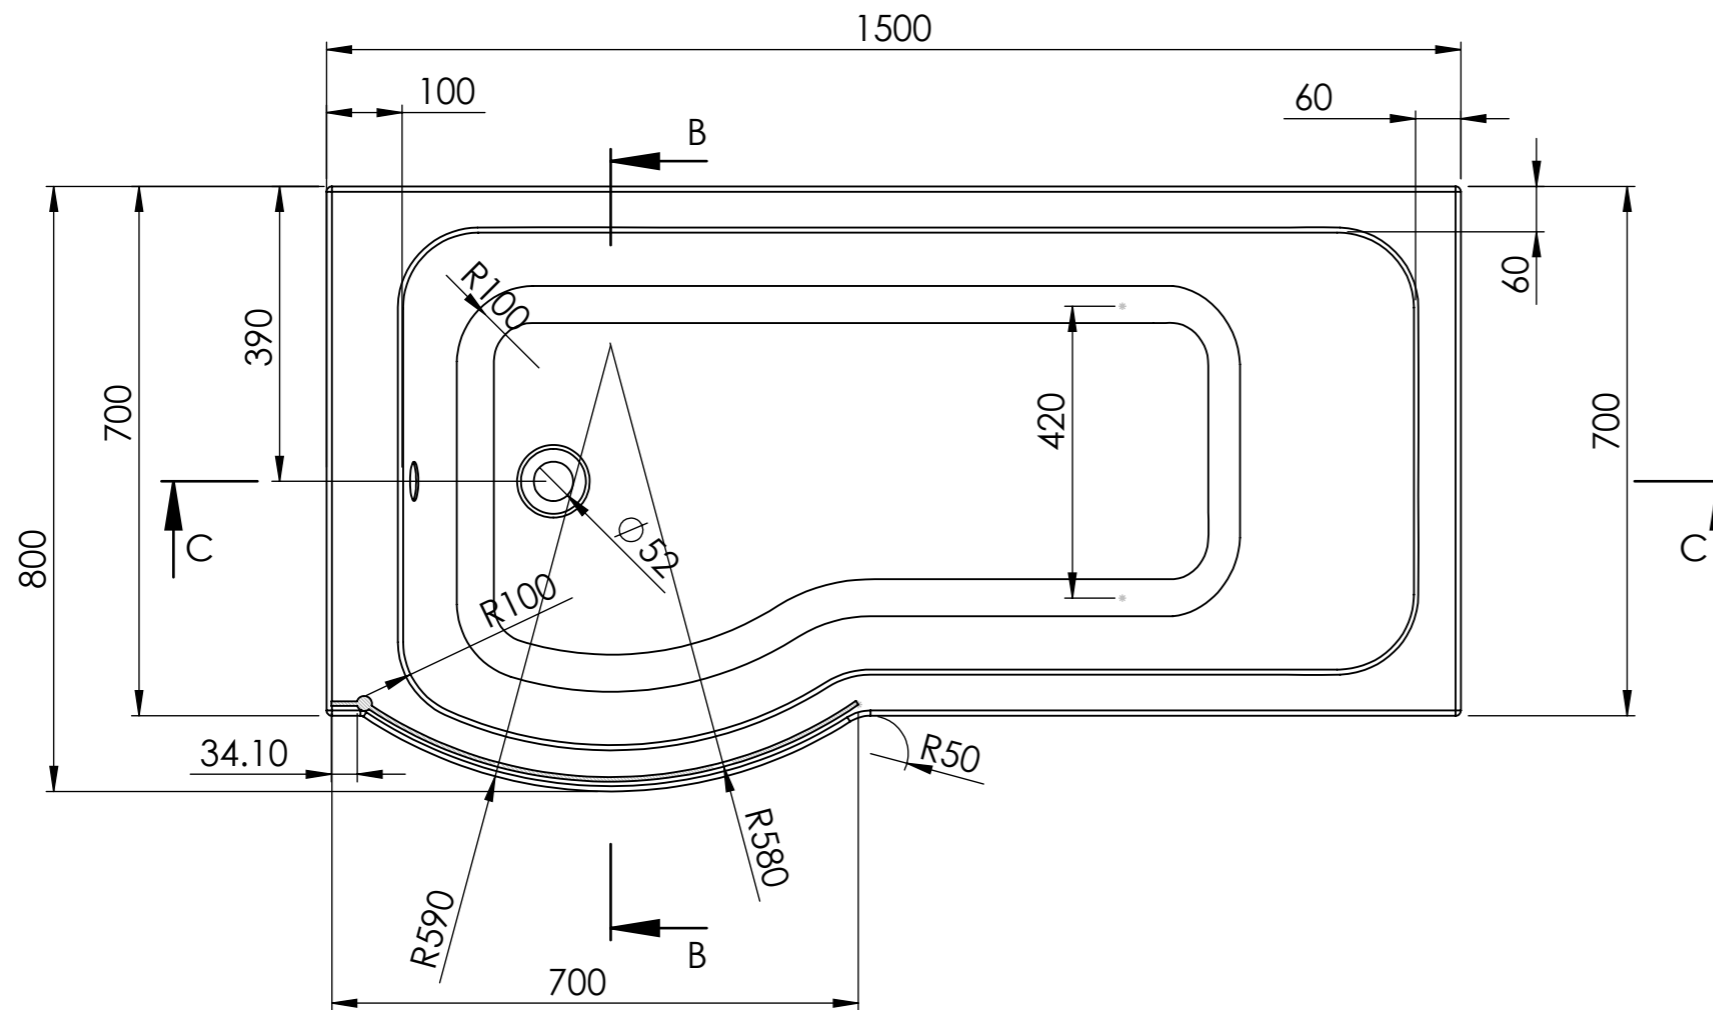

SECTION C-C
SCALE 1 : 10

SECTION B-B
SCALE 1 : 10

SaniAcrylic

Client :

Material : Acrylic

Date:
19.06.2019

Dim In
mm

Product:

EKO C - SHOWER BATH Left 150x80X70 WHITE

Mold No : bath Pro Panel : Pro

TD Code : 80XXX2 190619 00 ST

Tolerances : +/- 5mm

Developer : Shaimaa Thabit

Sheet A3

投影			数量
标记	处数	更改文件号	签字 日期
设计		日期	21.11.30
制图	周林锋	日期	
校对		日期	
---		---	

浴缸屏风
6mm

材质:

B-176C (1400X720)

版次	图纸比例	重量	页数	单
A0	1:10		共1页 第1页	□

康利达卫浴有限公司