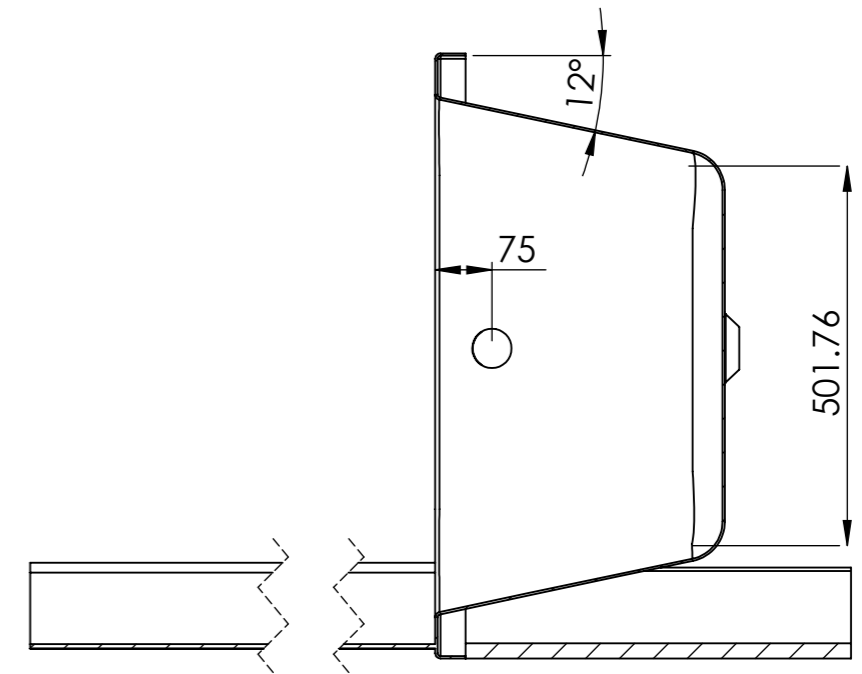

SECTION C-C
SCALE 1 : 10

SECTION B-B
SCALE 1 : 10

SaniAcrylic

Client :

Material : Acrylic

Date:
19.06.2019

Dim In
mm

Product:

EKO C - SHOWER BATH Left 150x80X70 WHITE

Mold No : bath Pro Panel : Pro

TD Code : 80XXX2 190619 00 ST

Tolerances : +/- 5mm

Developer : Shaimaa Thabit

Sheet A3

投影			数量
标记	处数	更改文件号	签字 日期
设计		日期	21.11.30
制图	周林锋	日期	
校对		日期	
---		---	

浴缸屏风
6mm

材质:

B-176C (1400X720)

版次	图纸比例	重量	页数	单
A0	1:10		共1页 第1页	□

康利达卫浴有限公司