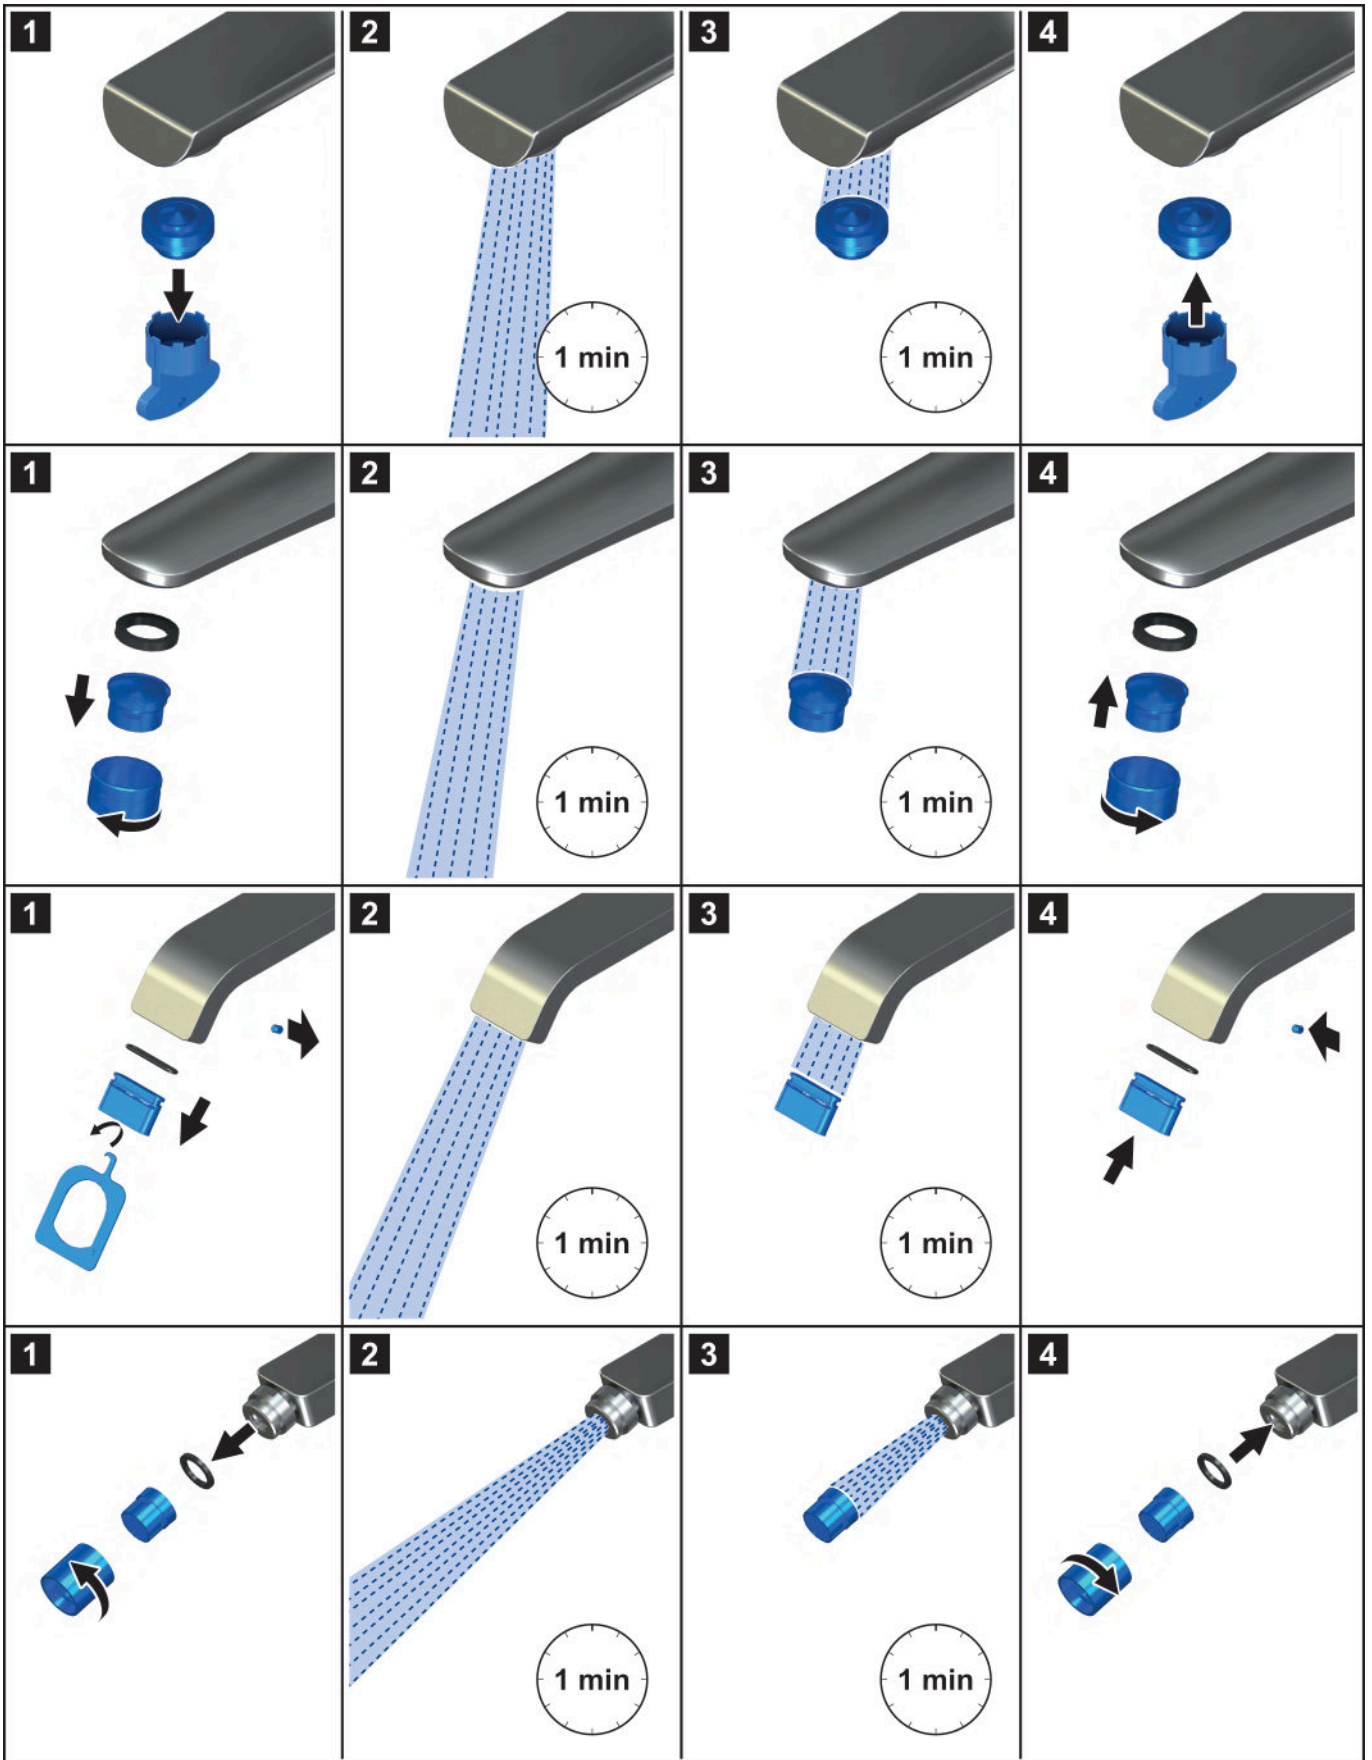

Basin Mixers

General
Instruction
Villeroy & Boch

- | | | | |
|---------------------------------------|---------------------------------|---------------------------------|----------------------------------|
| DE Montageanleitung | AR دليل التركيب | HU Szerelési útmutató | PT Instruções de montagem |
| EN Installation instructions | BG Ръководство за монтаж | ID Petunjuk pemasangan | RO Manual de montaj |
| ES Instrucciones de montaje | CS Návod k montáži | JA 取付説明書 | SK Návod na montáž |
| FR Instructions de montage | DA Monteringsvejledning | KO 설치 가이드 | SL Navodila za montažo |
| IT Istruzioni per il montaggio | ET Paigaldusjuhend | LT Montavimo instrukcija | SV Monteringsanvisning |
| NL Montagehandleiding | EL Οδηγίες τοποθέτησης | LV Montāžas instrukcija | TH คู่มือการติดตั้ง |
| RU Инструкция по монтажу | FI Asennusohje | NO Monteringsanvisning | TR Montaj kılavuzu |
| ZH 安装说明 | HR Uputa za montažu | PL Instrukcja montażu | UK Інструкція з монтажу |

i

	mm	in
DN 6	R > 25	R > 0 ⁶³ / ₆₄
DN 8	R > 30	R > 1 ³ / ₁₆
DN 10	R > 35	R > 1 ³ / ₈

i

1a

1b

1c

VILLEROY & BOCH

GERMANY