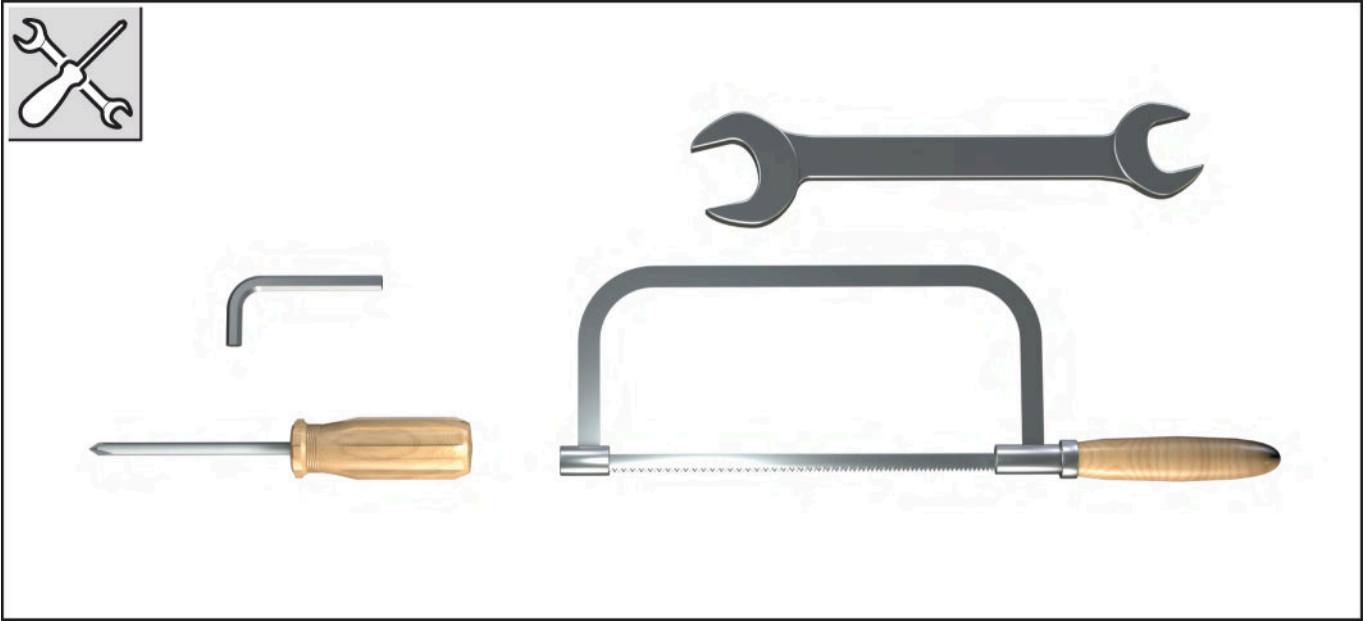

Basin Mixers

General
Instruction
Villeroy & Boch

- | | | | |
|---------------------------------------|---------------------------------|---------------------------------|----------------------------------|
| DE Montageanleitung | AR دليل التركيب | HU Szerelési útmutató | PT Instruções de montagem |
| EN Installation instructions | BG Ръководство за монтаж | ID Petunjuk pemasangan | RO Manual de montaj |
| ES Instrucciones de montaje | CS Návod k montáži | JA 取付説明書 | SK Návod na montáž |
| FR Instructions de montage | DA Monteringsvejledning | KO 설치 가이드 | SL Navodila za montažo |
| IT Istruzioni per il montaggio | ET Paigaldusjuhend | LT Montavimo instrukcija | SV Monteringsanvisning |
| NL Montagehandleiding | EL Οδηγίες τοποθέτησης | LV Montāžas instrukcija | TH คู่มือการติดตั้ง |
| RU Инструкция по монтажу | FI Asennusohje | NO Monteringsanvisning | TR Montaj kılavuzu |
| ZH 安装说明 | HR Uputa za montažu | PL Instrukcja montażu | UK Інструкція з монтажу |