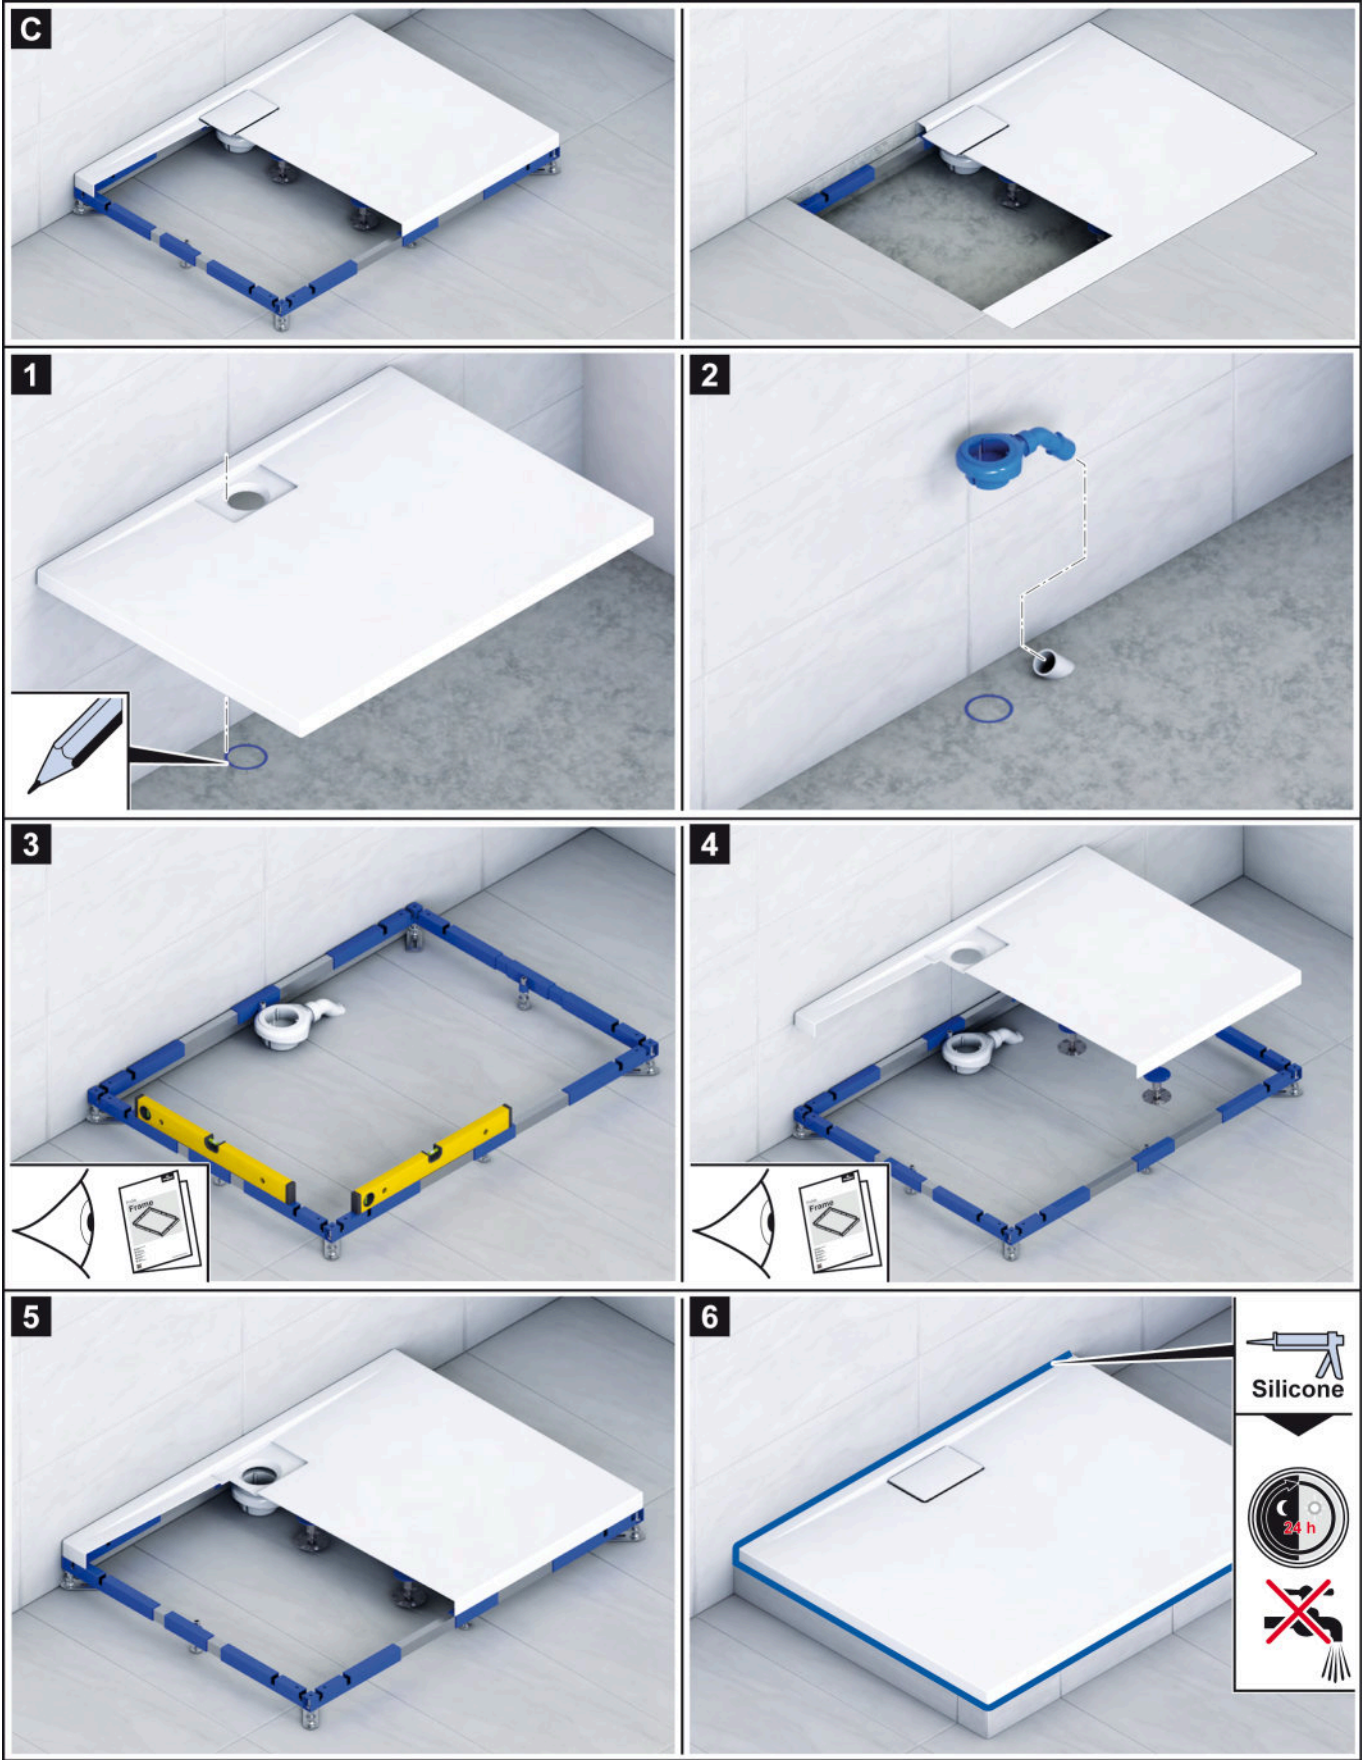

Architectura Metal Rim

- | | | | |
|---------------------------------------|---------------------------------|---------------------------------|----------------------------------|
| DE Montageanleitung | AR دليل التركيب | HU Szerelési útmutató | PT Instruções de montagem |
| EN Installation instructions | BG Ръководство за монтаж | ID Petunjuk pemasangan | RO Manual de montaj |
| ES Instrucciones de montaje | CS Návod k montáži | JA 取付説明書 | SK Návod na montáž |
| FR Instructions de montage | DA Monteringsvejledning | KO 설치 가이드 | SL Navodila za montažo |
| IT Istruzioni per il montaggio | ET Paigaldusjuhend | LT Montavimo instrukcija | SV Monteringsanvisning |
| NL Montagehandleiding | EL Οδηγίες τοποθέτησης | LV Montāžas instrukcija | TH คู่มือการติดตั้ง |
| RU Инструкция по монтажу | FI Asennusohje | NO Monteringsanvisning | TR Montaj kılavuzu |
| ZH 安装说明 | HR Uputa za montažu | PL Instrukcja montażu | UK Інструкція з монтажу |