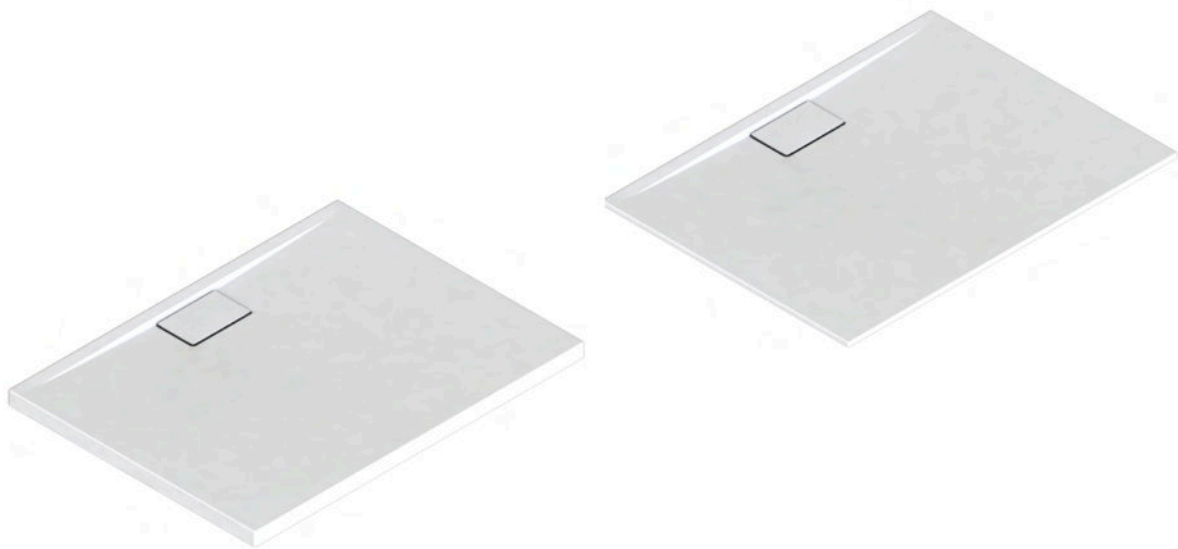

Architectura Metal Rim

- | | | | |
|---------------------------------------|---------------------------------|---------------------------------|----------------------------------|
| DE Montageanleitung | AR دليل التركيب | HU Szerelési útmutató | PT Instruções de montagem |
| EN Installation instructions | BG Ръководство за монтаж | ID Petunjuk pemasangan | RO Manual de montaj |
| ES Instrucciones de montaje | CS Návod k montáži | JA 取付説明書 | SK Návod na montáž |
| FR Instructions de montage | DA Monteringsvejledning | KO 설치 가이드 | SL Navodila za montažo |
| IT Istruzioni per il montaggio | ET Paigaldusjuhend | LT Montavimo instrukcija | SV Monteringsanvisning |
| NL Montagehandleiding | EL Οδηγίες τοποθέτησης | LV Montāžas instrukcija | TH คู่มือการติดตั้ง |
| RU Инструкция по монтажу | FI Asennusohje | NO Monteringsanvisning | TR Montaj kılavuzu |
| ZH 安装说明 | HR Uputa za montažu | PL Instrukcja montażu | UK Інструкція з монтажу |