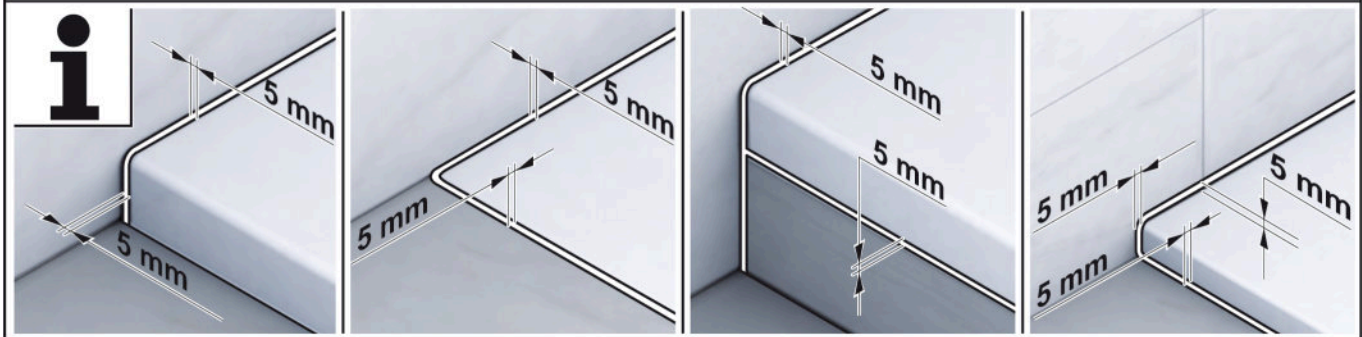

Architectura Metal Rim

- | | | | |
|---------------------------------------|---------------------------------|---------------------------------|----------------------------------|
| DE Montageanleitung | AR دليل التركيب | HU Szerelési útmutató | PT Instruções de montagem |
| EN Installation instructions | BG Ръководство за монтаж | ID Petunjuk pemasangan | RO Manual de montaj |
| ES Instrucciones de montaje | CS Návod k montáži | JA 取付説明書 | SK Návod na montáž |
| FR Instructions de montage | DA Monteringsvejledning | KO 설치 가이드 | SL Navodila za montažo |
| IT Istruzioni per il montaggio | ET Paigaldusjuhend | LT Montavimo instrukcija | SV Monteringsanvisning |
| NL Montagehandleiding | EL Οδηγίες τοποθέτησης | LV Montāžas instrukcija | TH คู่มือการติดตั้ง |
| RU Инструкция по монтажу | FI Asennusohje | NO Monteringsanvisning | TR Montaj kılavuzu |
| ZH 安装说明 | HR Uputa za montažu | PL Instrukcja montażu | UK Інструкція з монтажу |