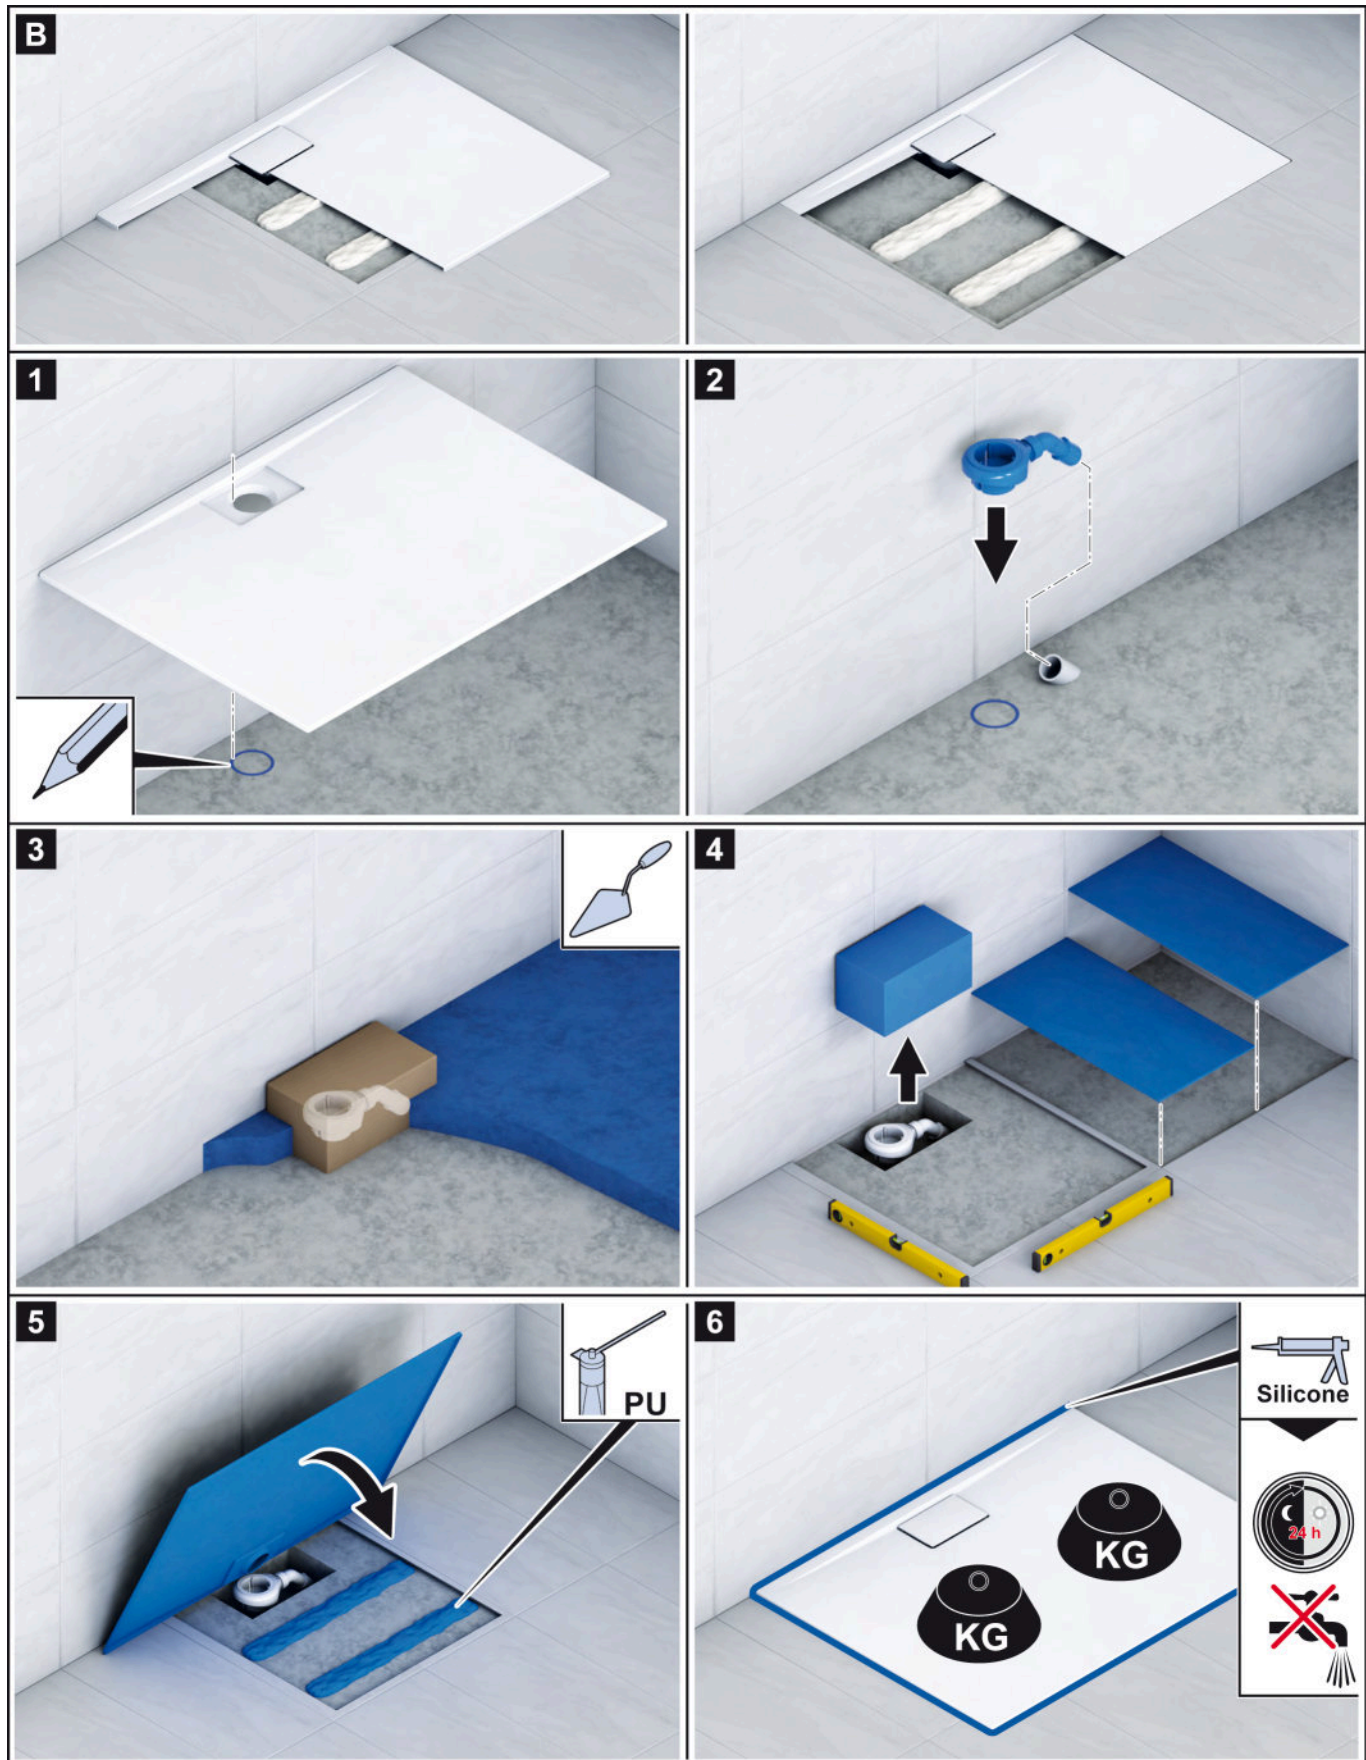

Architectura Metal Rim

- | | | | |
|---------------------------------------|---------------------------------|---------------------------------|----------------------------------|
| DE Montageanleitung | AR دليل التركيب | HU Szerelési útmutató | PT Instruções de montagem |
| EN Installation instructions | BG Ръководство за монтаж | ID Petunjuk pemasangan | RO Manual de montaj |
| ES Instrucciones de montaje | CS Návod k montáži | JA 取付説明書 | SK Návod na montáž |
| FR Instructions de montage | DA Monteringsvejledning | KO 설치 가이드 | SL Navodila za montažo |
| IT Istruzioni per il montaggio | ET Paigaldusjuhend | LT Montavimo instrukcija | SV Monteringsanvisning |
| NL Montagehandleiding | EL Οδηγίες τοποθέτησης | LV Montāžas instrukcija | TH คู่มือการติดตั้ง |
| RU Инструкция по монтажу | FI Asennusohje | NO Monteringsanvisning | TR Montaj kılavuzu |
| ZH 安装说明 | HR Uputa za montažu | PL Instrukcja montażu | UK Інструкція з монтажу |