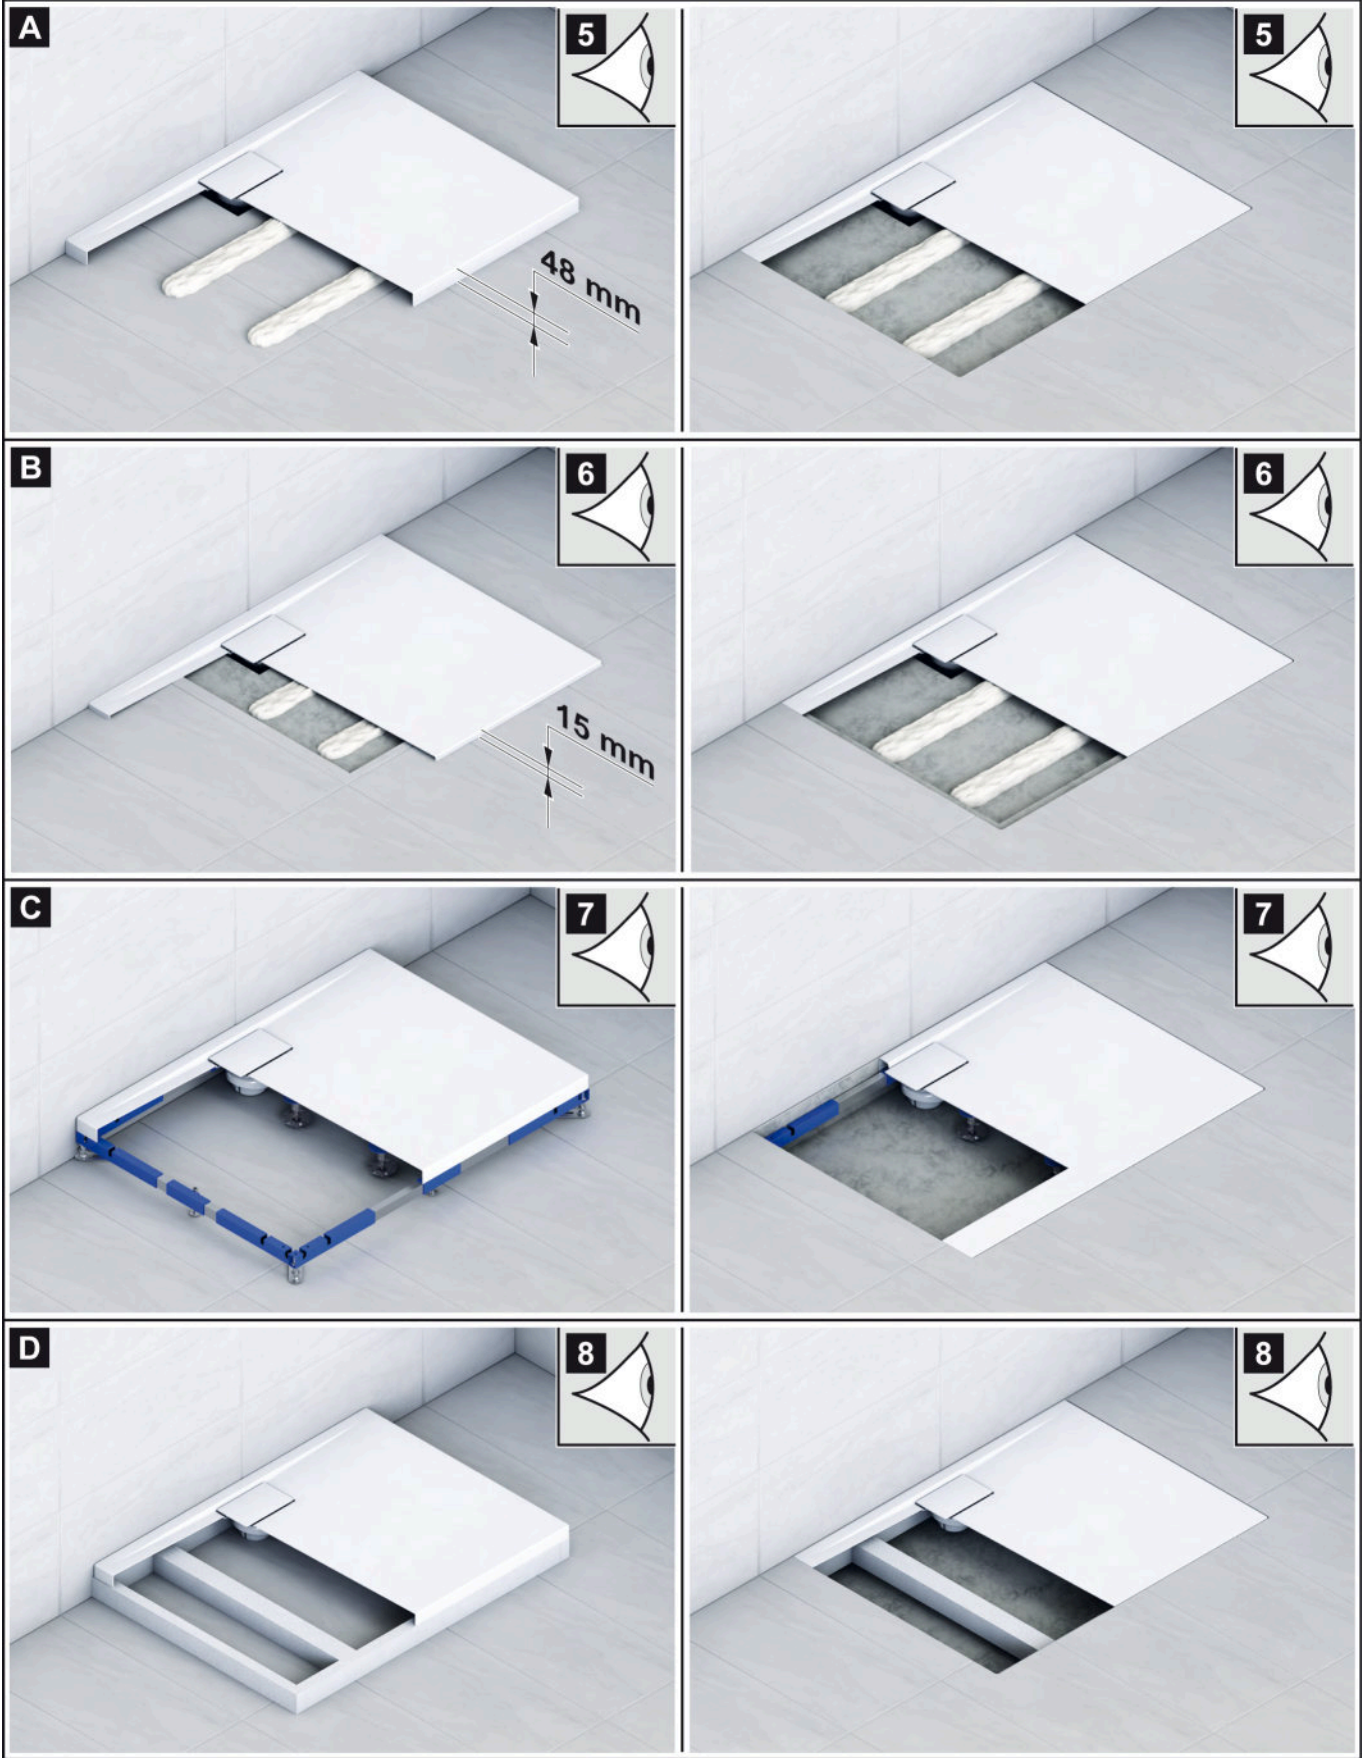

Architectura Metal Rim

- | | | | |
|---------------------------------------|---------------------------------|---------------------------------|----------------------------------|
| DE Montageanleitung | AR دليل التركيب | HU Szerelési útmutató | PT Instruções de montagem |
| EN Installation instructions | BG Ръководство за монтаж | ID Petunjuk pemasangan | RO Manual de montaj |
| ES Instrucciones de montaje | CS Návod k montáži | JA 取付説明書 | SK Návod na montáž |
| FR Instructions de montage | DA Monteringsvejledning | KO 설치 가이드 | SL Navodila za montažo |
| IT Istruzioni per il montaggio | ET Paigaldusjuhend | LT Montavimo instrukcija | SV Monteringsanvisning |
| NL Montagehandleiding | EL Οδηγίες τοποθέτησης | LV Montāžas instrukcija | TH คู่มือการติดตั้ง |
| RU Инструкция по монтажу | FI Asennusohje | NO Monteringsanvisning | TR Montaj kılavuzu |
| ZH 安装说明 | HR Uputa za montažu | PL Instrukcja montażu | UK Інструкція з монтажу |