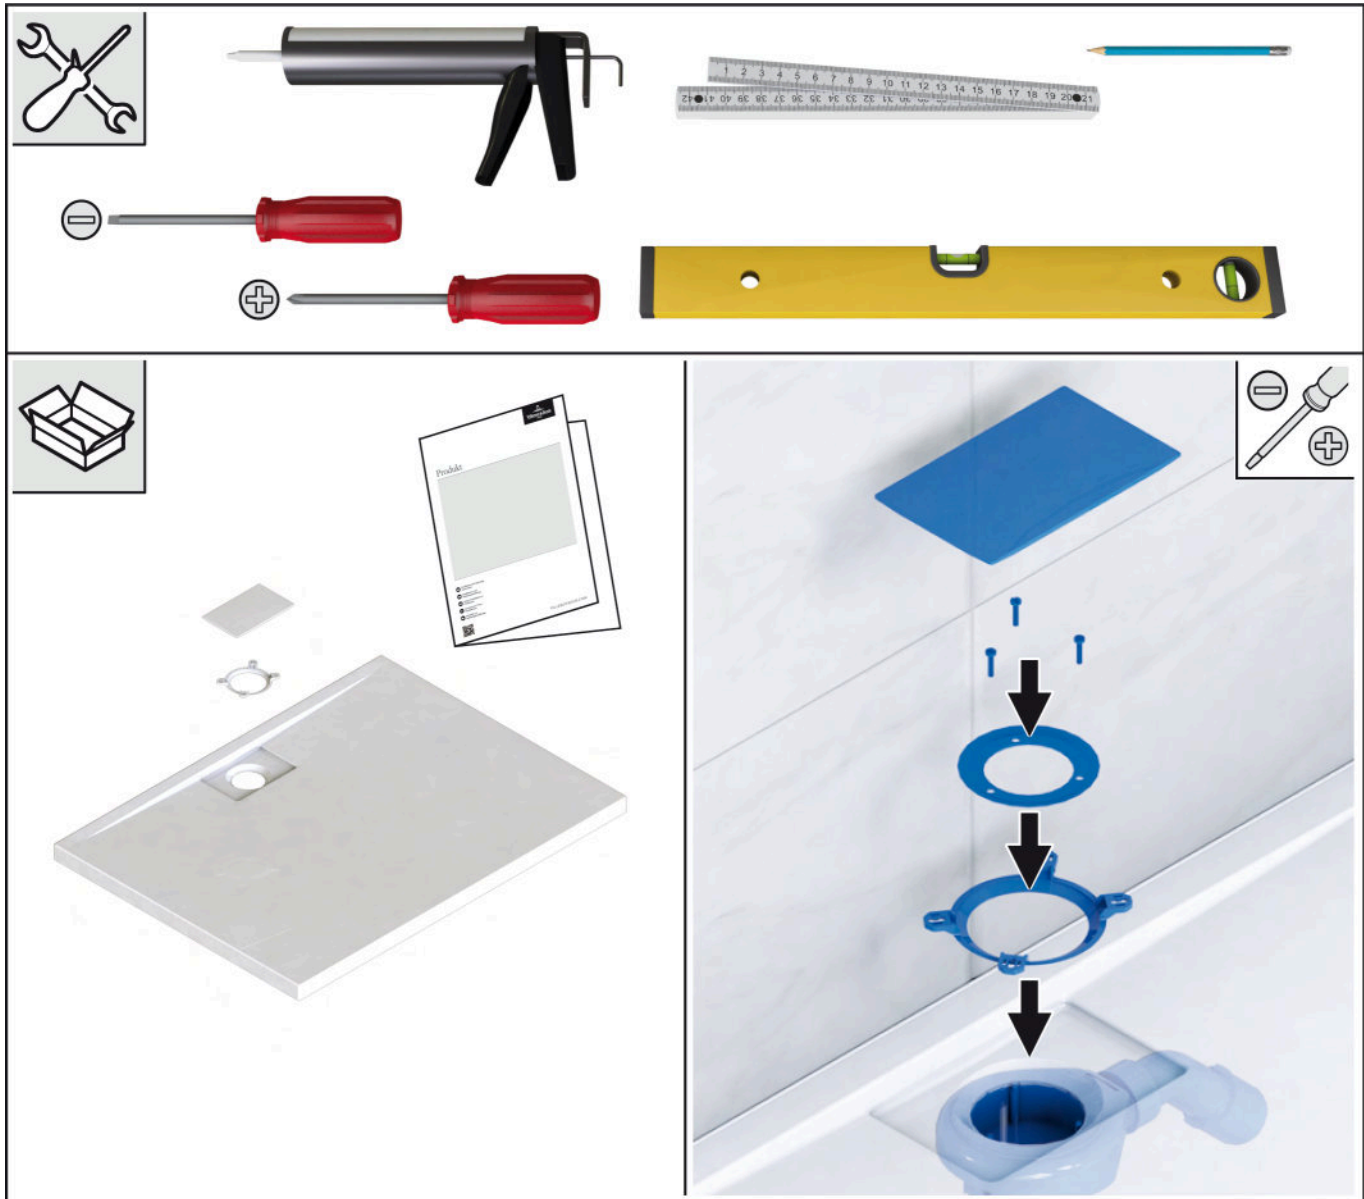

Architectura Metal Rim

- | | | | |
|---------------------------------------|---------------------------------|---------------------------------|----------------------------------|
| DE Montageanleitung | AR دليل التركيب | HU Szerelési útmutató | PT Instruções de montagem |
| EN Installation instructions | BG Ръководство за монтаж | ID Petunjuk pemasangan | RO Manual de montaj |
| ES Instrucciones de montaje | CS Návod k montáži | JA 取付説明書 | SK Návod na montáž |
| FR Instructions de montage | DA Monteringsvejledning | KO 설치 가이드 | SL Navodila za montažo |
| IT Istruzioni per il montaggio | ET Paigaldusjuhend | LT Montavimo instrukcija | SV Monteringsanvisning |
| NL Montagehandleiding | EL Οδηγίες τοποθέτησης | LV Montāžas instrukcija | TH คู่มือการติดตั้ง |
| RU Инструкция по монтажу | FI Asennusohje | NO Monteringsanvisning | TR Montaj kılavuzu |
| ZH 安装说明 | HR Uputa za montažu | PL Instrukcja montażu | UK Інструкція з монтажу |