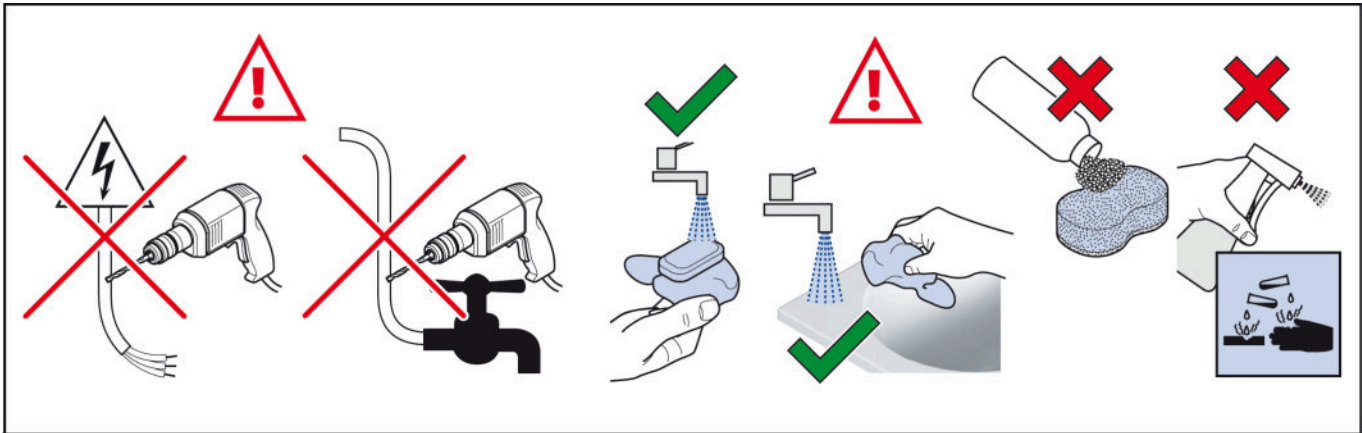

Architectura Metal Rim

- | | | | |
|---------------------------------------|---------------------------------|---------------------------------|----------------------------------|
| DE Montageanleitung | AR دليل التركيب | HU Szerelési útmutató | PT Instruções de montagem |
| EN Installation instructions | BG Ръководство за монтаж | ID Petunjuk pemasangan | RO Manual de montaj |
| ES Instrucciones de montaje | CS Návod k montáži | JA 取付説明書 | SK Návod na montáž |
| FR Instructions de montage | DA Monteringsvejledning | KO 설치 가이드 | SL Navodila za montažo |
| IT Istruzioni per il montaggio | ET Paigaldusjuhend | LT Montavimo instrukcija | SV Monteringsanvisning |
| NL Montagehandleiding | EL Οδηγίες τοποθέτησης | LV Montāžas instrukcija | TH คู่มือการติดตั้ง |
| RU Инструкция по монтажу | FI Asennusohje | NO Monteringsanvisning | TR Montaj kılavuzu |
| ZH 安装说明 | HR Uputa za montažu | PL Instrukcja montażu | UK Інструкція з монтажу |