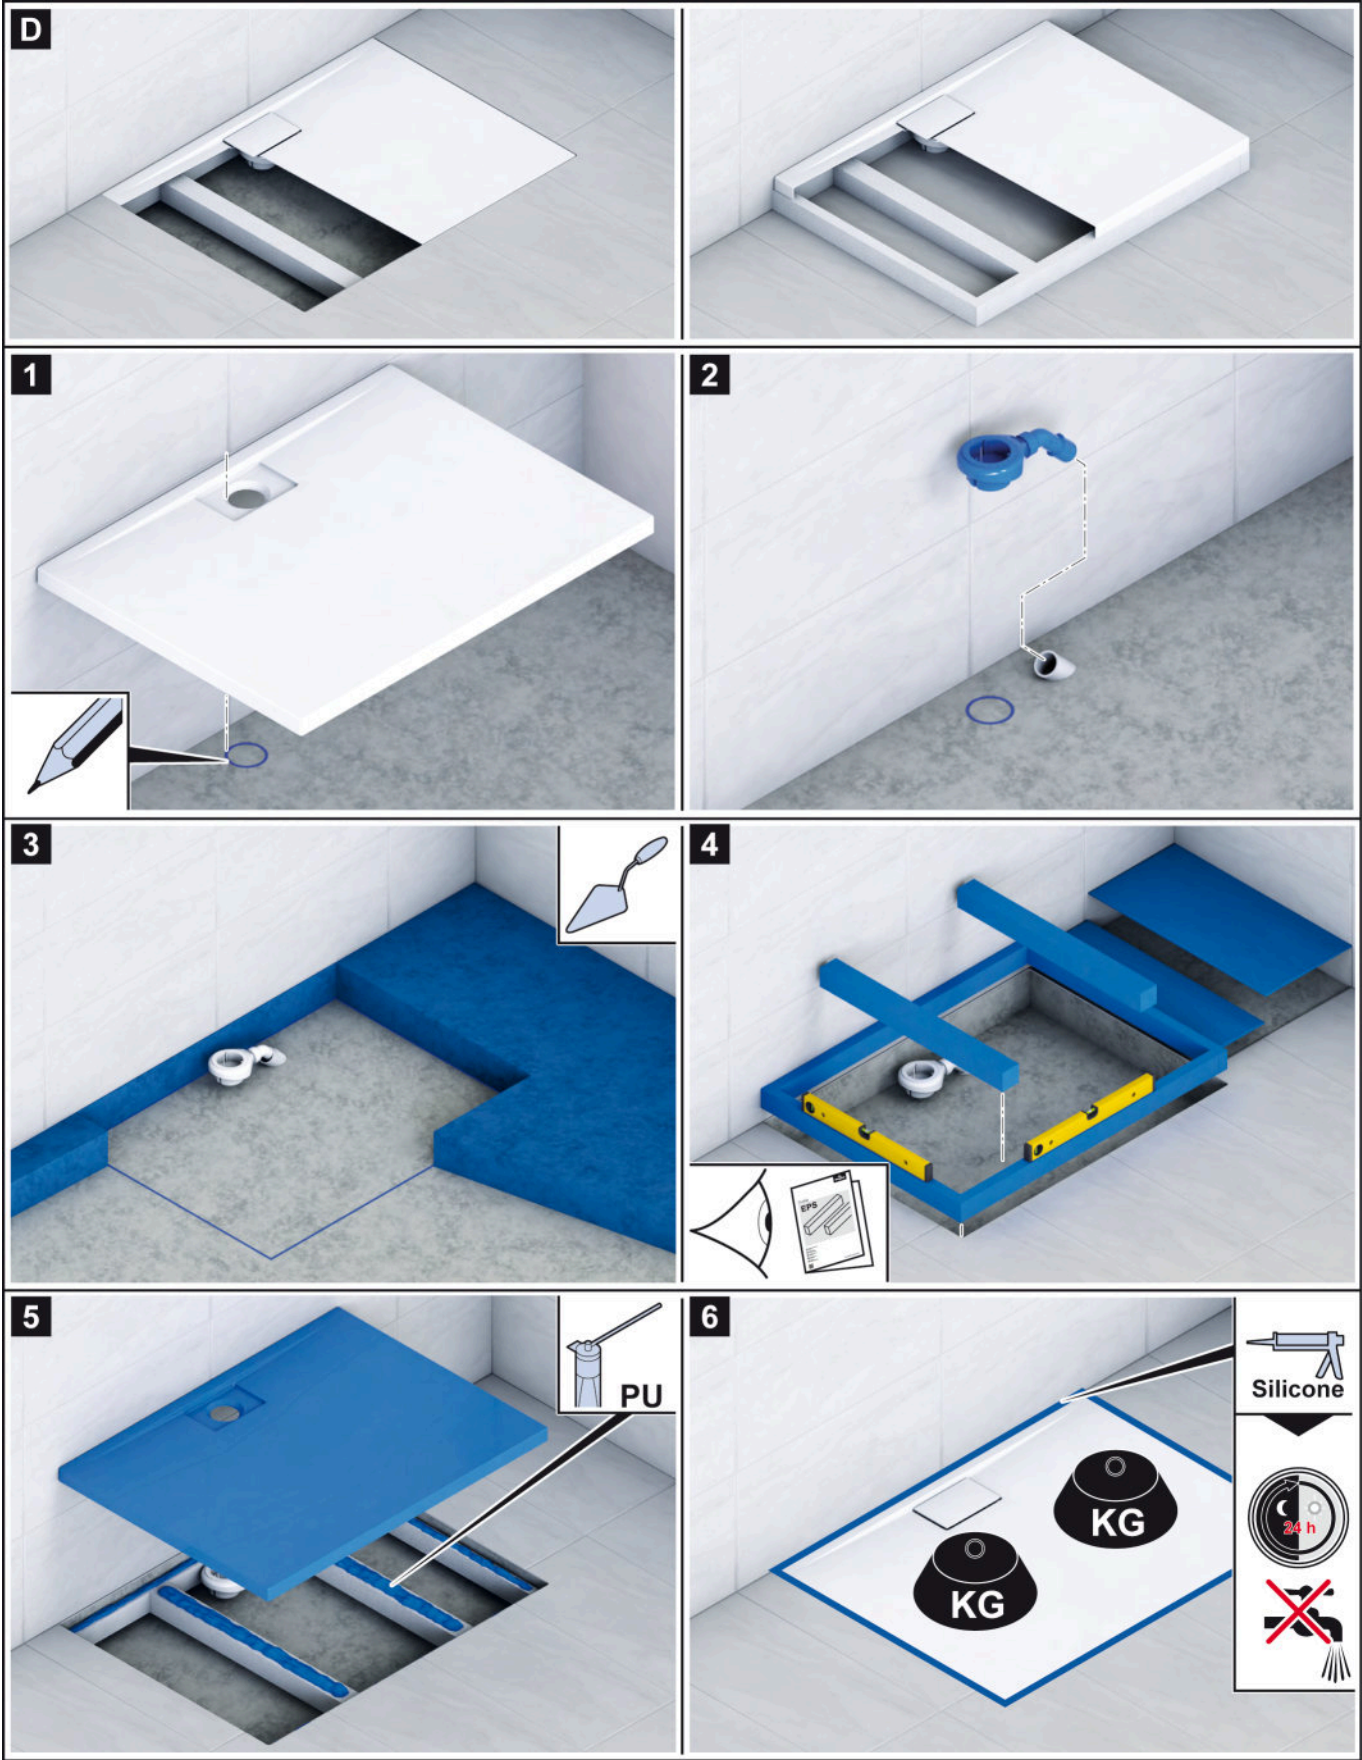

Architectura Metal Rim

- | | | | |
|---------------------------------------|---------------------------------|---------------------------------|----------------------------------|
| DE Montageanleitung | AR دليل التركيب | HU Szerelési útmutató | PT Instruções de montagem |
| EN Installation instructions | BG Ръководство за монтаж | ID Petunjuk pemasangan | RO Manual de montaj |
| ES Instrucciones de montaje | CS Návod k montáži | JA 取付説明書 | SK Návod na montáž |
| FR Instructions de montage | DA Monteringsvejledning | KO 설치 가이드 | SL Navodila za montažo |
| IT Istruzioni per il montaggio | ET Paigaldusjuhend | LT Montavimo instrukcija | SV Monteringsanvisning |
| NL Montagehandleiding | EL Οδηγίες τοποθέτησης | LV Montāžas instrukcija | TH คู่มือการติดตั้ง |
| RU Инструкция по монтажу | FI Asennusohje | NO Monteringsanvisning | TR Montaj kılavuzu |
| ZH 安装说明 | HR Uputa za montažu | PL Instrukcja montażu | UK Інструкція з монтажу |