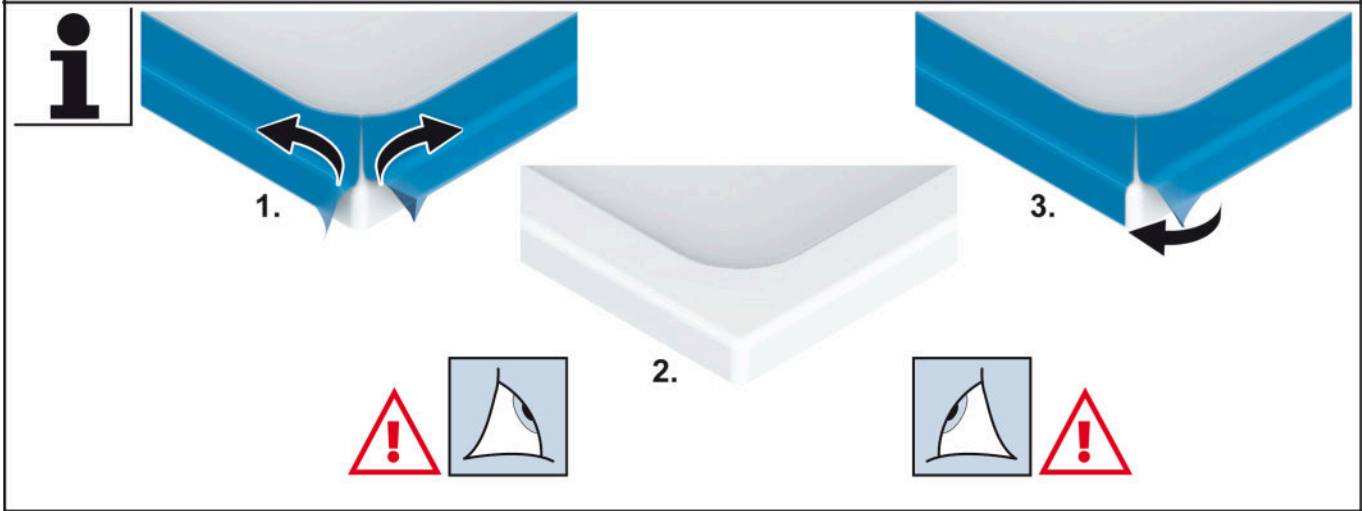

Architectura Metal Rim

- | | | | |
|---------------------------------------|---------------------------------|---------------------------------|----------------------------------|
| DE Montageanleitung | AR دليل التركيب | HU Szerelési útmutató | PT Instruções de montagem |
| EN Installation instructions | BG Ръководство за монтаж | ID Petunjuk pemasangan | RO Manual de montaj |
| ES Instrucciones de montaje | CS Návod k montáži | JA 取付説明書 | SK Návod na montáž |
| FR Instructions de montage | DA Monteringsvejledning | KO 설치 가이드 | SL Navodila za montažo |
| IT Istruzioni per il montaggio | ET Paigaldusjuhend | LT Montavimo instrukcija | SV Monteringsanvisning |
| NL Montagehandleiding | EL Οδηγίες τοποθέτησης | LV Montāžas instrukcija | TH คู่มือการติดตั้ง |
| RU Инструкция по монтажу | FI Asennusohje | NO Monteringsanvisning | TR Montaj kılavuzu |
| ZH 安装说明 | HR Uputa za montažu | PL Instrukcja montażu | UK Інструкція з монтажу |