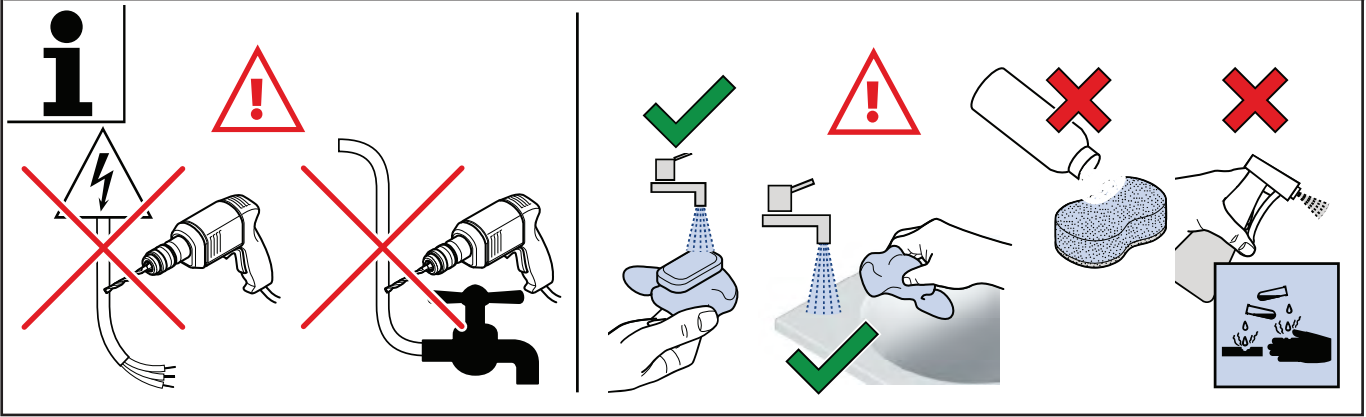

# Acryl bath freestanding

- |                                       |                                 |                                 |                                  |
|---------------------------------------|---------------------------------|---------------------------------|----------------------------------|
| <b>DE</b> Montageanleitung            | <b>AR</b> دليل التركيب          | <b>HU</b> Szerelési útmutató    | <b>PT</b> Instruções de montagem |
| <b>EN</b> Installation instructions   | <b>BG</b> Ръководство за монтаж | <b>ID</b> Petunjuk pemasangan   | <b>RO</b> Manual de montaj       |
| <b>ES</b> Instrucciones de montaje    | <b>CS</b> Návod k montáži       | <b>JA</b> 取付説明書                 | <b>SK</b> Návod na montáž        |
| <b>FR</b> Instructions de montage     | <b>DA</b> Monteringsvejledning  | <b>KO</b> 설치 가이드                | <b>SL</b> Navodila za montažo    |
| <b>IT</b> Istruzioni per il montaggio | <b>EE</b> Paigaldusjuhend       | <b>LT</b> Montavimo instrukcija | <b>SV</b> Monteringsanvisning    |
| <b>NL</b> Montagehandleiding          | <b>EL</b> Οδηγίες τοποθέτησης   | <b>LV</b> Montāžas instrukcija  | <b>TH</b> คู่มือการติดตั้ง       |
| <b>RU</b> Инструкция по монтажу       | <b>FI</b> Asennusohje           | <b>NO</b> Monteringsanvisning   | <b>TR</b> Montaj kılavuzu        |
| <b>ZH</b> 安装说明                        | <b>HR</b> Uputa za montažu      | <b>PL</b> Instrukcji montażu    | <b>UK</b> Інструкція з монтажу   |