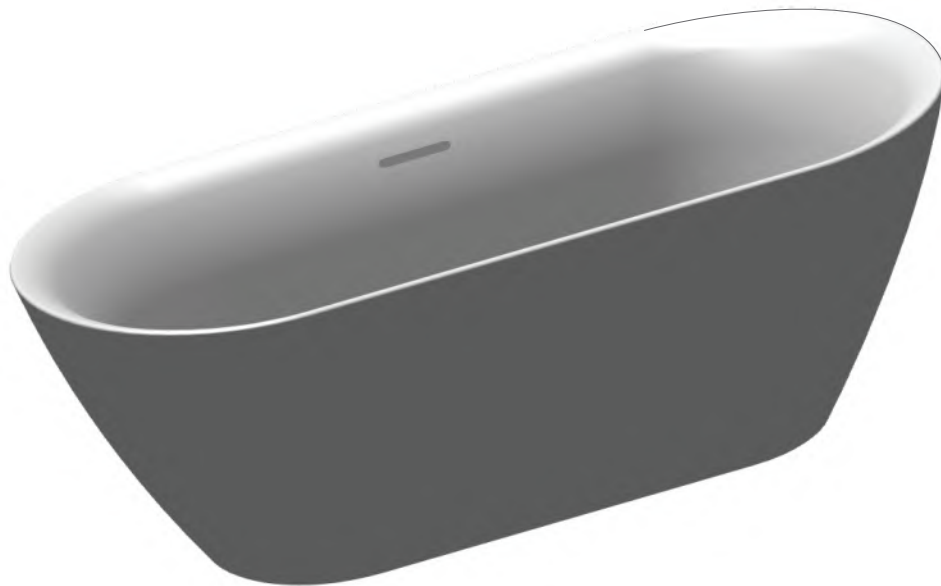

# Acryl bath freestanding

- |                                       |                                 |                                 |                                  |
|---------------------------------------|---------------------------------|---------------------------------|----------------------------------|
| <b>DE</b> Montageanleitung            | <b>AR</b> دليل التركيب          | <b>HU</b> Szerelési útmutató    | <b>PT</b> Instruções de montagem |
| <b>EN</b> Installation instructions   | <b>BG</b> Ръководство за монтаж | <b>ID</b> Petunjuk pemasangan   | <b>RO</b> Manual de montaj       |
| <b>ES</b> Instrucciones de montaje    | <b>CS</b> Návod k montáži       | <b>JA</b> 取付説明書                 | <b>SK</b> Návod na montáž        |
| <b>FR</b> Instructions de montage     | <b>DA</b> Monteringsvejledning  | <b>KO</b> 설치 가이드                | <b>SL</b> Navodila za montažo    |
| <b>IT</b> Istruzioni per il montaggio | <b>EE</b> Paigaldusjuhend       | <b>LT</b> Montavimo instrukcija | <b>SV</b> Monteringsanvisning    |
| <b>NL</b> Montagehandleiding          | <b>EL</b> Οδηγίες τοποθέτησης   | <b>LV</b> Montāžas instrukcija  | <b>TH</b> คู่มือการติดตั้ง       |
| <b>RU</b> Инструкция по монтажу       | <b>FI</b> Asennusohje           | <b>NO</b> Monteringsanvisning   | <b>TR</b> Montaj kılavuzu        |
| <b>ZH</b> 安装说明                        | <b>HR</b> Uputa za montažu      | <b>PL</b> Instrukcji montażu    | <b>UK</b> Інструкція з монтажу   |