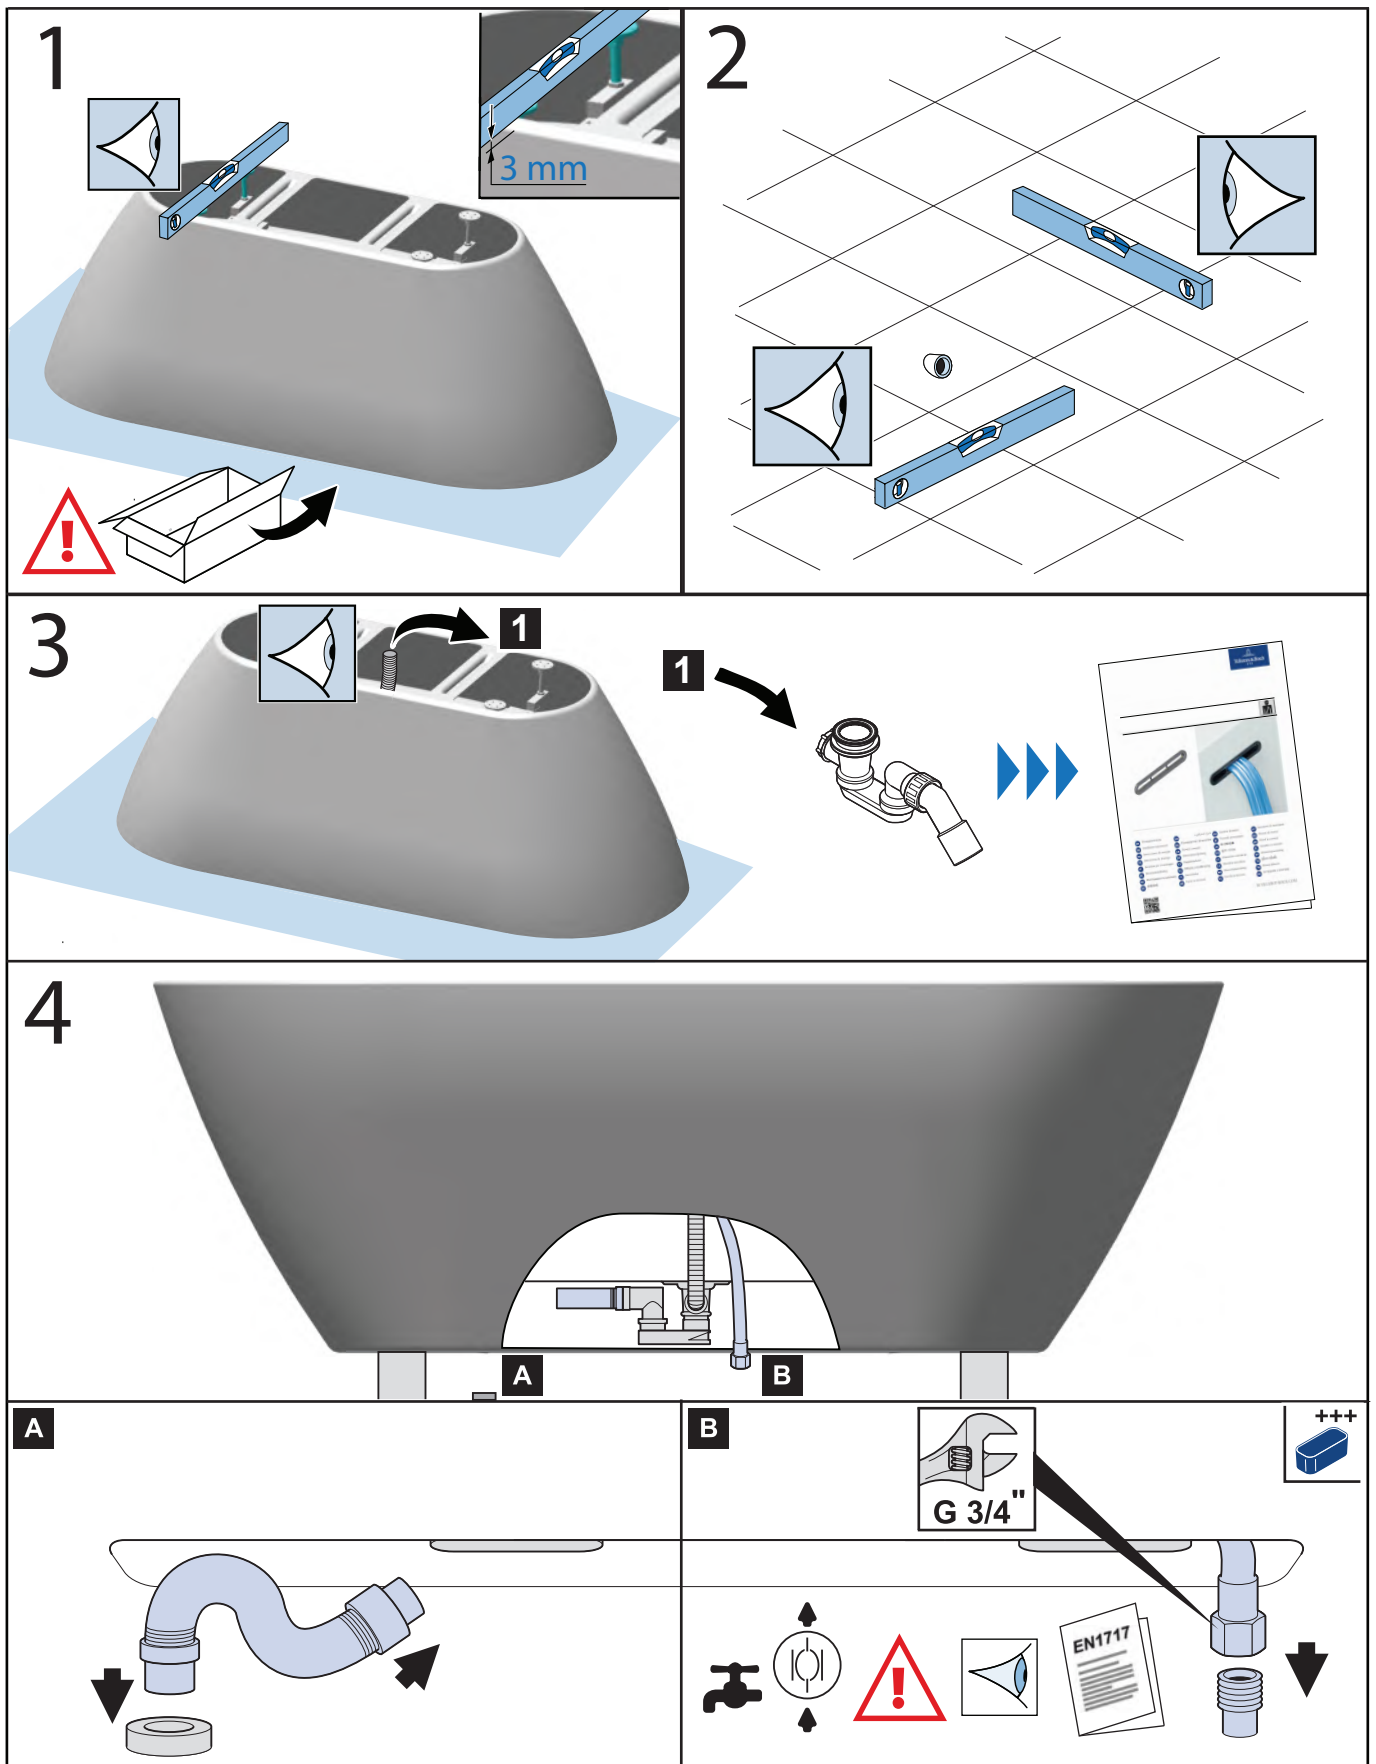

# Acryl bath freestanding

- |                                       |                                 |                                 |                                  |
|---------------------------------------|---------------------------------|---------------------------------|----------------------------------|
| <b>DE</b> Montageanleitung            | <b>AR</b> دليل التركيب          | <b>HU</b> Szerelési útmutató    | <b>PT</b> Instruções de montagem |
| <b>EN</b> Installation instructions   | <b>BG</b> Ръководство за монтаж | <b>ID</b> Petunjuk pemasangan   | <b>RO</b> Manual de montaj       |
| <b>ES</b> Instrucciones de montaje    | <b>CS</b> Návod k montáži       | <b>JA</b> 取付説明書                 | <b>SK</b> Návod na montáž        |
| <b>FR</b> Instructions de montage     | <b>DA</b> Monteringsvejledning  | <b>KO</b> 설치 가이드                | <b>SL</b> Navodila za montažo    |
| <b>IT</b> Istruzioni per il montaggio | <b>EE</b> Paigaldusjuhend       | <b>LT</b> Montavimo instrukcija | <b>SV</b> Monteringsanvisning    |
| <b>NL</b> Montagehandleiding          | <b>EL</b> Οδηγίες τοποθέτησης   | <b>LV</b> Montāžas instrukcija  | <b>TH</b> คู่มือการติดตั้ง       |
| <b>RU</b> Инструкция по монтажу       | <b>FI</b> Asennusohje           | <b>NO</b> Monteringsanvisning   | <b>TR</b> Montaj kılavuzu        |
| <b>ZH</b> 安装说明                        | <b>HR</b> Uputa za montažu      | <b>PL</b> Instrukcji montażu    | <b>UK</b> Інструкція з монтажу   |