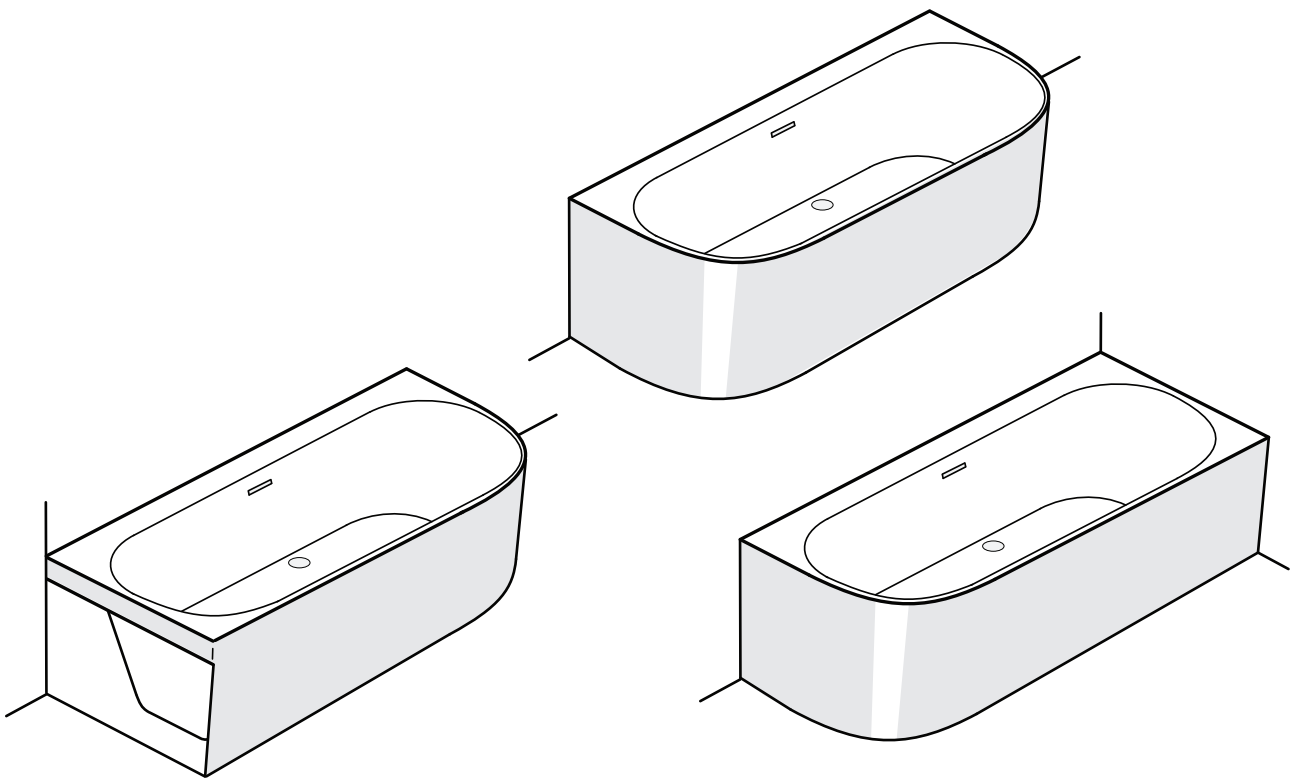

Acryl bath with panel BTW, LE, RI

- | | | | |
|---------------------------------------|---------------------------------|---------------------------------|----------------------------------|
| DE Montageanleitung | AR دليل التركيب | HU Szerelési útmutató | PT Instruções de montagem |
| EN Installation instructions | BG Ръководство за монтаж | ID Petunjuk pemasangan | RO Manual de montaj |
| ES Instrucciones de montaje | CS Návod k montáži | JA 取付説明書 | SK Návod na montáž |
| FR Instructions de montage | DA Monteringsvejledning | KO 설치 가이드 | SL Navodila za montažo |
| IT Istruzioni per il montaggio | EE Paigaldusjuhend | LT Montavimo instrukcija | SV Monteringsanvisning |
| NL Montagehandleiding | EL Οδηγίες τοποθέτησης | LV Montāžas instrukcija | TH คู่มือการติดตั้ง |
| RU Инструкция по монтажу | FI Asennusohje | NO Monteringsanvisning | TR Montaj kılavuzu |
| ZH 安装说明 | HR Uputa za montažu | PL Instrukcji montażu | UK Інструкція з монтажу |