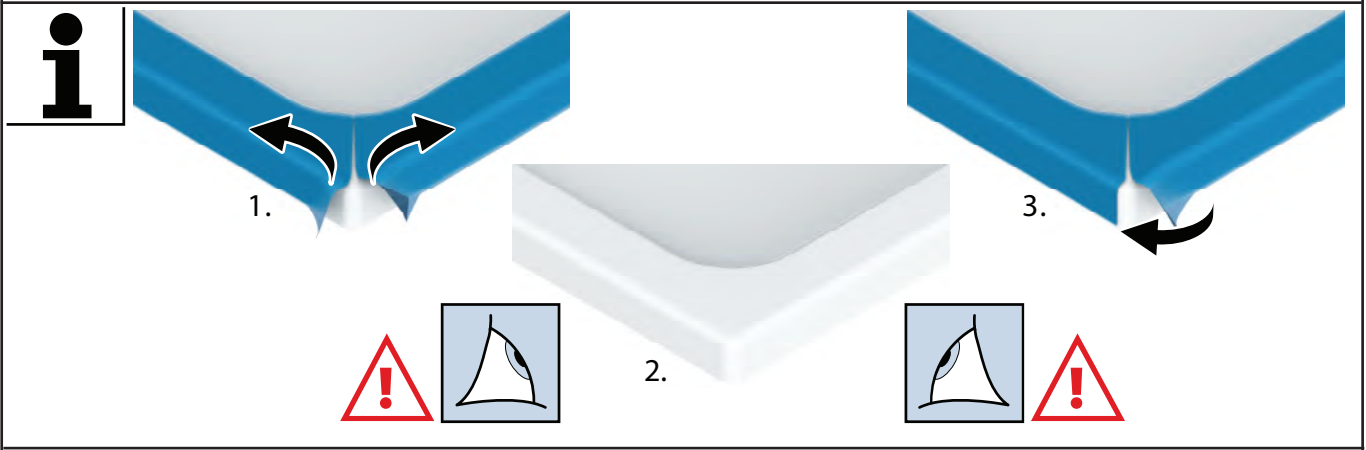

Acryl bath with panel BTW, LE, RI

- | | | | |
|---------------------------------------|---------------------------------|---------------------------------|----------------------------------|
| DE Montageanleitung | AR دليل التركيب | HU Szerelési útmutató | PT Instruções de montagem |
| EN Installation instructions | BG Ръководство за монтаж | ID Petunjuk pemasangan | RO Manual de montaj |
| ES Instrucciones de montaje | CS Návod k montáži | JA 取付説明書 | SK Návod na montáž |
| FR Instructions de montage | DA Monteringsvejledning | KO 설치 가이드 | SL Navodila za montažo |
| IT Istruzioni per il montaggio | EE Paigaldusjuhend | LT Montavimo instrukcija | SV Monteringsanvisning |
| NL Montagehandleiding | EL Οδηγίες τοποθέτησης | LV Montāžas instrukcija | TH คู่มือการติดตั้ง |
| RU Инструкция по монтажу | FI Asennusohje | NO Monteringsanvisning | TR Montaj kılavuzu |
| ZH 安装说明 | HR Uputa za montažu | PL Instrukcji montażu | UK Інструкція з монтажу |