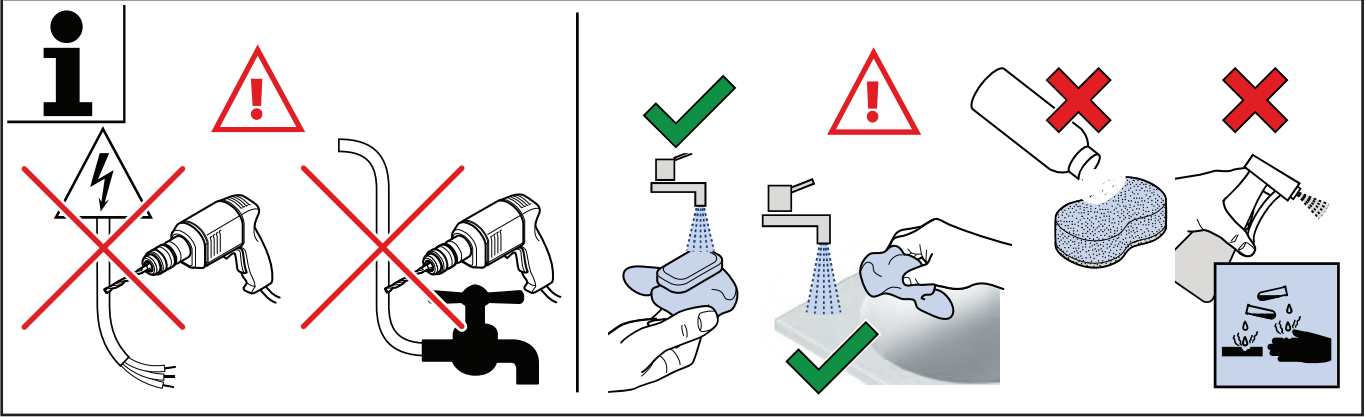

Acryl bath with panel BTW, LE, RI

- | | | | |
|---------------------------------------|---------------------------------|---------------------------------|----------------------------------|
| DE Montageanleitung | AR دليل التركيب | HU Szerelési útmutató | PT Instruções de montagem |
| EN Installation instructions | BG Ръководство за монтаж | ID Petunjuk pemasangan | RO Manual de montaj |
| ES Instrucciones de montaje | CS Návod k montáži | JA 取付説明書 | SK Návod na montáž |
| FR Instructions de montage | DA Monteringsvejledning | KO 설치 가이드 | SL Navodila za montažo |
| IT Istruzioni per il montaggio | EE Paigaldusjuhend | LT Montavimo instrukcija | SV Monteringsanvisning |
| NL Montagehandleiding | EL Οδηγίες τοποθέτησης | LV Montāžas instrukcija | TH คู่มือการติดตั้ง |
| RU Инструкция по монтажу | FI Asennusohje | NO Monteringsanvisning | TR Montaj kılavuzu |
| ZH 安装说明 | HR Uputa za montažu | PL Instrukcji montażu | UK Інструкція з монтажу |