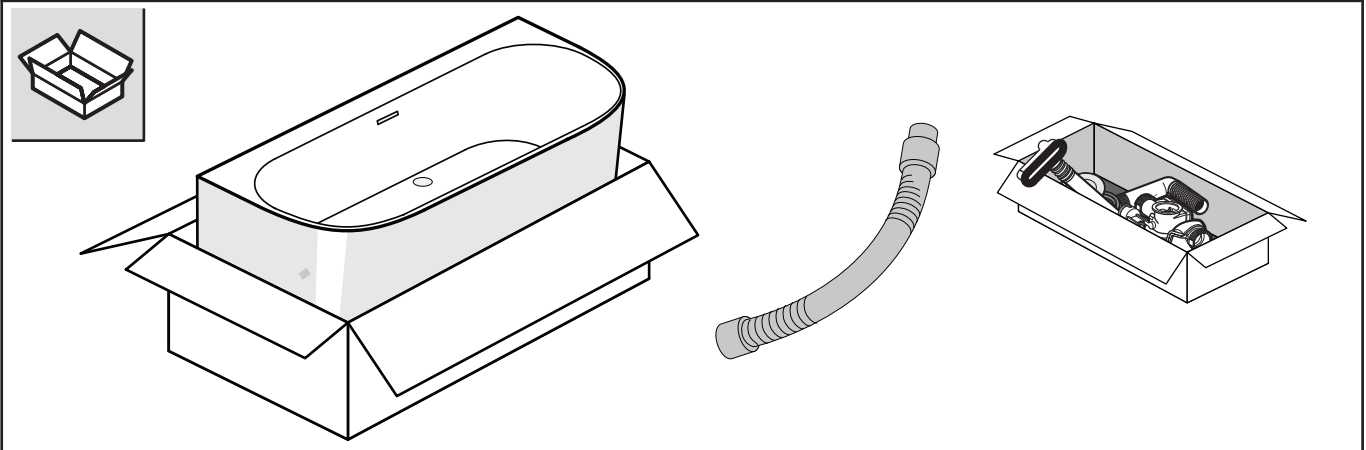

Acryl bath with panel BTW, LE, RI

- | | | | |
|---------------------------------------|---------------------------------|---------------------------------|----------------------------------|
| DE Montageanleitung | AR دليل التركيب | HU Szerelési útmutató | PT Instruções de montagem |
| EN Installation instructions | BG Ръководство за монтаж | ID Petunjuk pemasangan | RO Manual de montaj |
| ES Instrucciones de montaje | CS Návod k montáži | JA 取付説明書 | SK Návod na montáž |
| FR Instructions de montage | DA Monteringsvejledning | KO 설치 가이드 | SL Navodila za montažo |
| IT Istruzioni per il montaggio | EE Paigaldusjuhend | LT Montavimo instrukcija | SV Monteringsanvisning |
| NL Montagehandleiding | EL Οδηγίες τοποθέτησης | LV Montāžas instrukcija | TH คู่มือการติดตั้ง |
| RU Инструкция по монтажу | FI Asennusohje | NO Monteringsanvisning | TR Montaj kılavuzu |
| ZH 安装说明 | HR Uputa za montažu | PL Instrukcji montażu | UK Інструкція з монтажу |