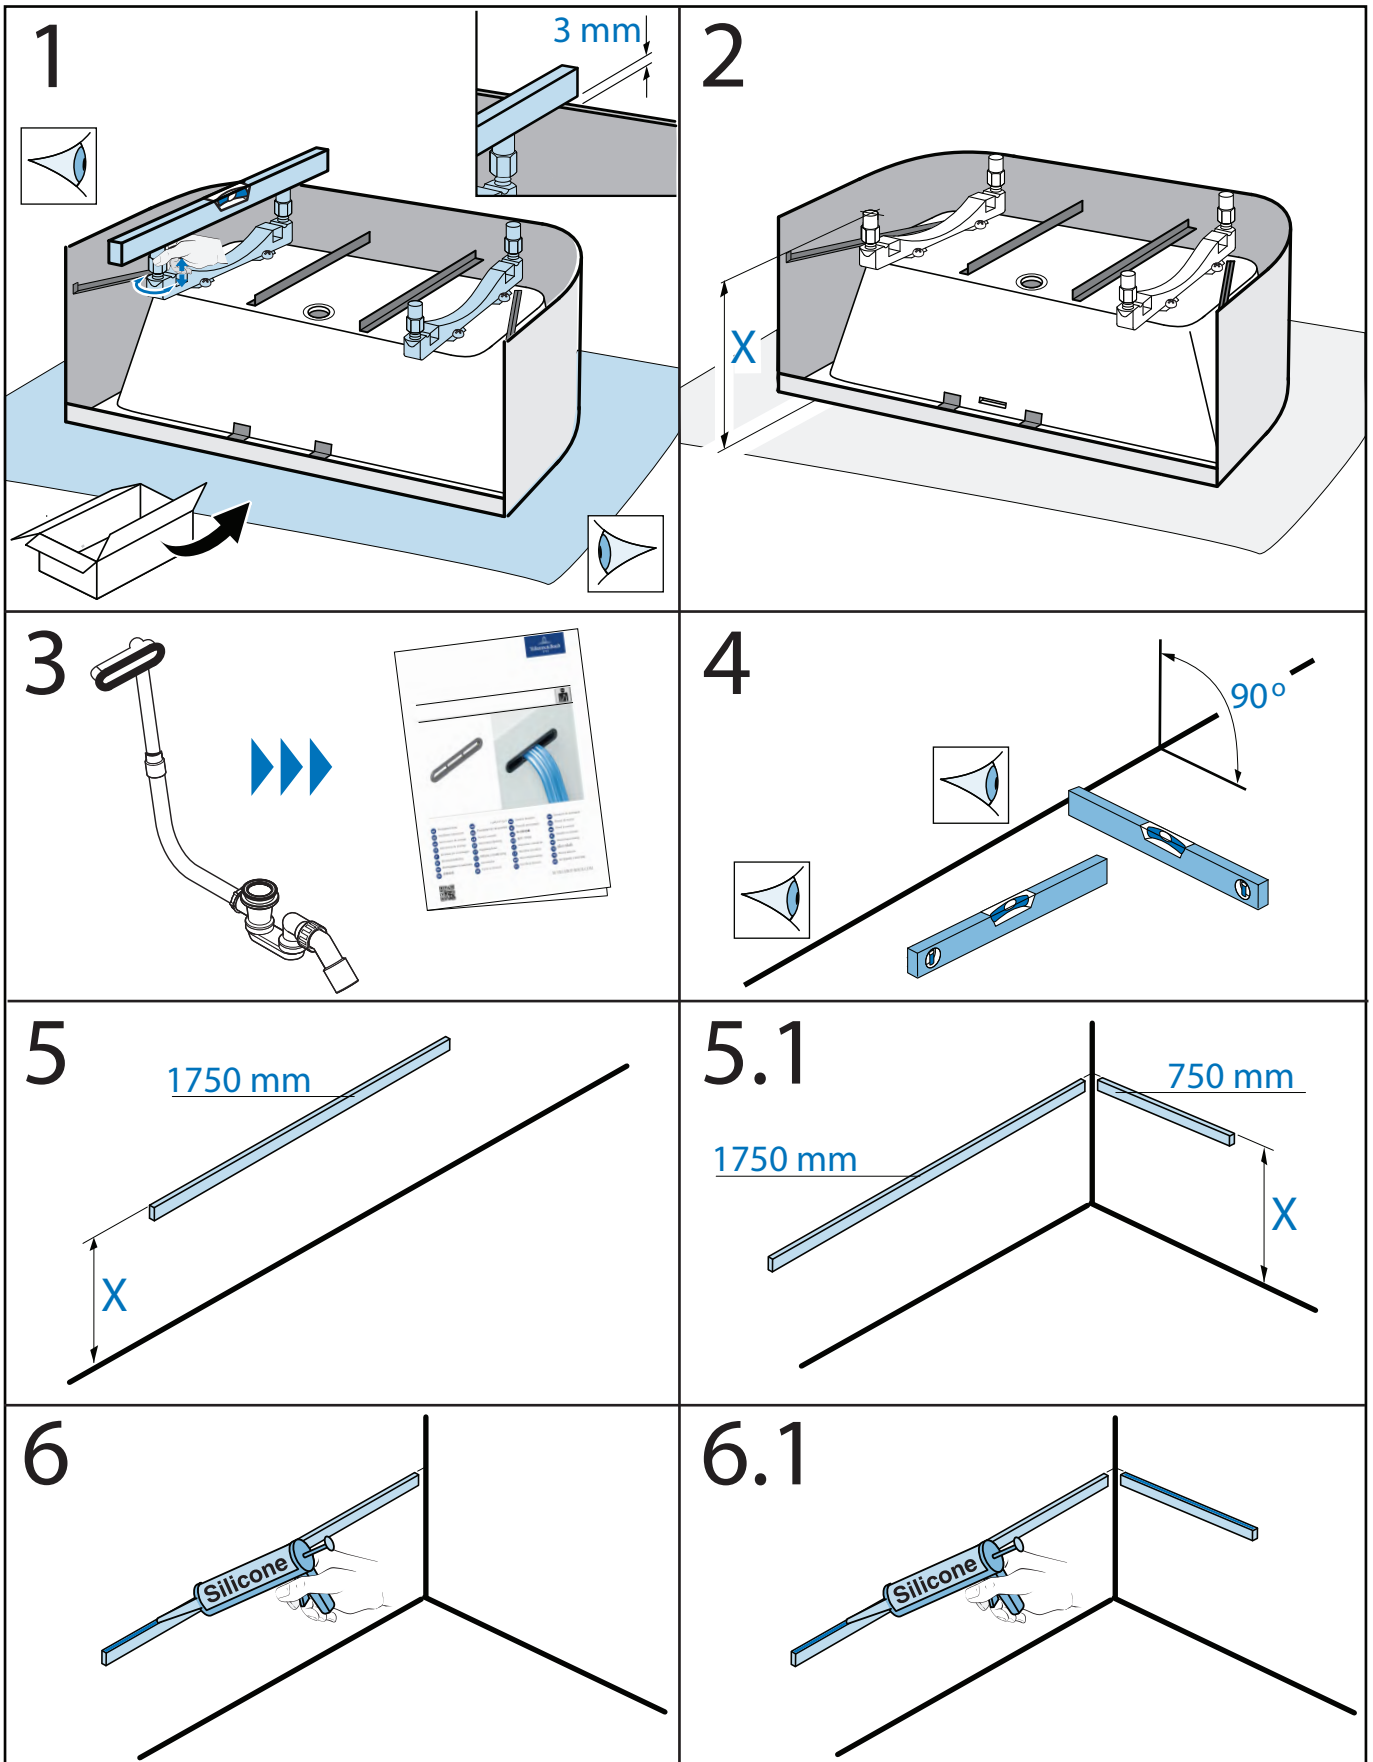

Acryl bath with panel BTW, LE, RI

- | | | | |
|---------------------------------------|---------------------------------|---------------------------------|----------------------------------|
| DE Montageanleitung | AR دليل التركيب | HU Szerelési útmutató | PT Instruções de montagem |
| EN Installation instructions | BG Ръководство за монтаж | ID Petunjuk pemasangan | RO Manual de montaj |
| ES Instrucciones de montaje | CS Návod k montáži | JA 取付説明書 | SK Návod na montáž |
| FR Instructions de montage | DA Monteringsvejledning | KO 설치 가이드 | SL Navodila za montažo |
| IT Istruzioni per il montaggio | EE Paigaldusjuhend | LT Montavimo instrukcija | SV Monteringsanvisning |
| NL Montagehandleiding | EL Οδηγίες τοποθέτησης | LV Montāžas instrukcija | TH คู่มือการติดตั้ง |
| RU Инструкция по монтажу | FI Asennusohje | NO Monteringsanvisning | TR Montaj kılavuzu |
| ZH 安装说明 | HR Uputa za montažu | PL Instrukcji montażu | UK Інструкція з монтажу |