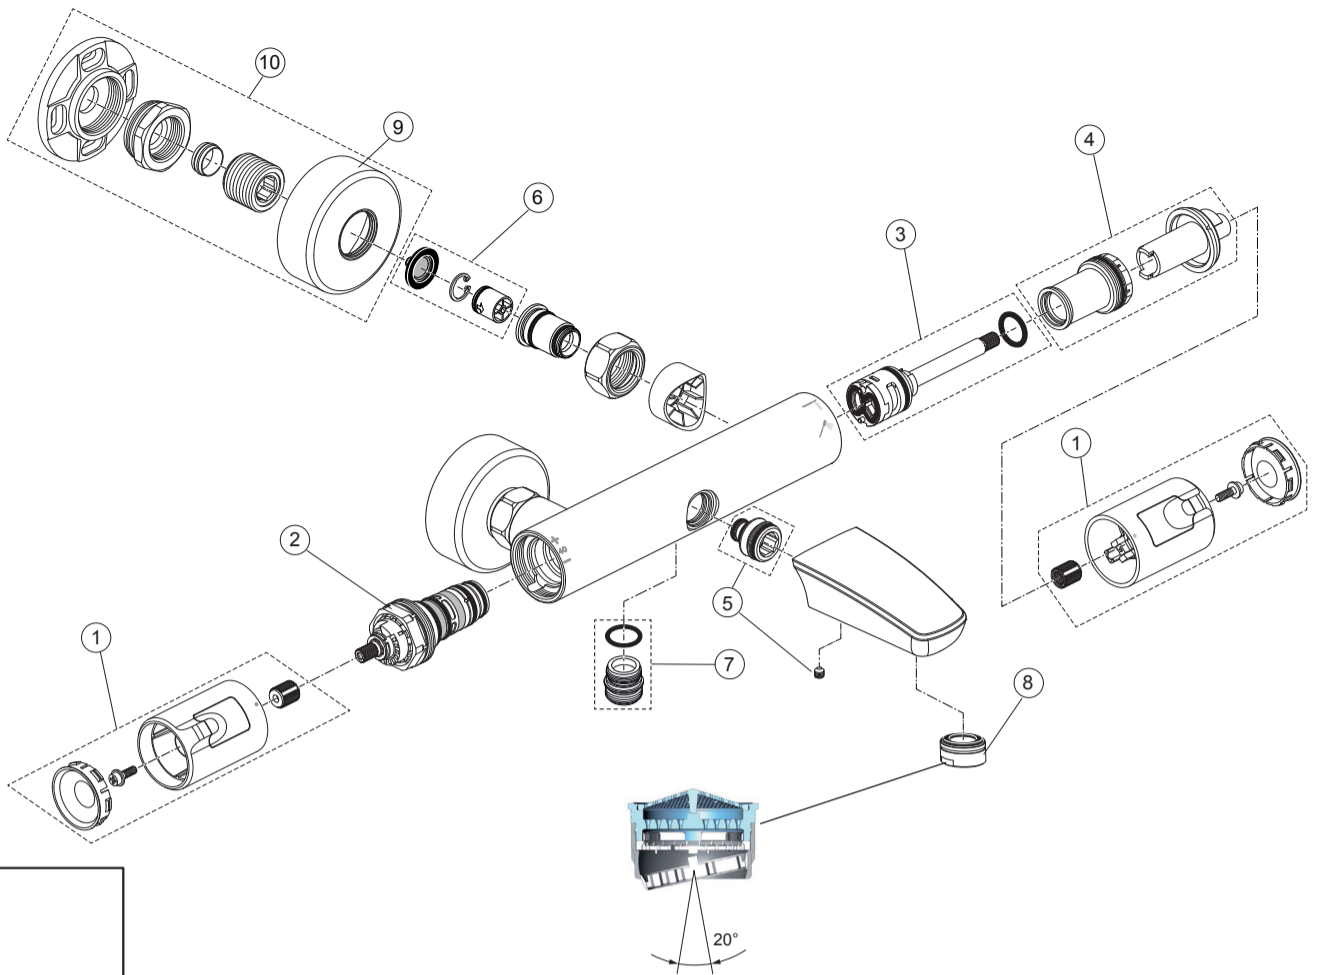

Spare Parts / Ersatzteile / Pièces de recharge / Pezzi di Ricambio / Piezas de requesto /  
 Parte de reposição / Reserveonderdelen / Reservdelar / Reservedeler / Varaosat /  
 Vraosat / Varahlutir / Ανταλλακτικά / Yedek Parçalar / Náhradní díly / Náhradné diely /  
 Nadomestni deli / Резервни части / Zapczęści / Części Zapasowe / Piese de schimb /  
 Rendelhető alkatrészek / Запасні частини / Reservni delovi / Резервни делови /  
 Резервни делови / Atsarginių dalių / Tellitavad varuosad / Rezervju daļi

Pos.	Part No.
1	A 861 382 AA
2	A 861 371 NU
3	A 861 375 NU
4	A 861 376 NU
5	A 861 387 NU
6	A 861 372 NU
7	A 861 374 NU
8	B 961 059 AA
9	B 960 242 AA
10	B 961 042 AA

**Ideal Standard**

**CERATHERM T50**  
 A 7697 ..