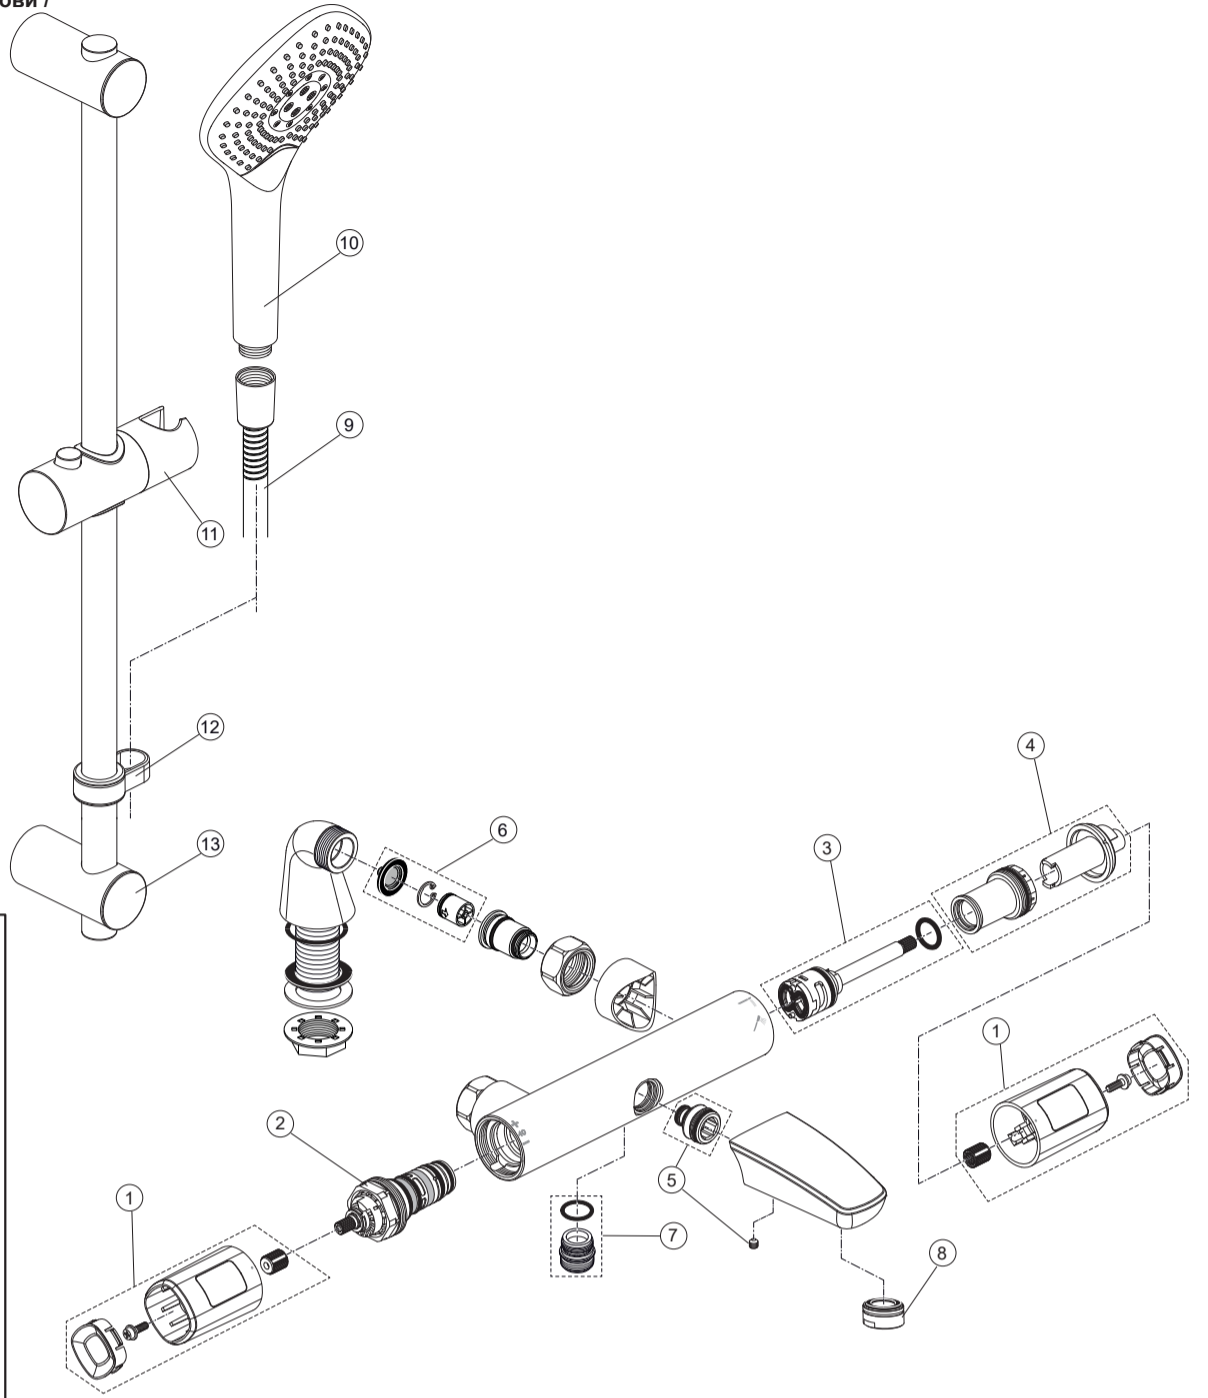

Spare Parts / Ersatzteile / Pièces de recharge / Pezzi di Ricambio / Piezas de requesto /
 Parte de reposição / Reserveonderdelen / Reservdelar / Reservedeler / Varaosat /
 Vraosat / Varahlutir / Ανταλλακτικά / Yedek Parçalar / Náhradní díly / Náhradné diely /
 Nadomestni deli / Резервни части / Запчасти / Części Zapasowe / Piese de schimb /
 Rendelhető alkatrészek / Запасні частини / Reservní delovi / Резервни делови /
 Резервни делови / Atsarginių dalių / Tellitavad varuosad / Rezervju daļi

Pos.	Part No.
1	A 861 386 AA
2	A 861 371 NU
3	A 861 375 NU
4	A 861 376 NU
5	A 861 387 NU
6	A 861 372 NU
7	A 861 374 NU
8	A 963 181 NU
9	BE 175 AA
10	B 1760 AA
11	B 960 976 AA
12	B 1363 AA
13	B 960 972 AA

P bar	MAX. 10 0,5	5 1	 	Q (3 bar)
	T °C	MAX. 80		65 55