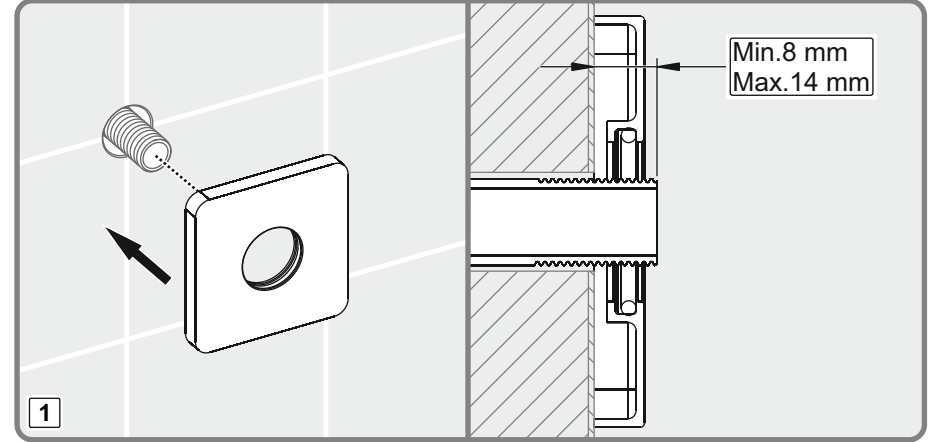

- 1-The mixer with the mechanical mixing for the sink, with the visible composite body connected to the horizontal surface with the double holes, without the direction changers, the flow with the movable outlet, CLASS and acoustics group; GRUP 1 B (MODEL: Minimax S Series)
- 2- The mixer with the mechanical mixing for the sink, with the visible body, connected to the horizontal surface with a single hole, without the direction changers, the flow class with the fixed outlet, Acoustics Group; GRUP 1 B (Model: Memoria Series, Brava Series, T4 Series, Style- S Series, Nest Trendy Series, Matrix Series, Z- Line Series, Q- Line Series, X- Line Series, Flo S Series, Minimax S Series, Axe S Series, Dynamic S Series, Solid S Series, Bliss Series)
- 3- The mixer with the mechanical mixing for the bathroom /shower the invisible (embedded) body, connected to the horizontal surface with the several holes with the direction changer, the fixed outlet Flow class and acoustics group; GRUP 1 C/A (Model: Memoria Series, Brava Series, T4 Series, Style- S Series, Nest Trendy Series, Matrix Series, Z- Line Series, Pure Series, Q- Line Series, X- Line Series, Flo S Series, Minimax S Series, Axe S Series, Dynamic S Series, Solid S Series, Bliss Series)
- 4- The mixer with the mechanical mixing for the bathroom / shower, the invisible body, connected to horizontal surface with the several holes, with the direction changer, the flow class with the fixed outlet Acoustics group; GRUP 1 C/A (Model: Memoria Series, Brava Series, T4 Series, Style- S Series, Nest Trendy Series, Matrix Series, Z- Line Series, Pure Series, Q- Line Series, X- Line Series, Flo S Series, Minimax S Series, Axe S Series, Dynamic S Series, Solid S Series, Bliss Series)
- 5- The mixer with the mechanical mixing for the bathroom, the visible composite body, connected to horizontal surface with a single hole, without the direction changer, the flow class with the jagless outlet and Acoustics Group; GRUP 1 A (Model: Brava Acoustics Group, Nest Trendy Series, Matrix Series, Z-Line Series, X-Line Series, Flo S Series, Minimax S Series, Axe S Series, Dynamic S Series, Solid S Series, Bliss Series)
- 6- The mixer with the mechanical mixing for the sink, the visible composite body connected to horizontal surface with a single hole, without the direction changer, the flow class with movable outlet Acoustics Group; GRUP 1 B (Model: Brava Series, Nest Trendy Series, Z- Line Series, Pure Series, Q- Line Series, X Line Series, Flo S Series, Minimax S Series, Axe S Series, Dynamic S Series, Solid S Series, Bliss Series, İlia Series (Industrial) Split dual-flow, Maestro pull-down, Maestro pull-out, Harmony XL pull-out, Harmony pull-out, Single Series)
- 7- The mixer with the mechanical mixing for the sink, the visible body connected to horizontal surface with a single hole, without the direction changer, the flow class with the movable outlet Acoustics group; GRUP 1 B (Model: Z- Line Series, X Line Series, Flo S Series, Minimax S Series, Axe S Series, Dynamic S Series, Solid S Series, Bliss Series)