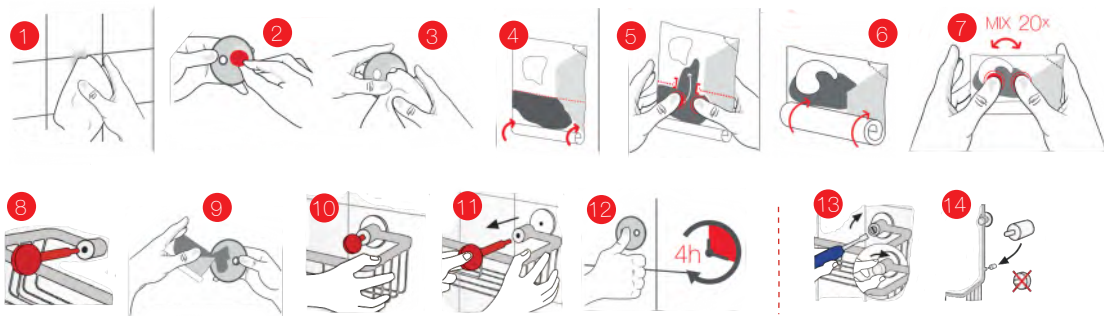

1. EN Follow the instructions for assembly, safety and use on the i.Composite original packaging.
2. SE Följ noggrant instruktioner för montering, säkerhet och användning på i.Composite originalförpackning.
3. DK Følg instruksjonene for montering, sikkerhet og bruk på originalemballasje i.Composite.
4. NO Følg anvisningerne for montering, sikkerhet og brug på i.Composite originalemballagen.
5. FI Noudata kokoonpanon, turvallisuuden ja käytön ohjeita i.Compositealkuperäispakkauksessa.
6. DE Befolgen Sie die Anweisungen für Montage, Sicherheit und Gebrauch auf der i.Composite Originalverpackung.

Removal
Borttagning
Fjernelse
Fjerning
Poistaminen
Entfernen