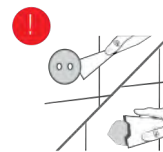

Removal
Borttagning
Fjernelse
Fjerning
Poistaminen
Entfernen