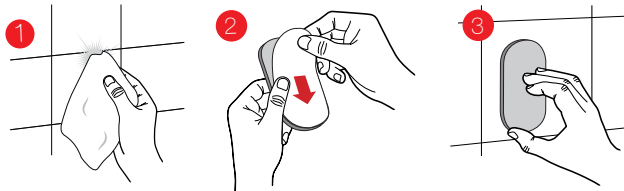

24h

#1001, 1002, 1005, 1021, 1022, 1031, 1101, 1111, 2001, 2005, 2021, 2041, 3001, 3005, 3012
Not for DS2001, DS2021, DV3001, DX3001

+ F966
FB966