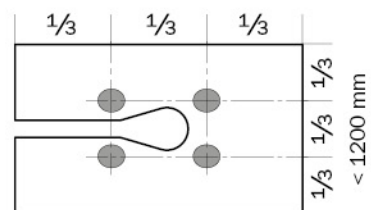

CAYONOPLAN

$i = 32 \text{ mm } (b \leq 1200 \text{ mm})$

$i = 40 \text{ mm } (b > 1200 \text{ mm})$

$m = 90 \text{ mm}$

Inch = mm x 0,0394

SUPERPLAN

$i = 32 \text{ mm } (b \leq 1200 \text{ mm})$

$m = 90 \text{ mm}$

Inch = mm x 0,0394

SUPERPLAN PLUS

$i = 32 \text{ mm } (b \leq 1200 \text{ mm})$

$m = 120 \text{ mm}$

Inch = mm x 0,0394

**i****3.****SCONA + Model 4047/4045** $x = 71 \text{ mm} + 5 \text{ mm} / y = 34 \text{ mm}$ **CONOFLAT + Model 4092** $x = 75 \text{ mm} + 5 \text{ mm} / y = 44 \text{ mm}$ **CAYONOPLAN + Model 4047/4045** $x = 66 \text{ mm} + 5 \text{ mm} / y = 29 \text{ mm}$ **SUPERPLAN PLUS + Model 4096** $x = 77 \text{ mm} + 5 \text{ mm} / y = 46 \text{ mm}$ **SUPERPLAN + Model 4047/4045** $x = 73 \text{ mm} + 5 \text{ mm} / y = 36 \text{ mm}$ 

Inch = mm x 0,0394

A 4.

B 4.

2

15 - 20 mm

1

5 - 10 mm

3

Inch = mm x 0,0394

Inch = mm x 0,0394

$\leq 1200 \text{ mm}$

$> 1200 \text{ mm}$

7.

Inch = mm x 0,0394

8.

9.