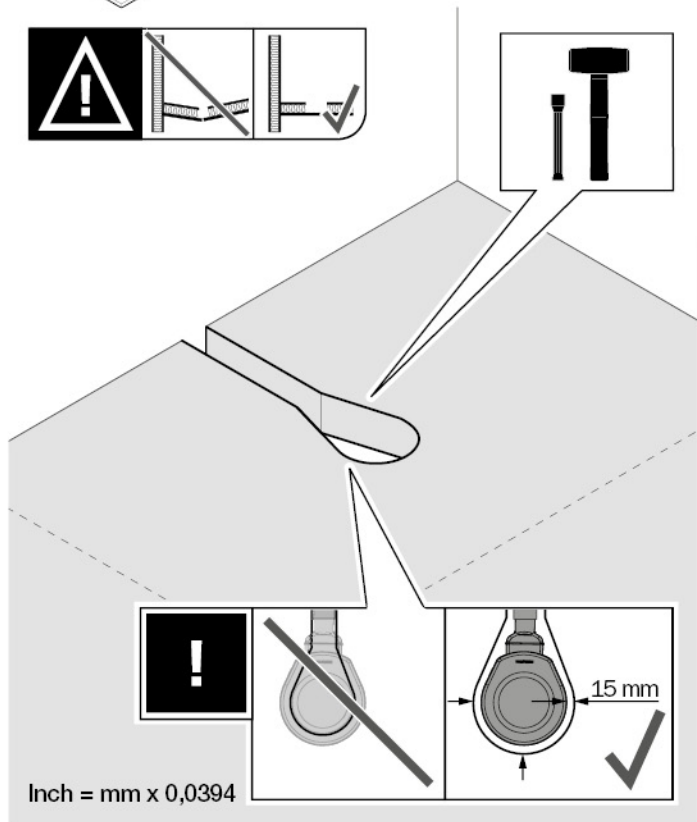

CAYONOPLAN

$i = 32 \text{ mm } (b \leq 1200 \text{ mm})$

$i = 40 \text{ mm } (b > 1200 \text{ mm})$

$m = 90 \text{ mm}$

Inch = mm x 0,0394

SUPERPLAN

$i = 32 \text{ mm } (b \leq 1200 \text{ mm})$

$m = 90 \text{ mm}$

Inch = mm x 0,0394

SUPERPLAN PLUS

$i = 32 \text{ mm } (b \leq 1200 \text{ mm})$

$m = 120 \text{ mm}$

Inch = mm x 0,0394

**i****3.****SCONA + Model 4047/4045** $x = 71 \text{ mm} + 5 \text{ mm} / y = 34 \text{ mm}$ **CONOFLAT + Model 4092** $x = 75 \text{ mm} + 5 \text{ mm} / y = 44 \text{ mm}$ **CAYONOPLAN + Model 4047/4045** $x = 66 \text{ mm} + 5 \text{ mm} / y = 29 \text{ mm}$ **SUPERPLAN PLUS + Model 4096** $x = 77 \text{ mm} + 5 \text{ mm} / y = 46 \text{ mm}$ **SUPERPLAN + Model 4047/4045** $x = 73 \text{ mm} + 5 \text{ mm} / y = 36 \text{ mm}$ 

Inch = mm x 0,0394

A 4.

B 4.

2

15 - 20 mm

1

5 - 10 mm

3

Inch = mm x 0,0394

Inch = mm x 0,0394

$\leq 1200 \text{ mm}$

$> 1200 \text{ mm}$

7.

Inch = mm x 0,0394

8.

9.