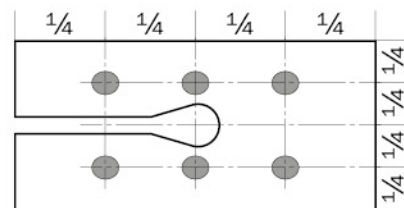

Inch = mm x 0,0394

SUPERPLAN PLUS

$i = 32 \text{ mm } (b \leq 1200 \text{ mm})$

$m = 120 \text{ mm}$

Inch = mm x 0,0394

**i****3.****SCONA + Model 4047/4045** $x = 71 \text{ mm} + 5 \text{ mm} / y = 34 \text{ mm}$ **CONOFLAT + Model 4092** $x = 75 \text{ mm} + 5 \text{ mm} / y = 44 \text{ mm}$ **CAYONOPLAN + Model 4047/4045** $x = 66 \text{ mm} + 5 \text{ mm} / y = 29 \text{ mm}$ **SUPERPLAN PLUS + Model 4096** $x = 77 \text{ mm} + 5 \text{ mm} / y = 46 \text{ mm}$ **SUPERPLAN + Model 4047/4045** $x = 73 \text{ mm} + 5 \text{ mm} / y = 36 \text{ mm}$ 

Inch = mm x 0,0394

A 4.

B 4.

2

15 - 20 mm

1

5 - 10 mm

3

Inch = mm x 0,0394

Inch = mm x 0,0394

$\leq 1200 \text{ mm}$

$> 1200 \text{ mm}$

7.

Inch = mm x 0,0394

8.

9.