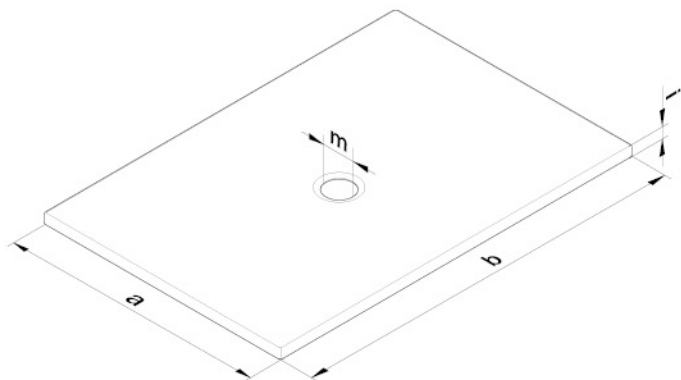

KALDEWEI

SCONA

CONOFLAT

CAYONOPLAN

SUPERPLAN | SUPERPLAN PLUS

2

EN Installation instructions | Applies only to the specified countries
NL Montagehandleiding | Uitsluitend geldig voor de aangegeven landen
FR Instructions de montage | S'applique uniquement aux pays indiqués
IT Istruzioni di montaggio | Valido solo per i Paesi indicati
ES Instrucciones de montaje | Válido solo para los países indicados

1.**2.**

**i****i****SCONA**

$i = 32 \text{ mm}$
 $m = 90 \text{ mm}$

Inch = mm x 0,0394

CONOFLAT

$i = 32 \text{ mm}$
 $m = 90 \text{ mm}$

Inch = mm x 0,0394

**i****i**

CAYONOPLAN

$i = 32 \text{ mm } (b \leq 1200 \text{ mm})$

$i = 40 \text{ mm } (b > 1200 \text{ mm})$

$m = 90 \text{ mm}$

Inch = mm x 0,0394

SUPERPLAN

$i = 32 \text{ mm } (b \leq 1200 \text{ mm})$

$m = 90 \text{ mm}$

Inch = mm x 0,0394

SUPERPLAN PLUS

$i = 32 \text{ mm } (b \leq 1200 \text{ mm})$

$m = 120 \text{ mm}$

Inch = mm x 0,0394

**i****3.****SCONA + Model 4047/4045** $x = 71 \text{ mm} + 5 \text{ mm} / y = 34 \text{ mm}$ **CONOFLAT + Model 4092** $x = 75 \text{ mm} + 5 \text{ mm} / y = 44 \text{ mm}$ **CAYONOPLAN + Model 4047/4045** $x = 66 \text{ mm} + 5 \text{ mm} / y = 29 \text{ mm}$ **SUPERPLAN PLUS + Model 4096** $x = 77 \text{ mm} + 5 \text{ mm} / y = 46 \text{ mm}$ **SUPERPLAN + Model 4047/4045** $x = 73 \text{ mm} + 5 \text{ mm} / y = 36 \text{ mm}$ 