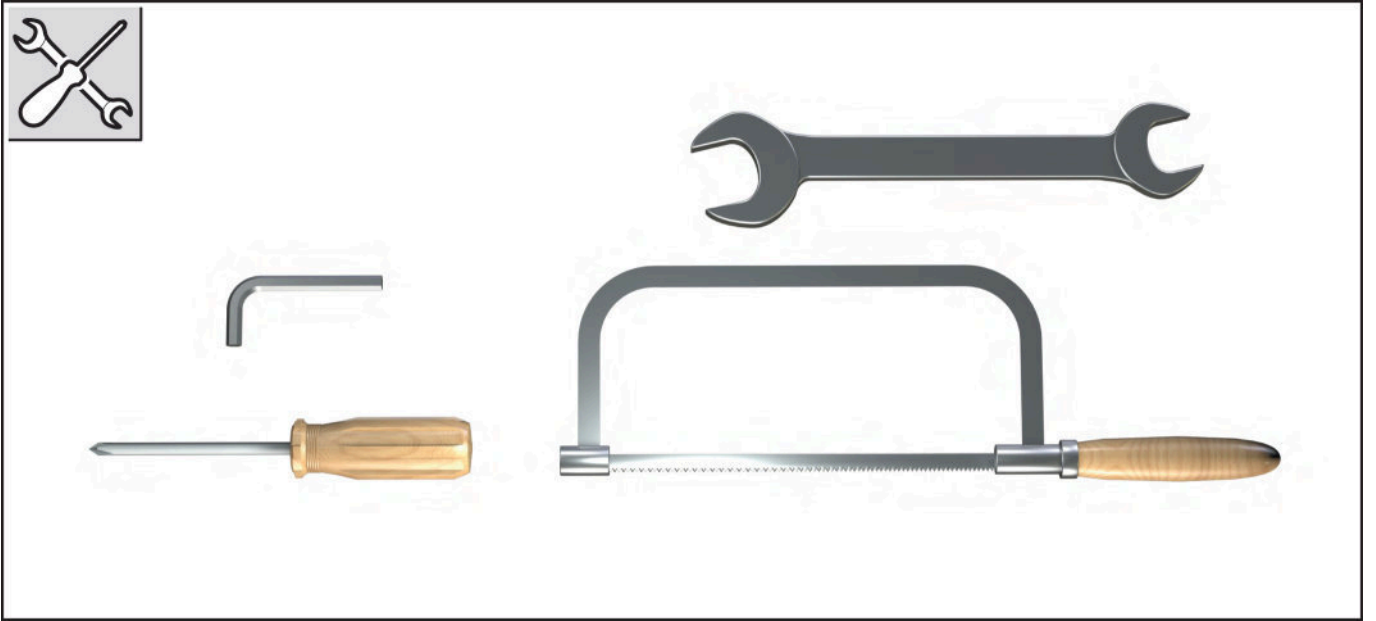

Basin Mixers

General
Instruction
Villeroy & Boch

- | | | | |
|---------------------------------------|---------------------------------|---------------------------------|----------------------------------|
| DE Montageanleitung | AR دليل التركيب | HU Szerelési útmutató | PT Instruções de montagem |
| EN Installation instructions | BG Ръководство за монтаж | ID Petunjuk pemasangan | RO Manual de montaj |
| ES Instrucciones de montaje | CS Návod k montáži | JA 取付説明書 | SK Návod na montáž |
| FR Instructions de montage | DA Monteringsvejledning | KO 설치 가이드 | SL Navodila za montažo |
| IT Istruzioni per il montaggio | ET Paigaldusjuhend | LT Montavimo instrukcija | SV Monteringsanvisning |
| NL Montagehandleiding | EL Οδηγίες τοποθέτησης | LV Montāžas instrukcija | TH คู่มือการติดตั้ง |
| RU Инструкция по монтажу | FI Asennusohje | NO Monteringsanvisning | TR Montaj kılavuzu |
| ZH 安装说明 | HR Uputa za montažu | PL Instrukcja montażu | UK Інструкція з монтажу |