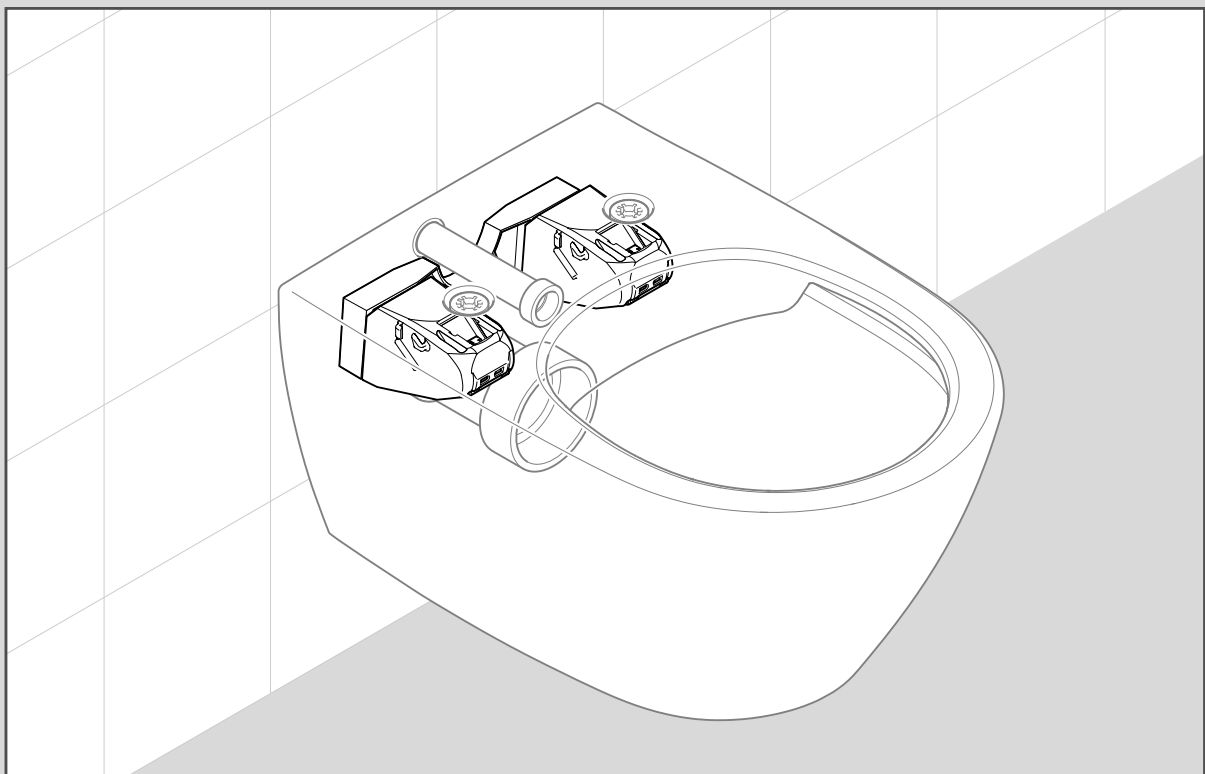

# General Instruction

General  
Instruction

Villeroy & Boch

SupraFix  
3.0

Villeroy & Boch

**DE** Montageanleitung  
WC, Suprafix 3.0 Befestigung

**EN** Installation Instructions  
WC, Suprafix 3.0 fixation

**FR** Instructions de montage  
WC, fixation Suprafix 3.0

**IT** Istruzioni di montaggio  
WC, fissaggio Suprafix 3.0

**ES** Instrucciones de montaje  
Inodoro, fijación Suprafix 3.0

**NL** Montage-instructie  
WC, bevestiging Suprafix 3.0

**ZH** 装配说明  
马桶, Suprafix 3.0 快速安装

**RU** Инструкция по монтажу  
Унитаз, крепление Suprafix 3.0

Villeroy & Boch  
1748