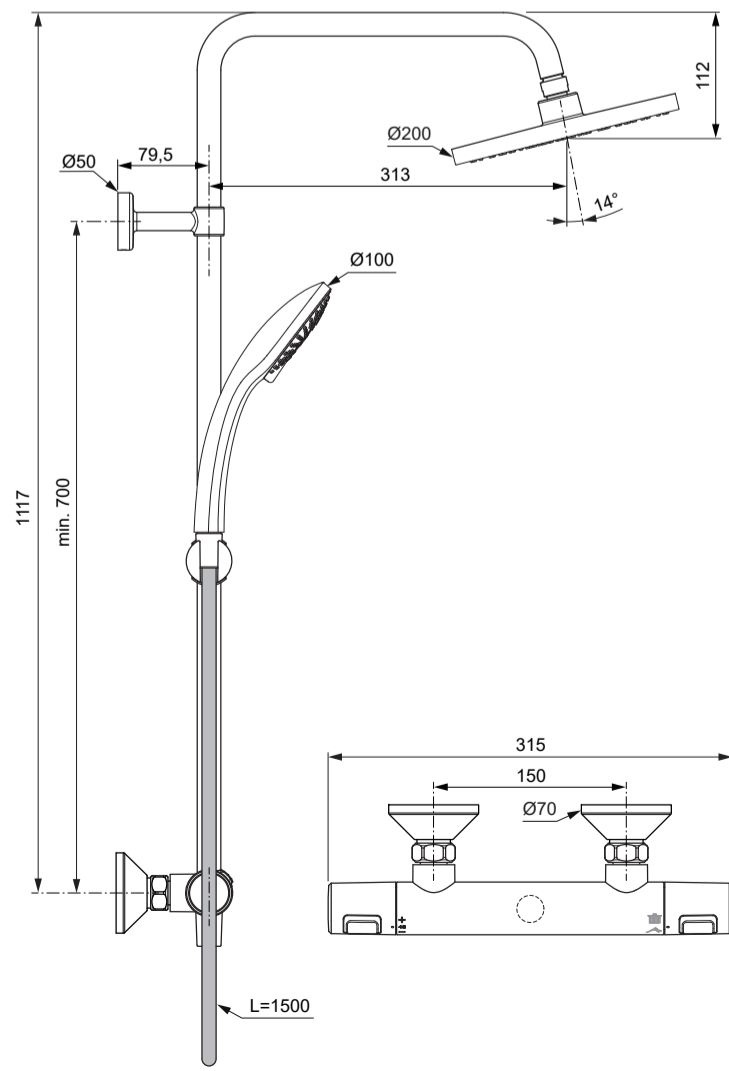

Pos.	Part No.
1	A 861 370 AA
2	A 861 371 NU
3	A 861 375 NU
4	A 861 376 NU
5	A 861 374 NU
6	A 861 372 NU
7	A 960 914 AA
8	A 961 504 AA
9	A 861 385 NU
10	BE150 AA
11	B 9403 AA
12	A 861 377 AA
	A 861 330 AA
13	B 960 976 AA

14	A 861 331 AA
15	A 861 378 AA
16	A 861 379 AA
	A 861 380 AA
17	A 861 383 AA
18	A 861 508 AA
19	A 861 816 AA

Ideal Standard

**CERATHERM T25**  
**A 7209 ..**

0724 / A 868 551R1  
 Made in Germany

Ideal Standard International NV  
 Corporate Village – Gent Building  
 Da Vincilaan 2  
 1935 Zaventem  
 Belgium  
<https://www.idealstandard.com>