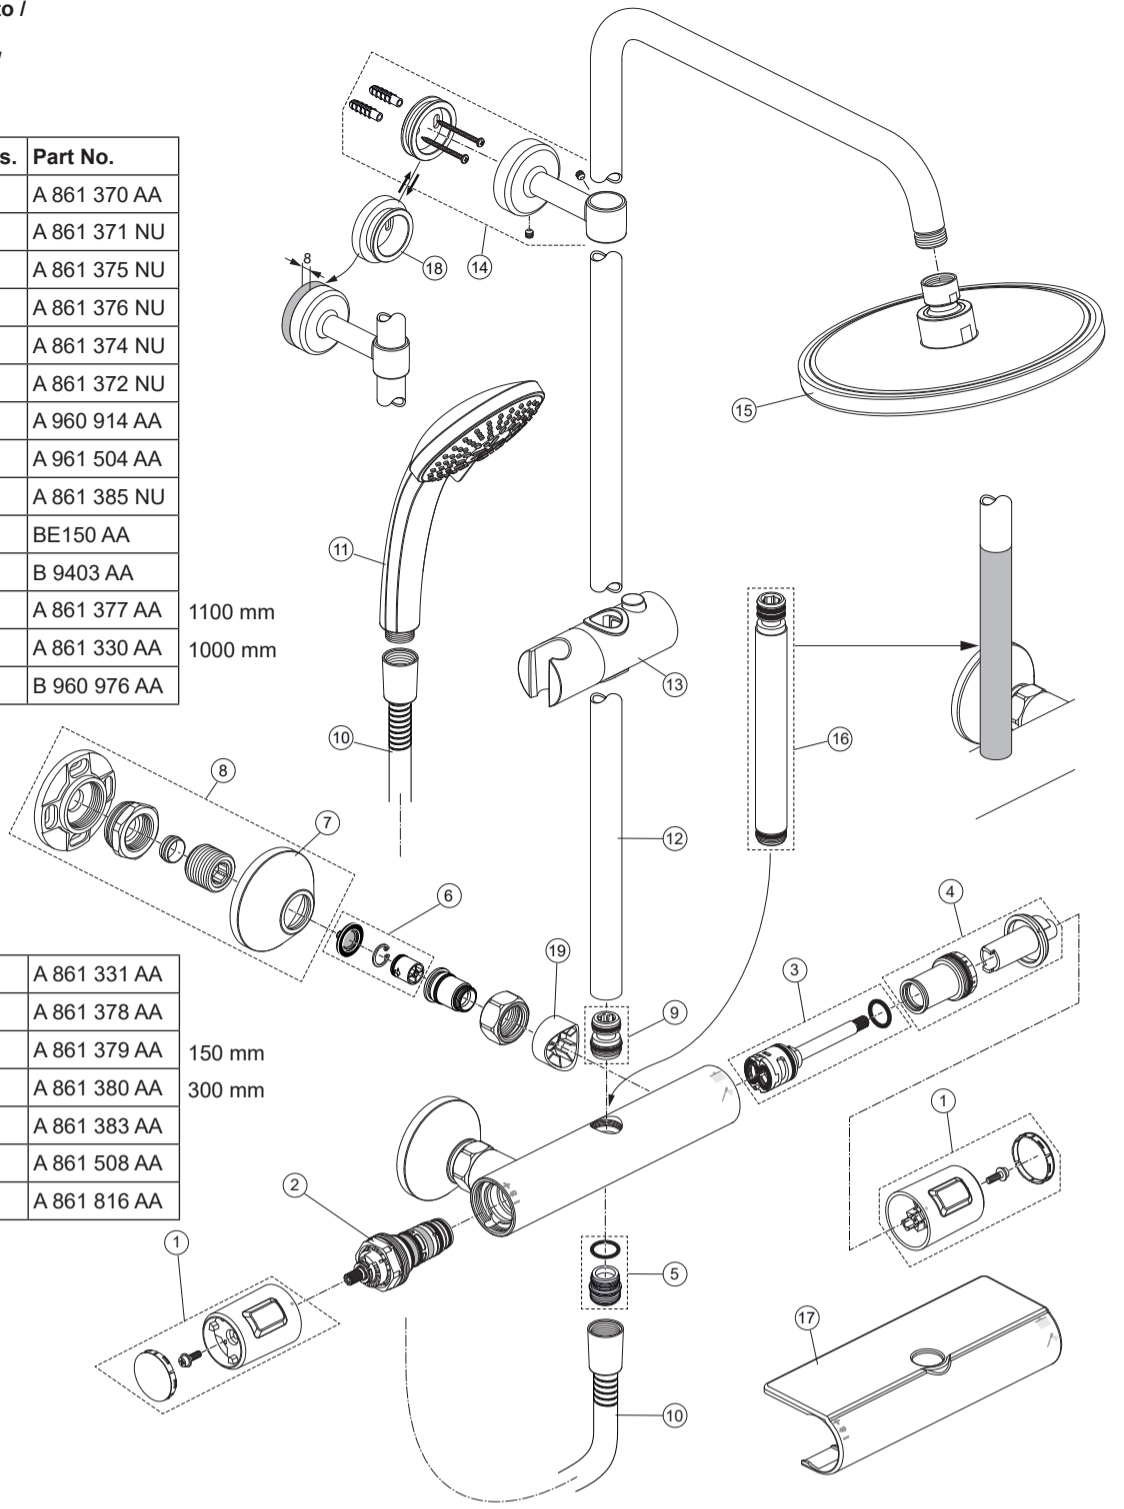

Spare Parts / Ersatzteile / Pièces de recharge / Pezzi di Ricambio / Piezas de requesto /  
 Parte de reposição / Reserveonderdelen / Reservdelar / Reservedeler / Varaosat /  
 Vraosat / Varahlutir / Ανταλλακτικά / Yedek Parçalar / Náhradní díly / Náhradné diely /  
 Nadomestni deli / Резервни части / Запчасти / Części Zapasowe / Piese de schimb /  
 Rendelhető alkatrészek / Запасні частини / Reservni delovi / Резервни делови /  
 Резервни делови / Atsarginių dalių / Tellitavad varuosad / Rezervju daļi

Pos.	Part No.
1	A 861 370 AA
2	A 861 371 NU
3	A 861 375 NU
4	A 861 376 NU
5	A 861 374 NU
6	A 861 372 NU
7	A 960 914 AA
8	A 961 504 AA
9	A 861 385 NU
10	BE150 AA
11	B 9403 AA
12	A 861 377 AA
	A 861 330 AA
13	B 960 976 AA

14	A 861 331 AA
15	A 861 378 AA
16	A 861 379 AA
	A 861 380 AA
17	A 861 383 AA
18	A 861 508 AA
19	A 861 816 AA

Ideal Standard

**CERATHERM T25**  
**A 7209 ..**

0724 / A 868 551R1  
 Made in Germany

Ideal Standard International NV  
 Corporate Village – Gent Building  
 Da Vincilaan 2  
 1935 Zaventem  
 Belgium  
<https://www.idealstandard.com>

	<b>P</b>	<b>bar</b>		<b>MAX. 10</b>	<b>5</b>		<b>Q</b> (3 bar)
	<b>T</b>	<b>°C</b>		<b>MAX. 80</b>			<b>l/min</b>
							<b>8</b> <b>12</b>