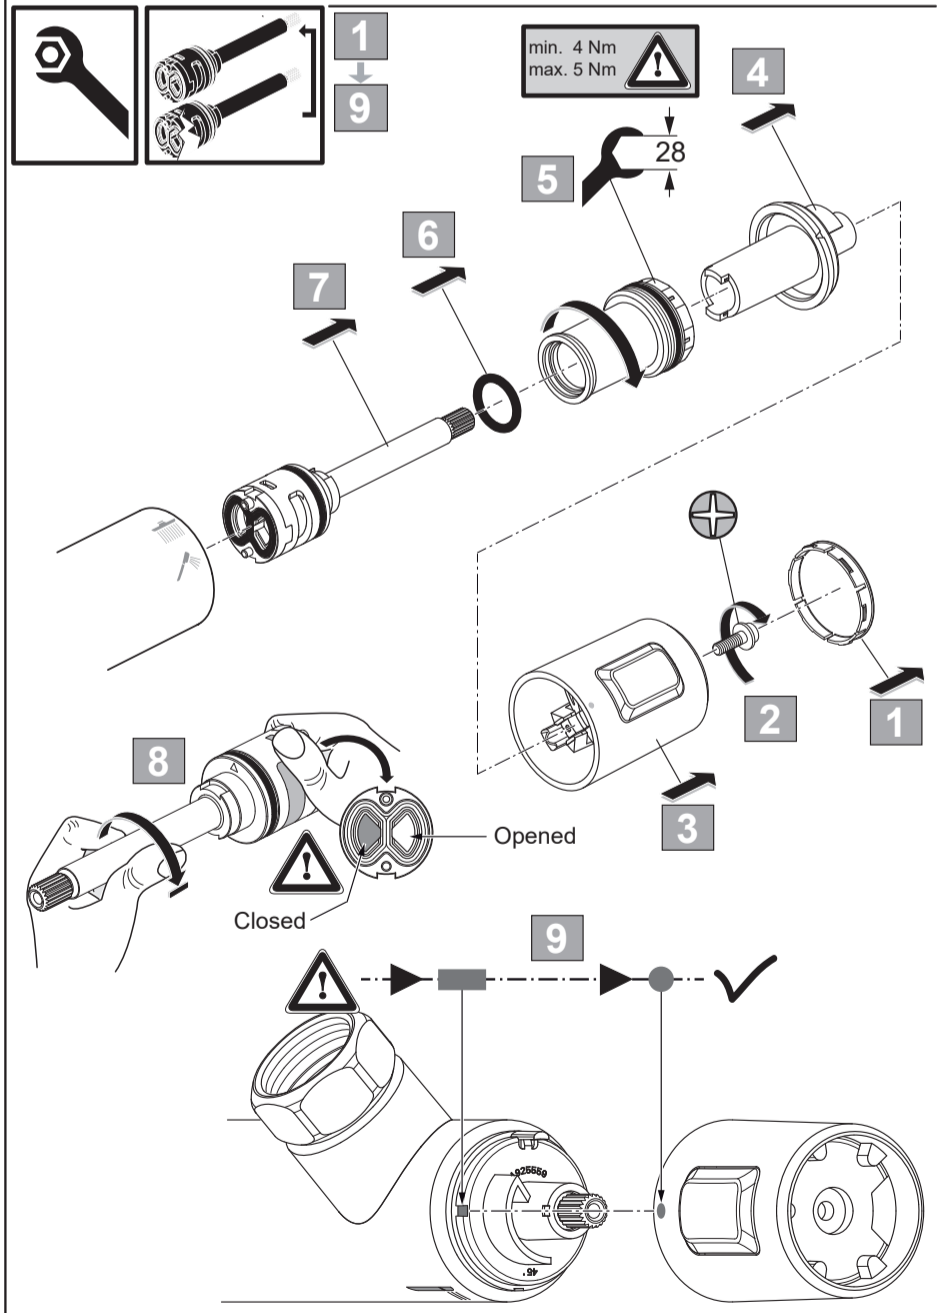

Pos.	Part No.
1	A 861 370 AA
2	A 861 371 NU
3	A 861 375 NU
4	A 861 376 NU
5	A 861 571 NU
6	B 960 167 AA
7	A 963 181 NU
8	B 960 486 AA
9	A 861 372 NU
10	A 960 914 AA
11	A 861 385 NU
12	BE 175 AA
13	B 9403 AA
14	A 861 332 NU
15	B 960 976 AA
16	A 861 331 AA
17	A 861 508 AA

<https://www.idealstandard.com>

	<b>P</b>	bar		MAX. 10		5		<b>Q</b> (3 bar)
	<b>T</b>	°C		MAX. 80		65 55		
								8 12 20