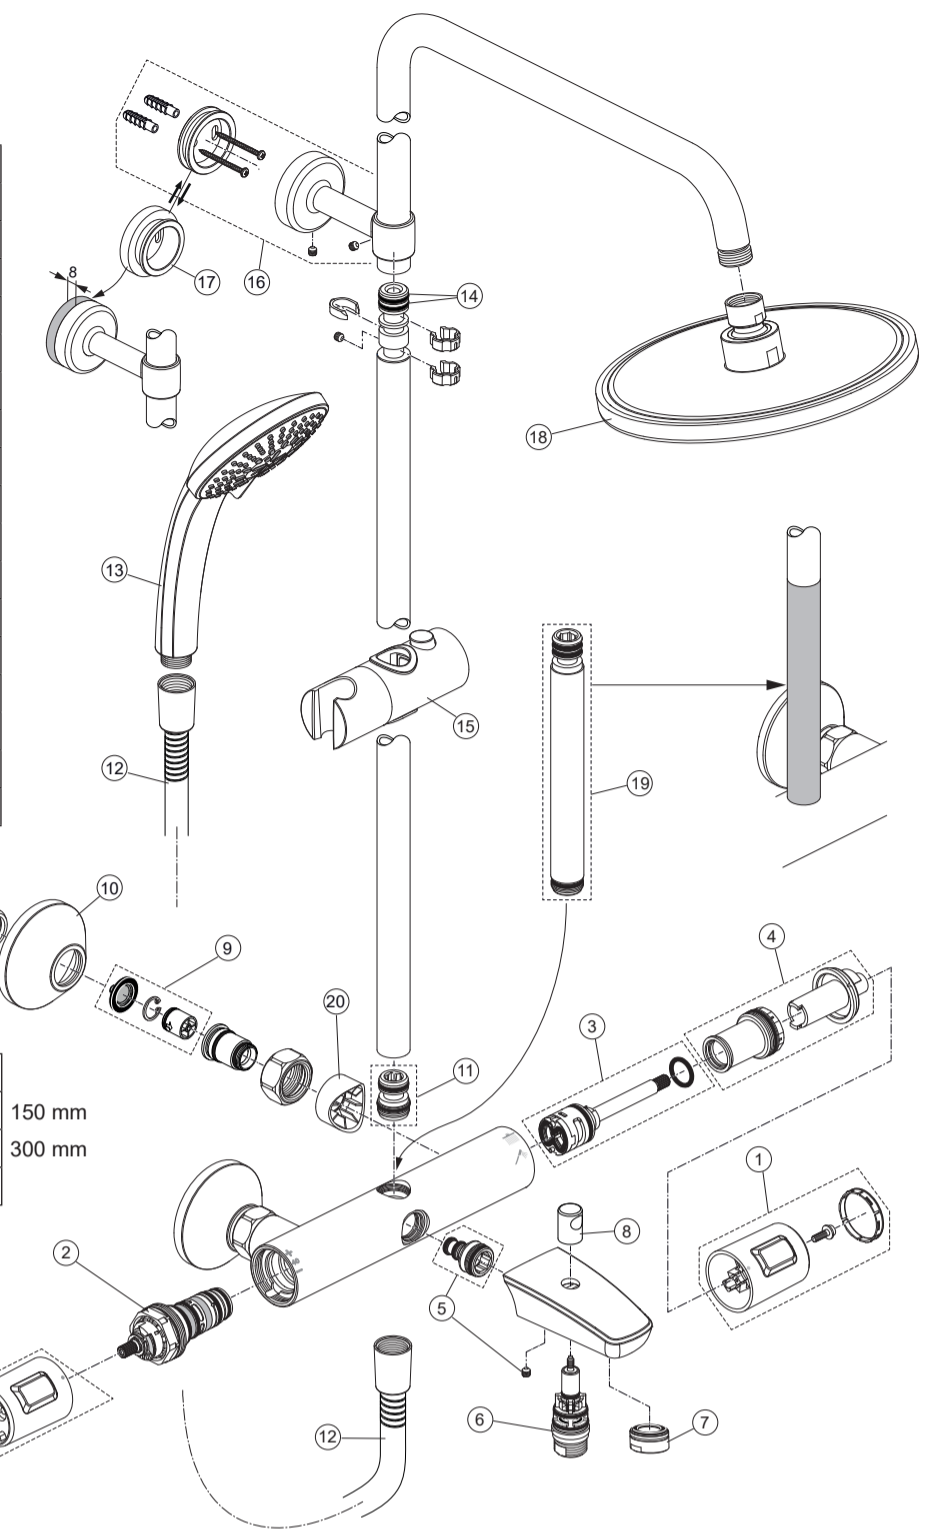

Pos.	Part No.
1	A 861 370 AA
2	A 861 371 NU
3	A 861 375 NU
4	A 861 376 NU
5	A 861 571 NU
6	B 960 167 AA
7	A 963 181 NU
8	B 960 486 AA
9	A 861 372 NU
10	A 960 914 AA
11	A 861 385 NU
12	BE 175 AA
13	B 9403 AA
14	A 861 332 NU
15	B 960 976 AA
16	A 861 331 AA
17	A 861 508 AA

18	BD 140 AA
19	A 861 379 AA
	A 861 380 AA
20	A 861 816 AA

Ideal Standard

CERATHERM T25
A 7590 ..

0724 / A 869 009
Made in Germany