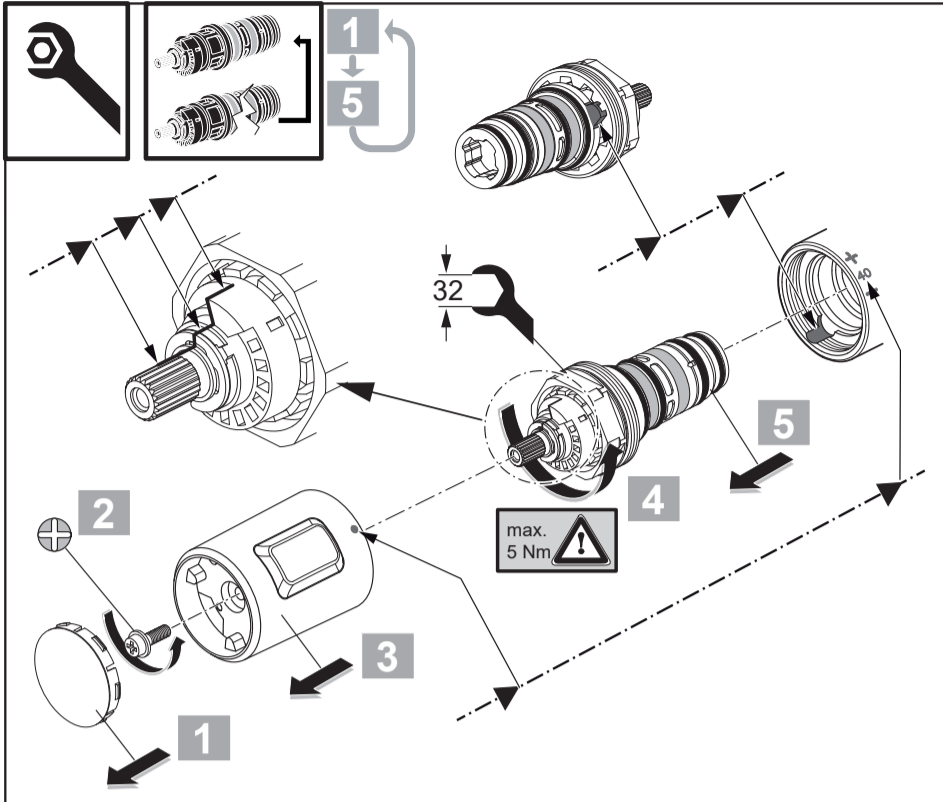

Pos.	Part No.
1	A 861 370 AA
2	A 861 371 NU
3	A 861 375 NU
4	A 861 376 NU
5	A 861 571 NU
6	B 960 167 AA
7	A 963 181 NU
8	B 960 486 AA
9	A 861 372 NU
10	A 960 914 AA
11	A 861 385 NU
12	BE 175 AA
13	B 9403 AA
14	A 861 332 NU
15	B 960 976 AA
16	A 861 331 AA
17	A 861 508 AA

<https://www.idealstandard.com>

	<b>P</b>	bar		MAX. 10		5		<b>Q</b> (3 bar)
	<b>T</b>	°C		MAX. 80		65 55		
								8 12 20