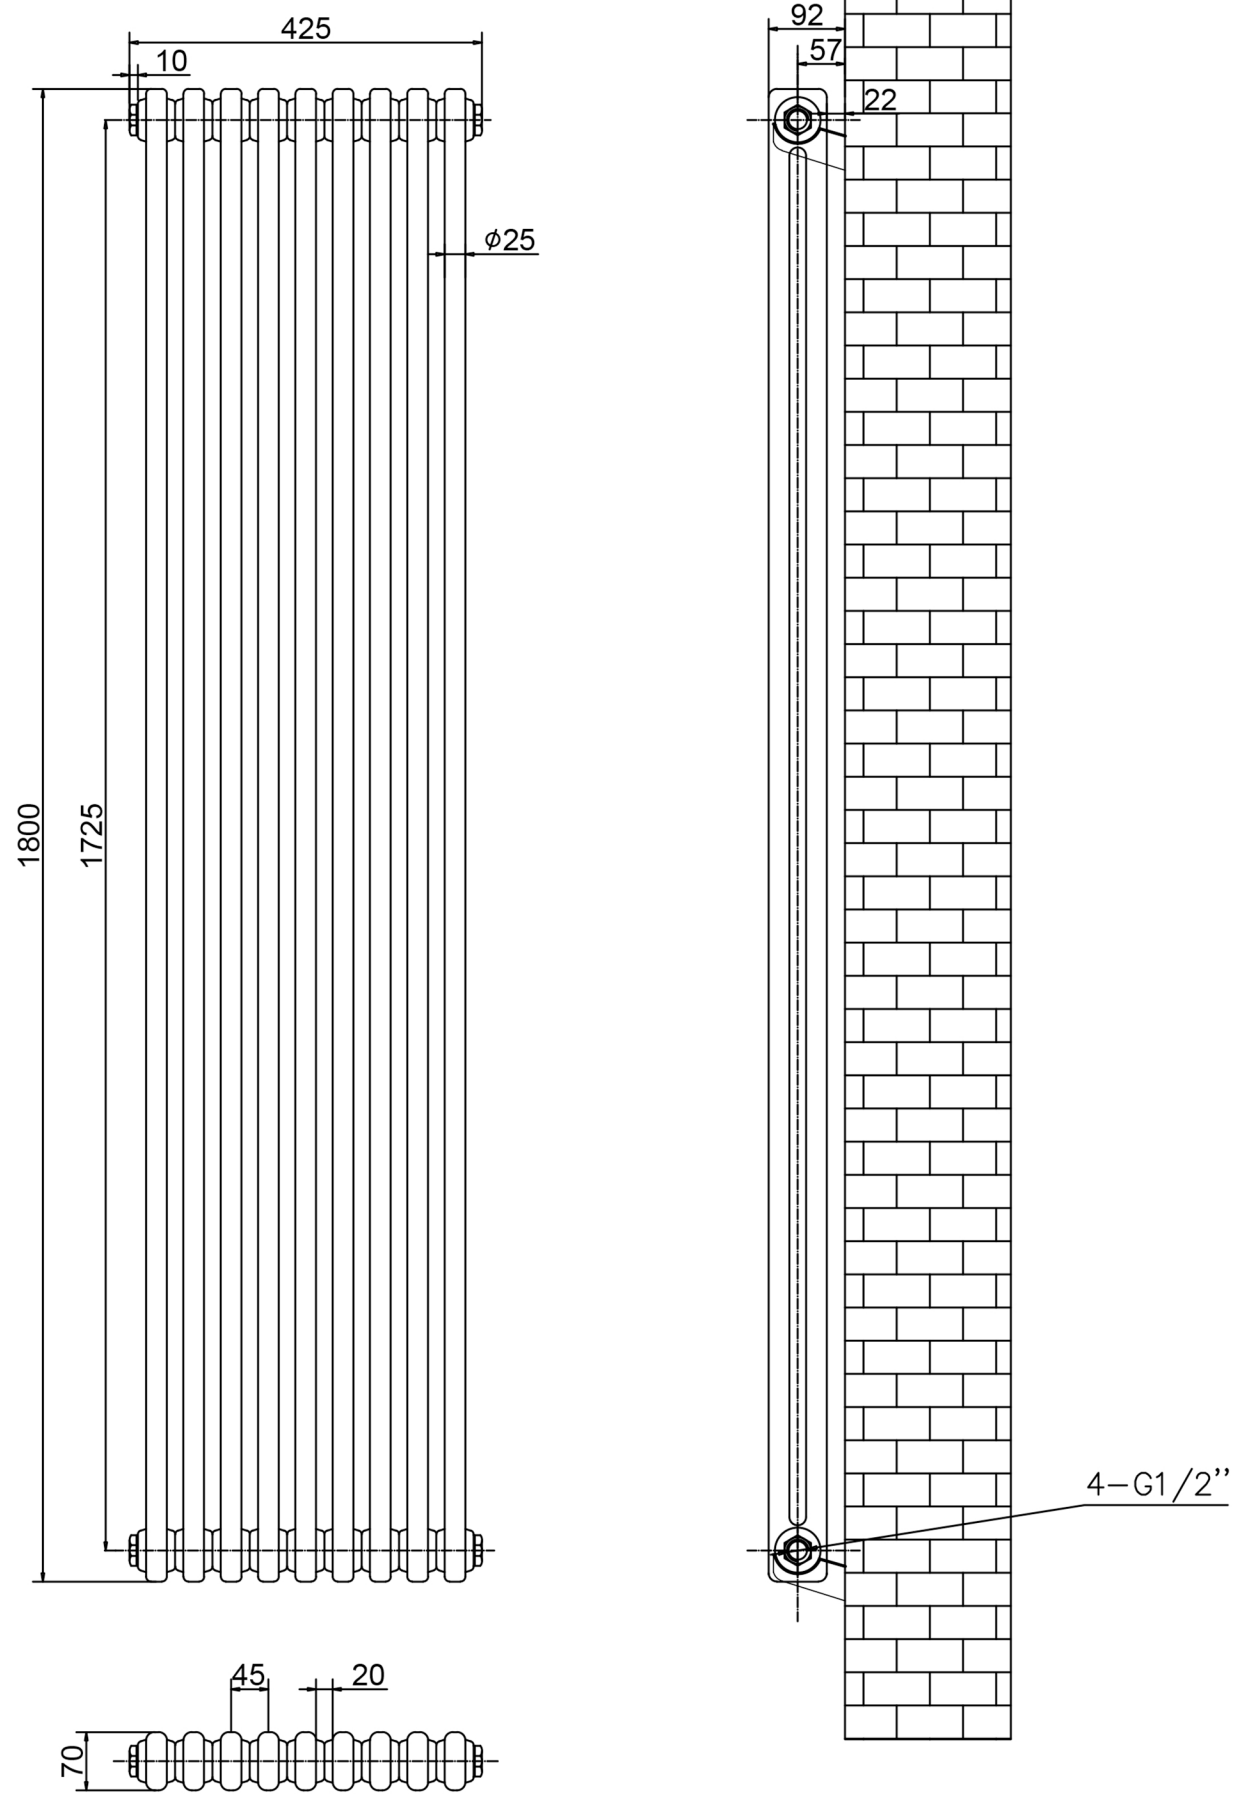

Joseph Miles

Material: Mild Steel
Fuel Type: Central Heating
Orientation: Vertical
Colour: White

Specifications

Features	245 x 1800	335 x 1800	425 x 1800	515 x 1800	560 x 1800
Height	1800	1800	1800	1800	1800
Width	245	335	425	515	560
Column No	2	2	2	2	2
Sections	5	7	9	11	12
Pipe Centres (mm)	245	335	425	515	560
Wall To Pipe Centres (mm)	68	68	68	68	68
Wall Distance (mm)	92	92	92	92	92
Weight (KG)	16.6	22.84	29.08	35.42	38.64

Heat Output

Performance	245 x 1800	335 x 1800	425 x 1800	515 x 1800	560 x 1800
BTU - Delta T30	1109	1552	1998	2442	2663
Watts - Delta T30	325	455	586	716	781
BTU - Delta T50	2129	2980	3834	4687	5112
Watts - Delta T50	624	874	1124	1374	1499

DP12-5/1800

DP12-7/1800

DP12-9/1800

DP12-11/1800