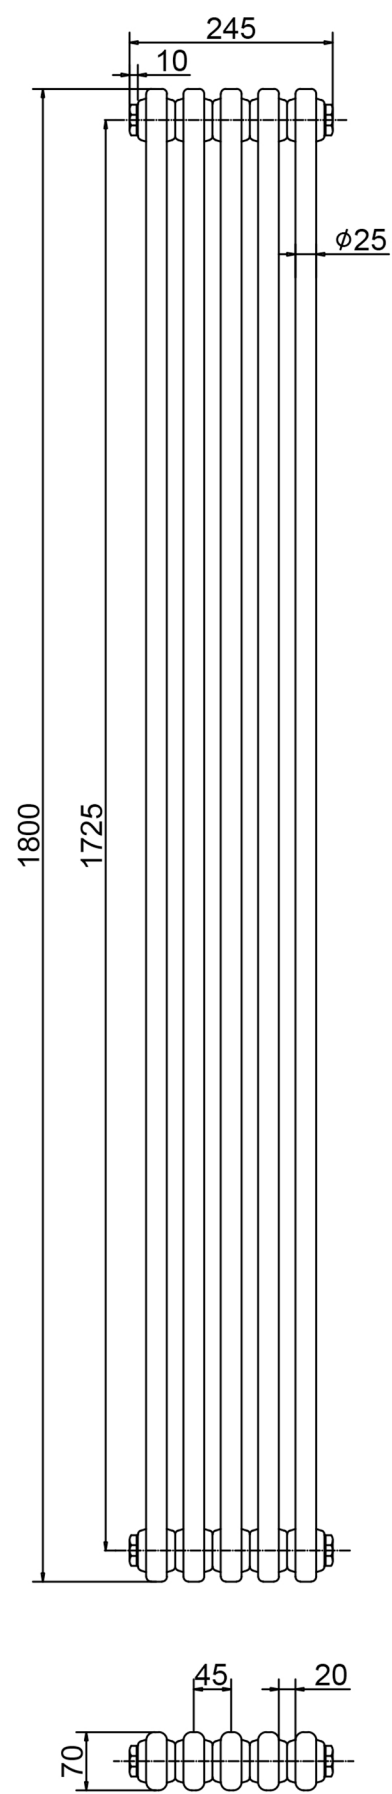

Joseph Miles

Material: Mild Steel
Fuel Type: Central Heating
Orientation: Vertical
Colour: White

Specifications

Features	245 x 1800	335 x 1800	425 x 1800	515 x 1800	560 x 1800
Height	1800	1800	1800	1800	1800
Width	245	335	425	515	560
Column No	2	2	2	2	2
Sections	5	7	9	11	12
Pipe Centres (mm)	245	335	425	515	560
Wall To Pipe Centres (mm)	68	68	68	68	68
Wall Distance (mm)	92	92	92	92	92
Weight (KG)	16.6	22.84	29.08	35.42	38.64

Heat Output

Performance	245 x 1800	335 x 1800	425 x 1800	515 x 1800	560 x 1800
BTU - Delta T30	1109	1552	1998	2442	2663
Watts - Delta T30	325	455	586	716	781
BTU - Delta T50	2129	2980	3834	4687	5112
Watts - Delta T50	624	874	1124	1374	1499

DP12-5/1800

DP12-7/1800

DP12-9/1800

DP12-11/1800