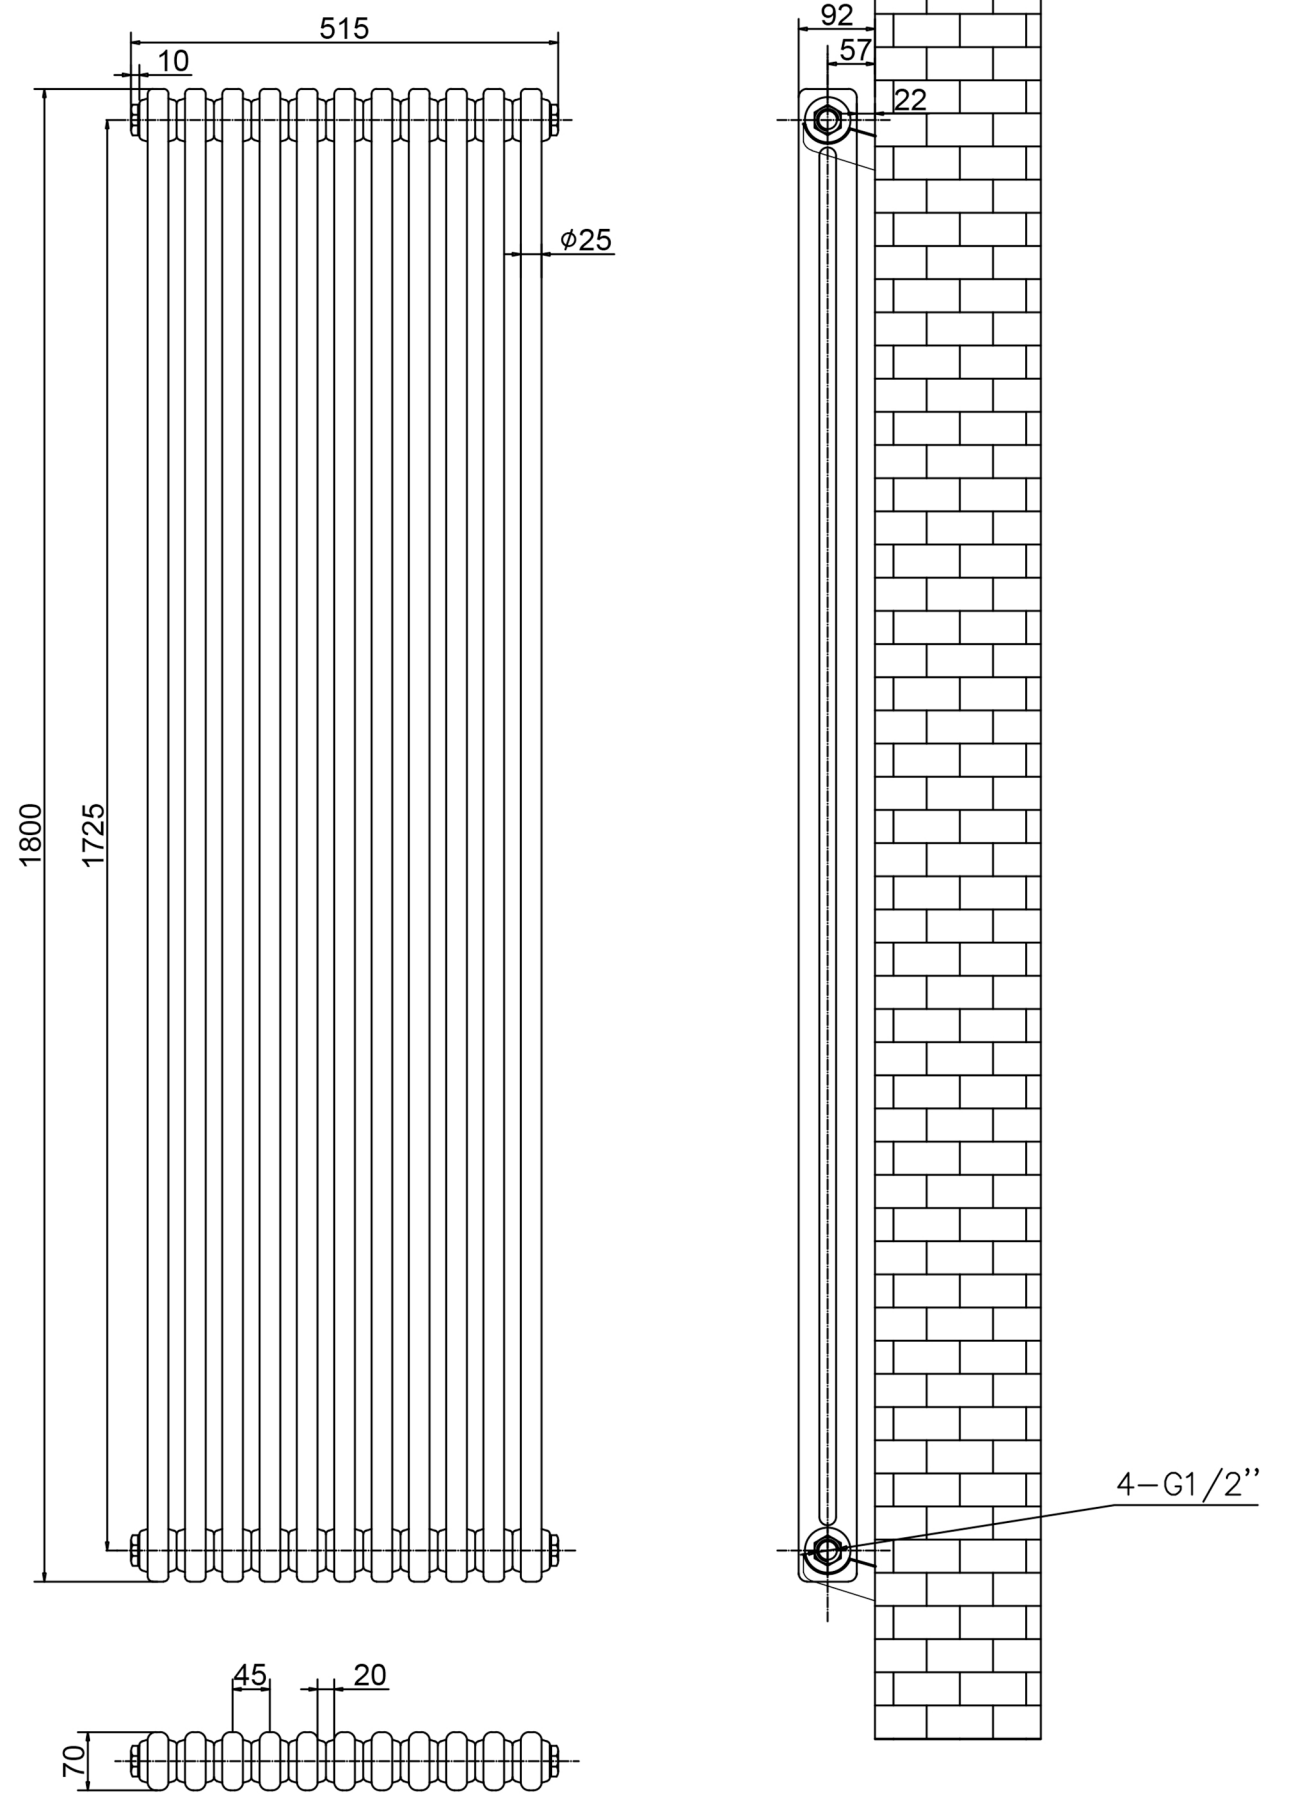

Joseph Miles

Material: Mild Steel
Fuel Type: Central Heating
Orientation: Vertical
Colour: White

Specifications

Features	245 x 1800	335 x 1800	425 x 1800	515 x 1800	560 x 1800
Height	1800	1800	1800	1800	1800
Width	245	335	425	515	560
Column No	2	2	2	2	2
Sections	5	7	9	11	12
Pipe Centres (mm)	245	335	425	515	560
Wall To Pipe Centres (mm)	68	68	68	68	68
Wall Distance (mm)	92	92	92	92	92
Weight (KG)	16.6	22.84	29.08	35.42	38.64

Heat Output

Performance	245 x 1800	335 x 1800	425 x 1800	515 x 1800	560 x 1800
BTU - Delta T30	1109	1552	1998	2442	2663
Watts - Delta T30	325	455	586	716	781
BTU - Delta T50	2129	2980	3834	4687	5112
Watts - Delta T50	624	874	1124	1374	1499

DP12-5/1800

DP12-7/1800

DP12-9/1800

DP12-11/1800