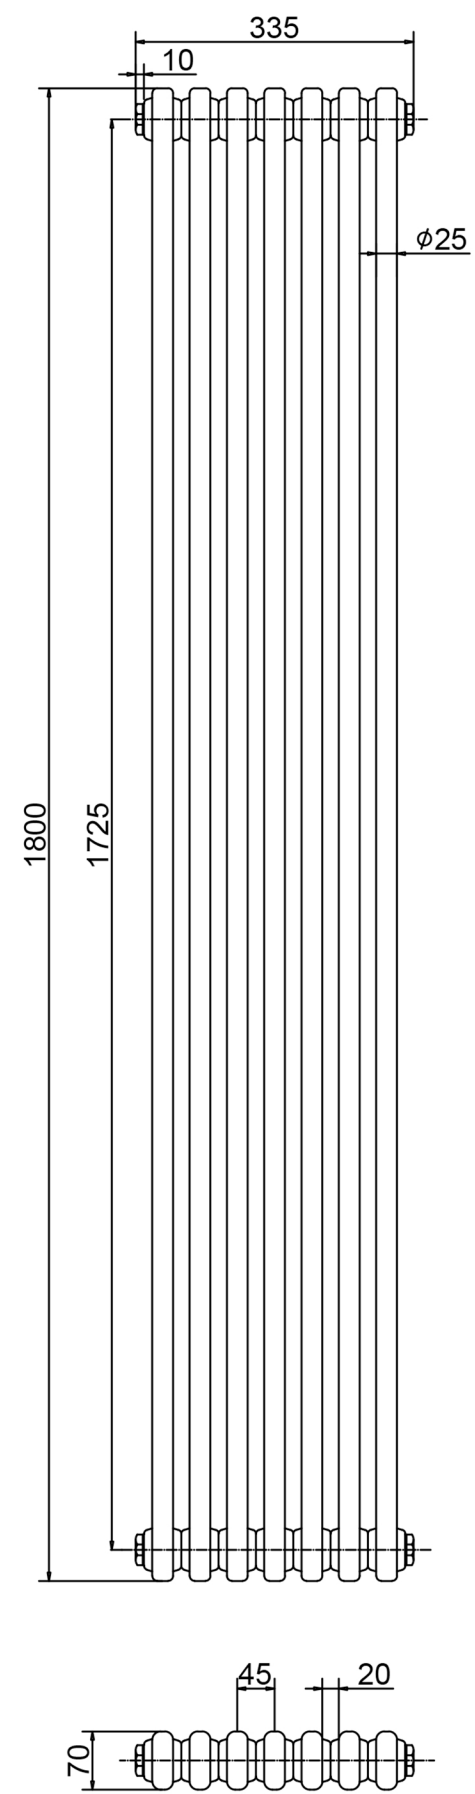

Joseph Miles

Material: Mild Steel
Fuel Type: Central Heating
Orientation: Vertical
Colour: White

Specifications

Features	245 x 1800	335 x 1800	425 x 1800	515 x 1800	560 x 1800
Height	1800	1800	1800	1800	1800
Width	245	335	425	515	560
Column No	2	2	2	2	2
Sections	5	7	9	11	12
Pipe Centres (mm)	245	335	425	515	560
Wall To Pipe Centres (mm)	68	68	68	68	68
Wall Distance (mm)	92	92	92	92	92
Weight (KG)	16.6	22.84	29.08	35.42	38.64

Heat Output

Performance	245 x 1800	335 x 1800	425 x 1800	515 x 1800	560 x 1800
BTU - Delta T30	1109	1552	1998	2442	2663
Watts - Delta T30	325	455	586	716	781
BTU - Delta T50	2129	2980	3834	4687	5112
Watts - Delta T50	624	874	1124	1374	1499

DP12-5/1800

DP12-7/1800

DP12-9/1800

DP12-11/1800