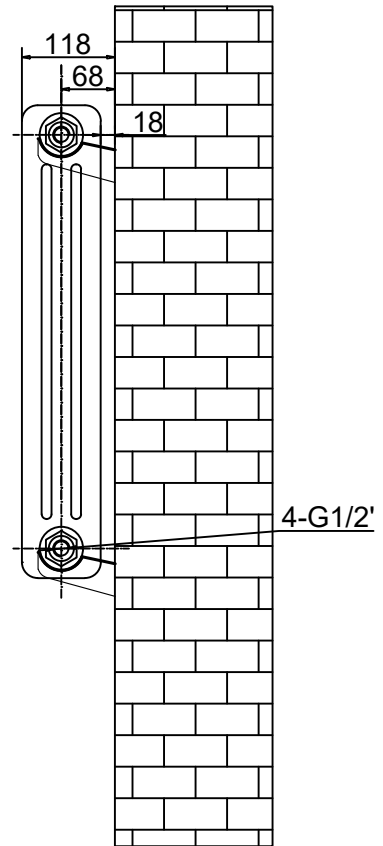

L 100

joseph.
miles

Fuel Type: Central Heating | Dual Fuel | Electric

Material: Mild Steel

Colour: White

Features	425 x 600mm	605 x 600mm	830 x 600mm	965 x 600mm	1190 x 600mm	1370 x 600mm
Height (mm)	600	600	600	600	600	600
Width (mm)	425	605	830	965	1190	1370
Column No	3	3	3	3	3	3
Section/Tube Qty	9	13	18	21	26	30
Pipe Centres (mm)	425	605	830	965	1190	1370
Wall To Pipe Centres (mm)	68	68	68	68	68	68
Wall Distance (mm)	118	118	118	118	118	118
Weight (KG)	15.2	21.66	29.8	34.97	42.91	49.37

Performance	425 x 600mm	605 x 600mm	830 x 600mm	965 x 600mm	1190 x 600mm	1370 x 600mm
BTU- Delta 30	962	1389	1917	2237	2770	3195
Watts- Delta 30	282	407	562	656	812	937
BTU- Delta 50	1846	2667	3680	4293	5316	6133
Watts- Delta 50	541	782	1079	1259	1559	1799