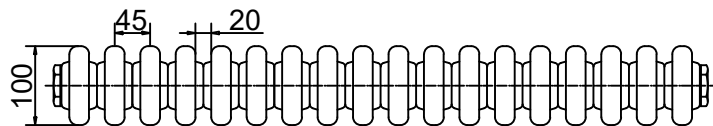

L 100

joseph.
miles

Fuel Type: Central Heating | Dual Fuel | Electric

Material: Mild Steel

Colour: White

Features	425 x 600mm	605 x 600mm	830 x 600mm	965 x 600mm	1190 x 600mm	1370 x 600mm
Height (mm)	600	600	600	600	600	600
Width (mm)	425	605	830	965	1190	1370
Column No	3	3	3	3	3	3
Section/Tube Qty	9	13	18	21	26	30
Pipe Centres (mm)	425	605	830	965	1190	1370
Wall To Pipe Centres (mm)	68	68	68	68	68	68
Wall Distance (mm)	118	118	118	118	118	118
Weight (KG)	15.2	21.66	29.8	34.97	42.91	49.37

Performance	425 x 600mm	605 x 600mm	830 x 600mm	965 x 600mm	1190 x 600mm	1370 x 600mm
BTU- Delta 30	962	1389	1917	2237	2770	3195
Watts- Delta 30	282	407	562	656	812	937
BTU- Delta 50	1846	2667	3680	4293	5316	6133
Watts- Delta 50	541	782	1079	1259	1559	1799