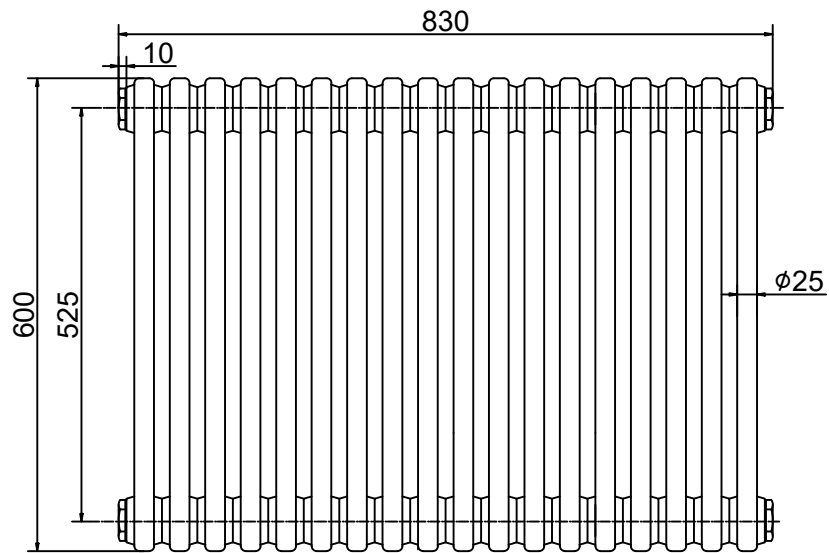

L 100

joseph.
miles

Fuel Type: Central Heating | Dual Fuel | Electric

Material: Mild Steel

Colour: White

Features	425 x 600mm	605 x 600mm	830 x 600mm	965 x 600mm	1190 x 600mm	1370 x 600mm
Height (mm)	600	600	600	600	600	600
Width (mm)	425	605	830	965	1190	1370
Column No	3	3	3	3	3	3
Section/Tube Qty	9	13	18	21	26	30
Pipe Centres (mm)	425	605	830	965	1190	1370
Wall To Pipe Centres (mm)	68	68	68	68	68	68
Wall Distance (mm)	118	118	118	118	118	118
Weight (KG)	15.2	21.66	29.8	34.97	42.91	49.37

Performance	425 x 600mm	605 x 600mm	830 x 600mm	965 x 600mm	1190 x 600mm	1370 x 600mm
BTU- Delta 30	962	1389	1917	2237	2770	3195
Watts- Delta 30	282	407	562	656	812	937
BTU- Delta 50	1846	2667	3680	4293	5316	6133
Watts- Delta 50	541	782	1079	1259	1559	1799

							DP13-18/600