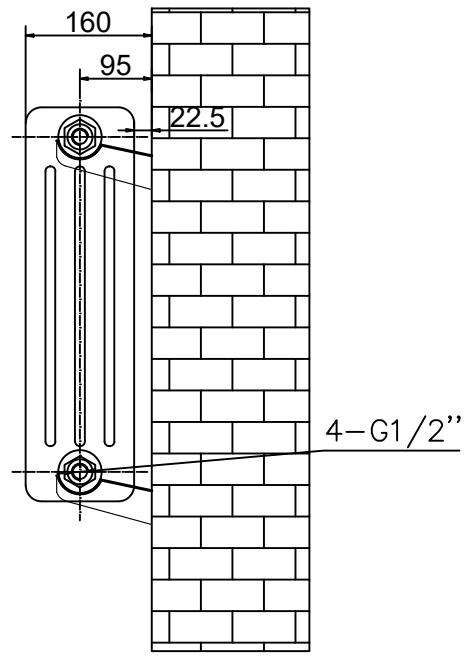

joseph
miles

Fuel Type: Central Heating | Dual Fuel | Electric

Material: Mild Steel

Colour: White

Size	425 x 500mm	605 x 500mm	830 x 500mm	965 x 500mm	1190 x 500mm	1370 x 500mm
Height (mm)	500	500	500	500	500	500
Width (mm)	425	605	830	965	1190	1370
Column No	4	4	4	4	4	4
Section/Tube Qty	9	13	18	21	26	30
Pipe Centres (mm)	425	605	830	965	1190	1370
Wall To Pipe Centres (mm)	95	95	95	95	95	95
Wall Distance (mm)	160	160	160	160	160	160
Weight (KG)	17.2	24.34	33.6	39.53	48.09	55.73

Performance	425 x 500mm	605 x 500mm	830 x 500mm	965 x 500mm	1190 x 500mm	1370 x 500mm
BTU - Delta 30	1039	1500	2077	2423	3000	3462
Watts - Delta 30	305	440	609	711	880	1015
BTU - Delta 50	1993	2879	3986	4651	5758	6645
Watts - Delta 50	585	844	1169	1364	1688	1949