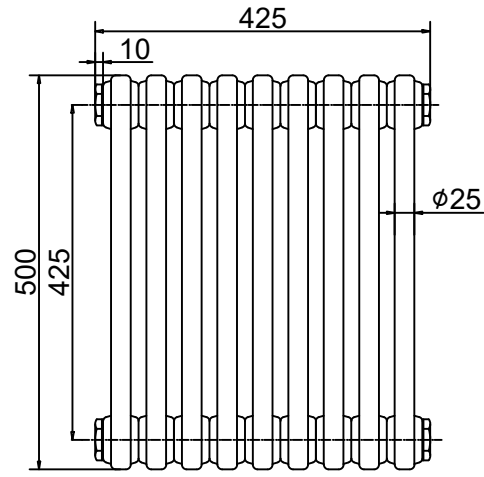

joseph
miles

Fuel Type: Central Heating | Dual Fuel | Electric

Material: Mild Steel

Colour: White

Size	425 x 500mm	605 x 500mm	830 x 500mm	965 x 500mm	1190 x 500mm	1370 x 500mm
Height (mm)	500	500	500	500	500	500
Width (mm)	425	605	830	965	1190	1370
Column No	4	4	4	4	4	4
Section/Tube Qty	9	13	18	21	26	30
Pipe Centres (mm)	425	605	830	965	1190	1370
Wall To Pipe Centres (mm)	95	95	95	95	95	95
Wall Distance (mm)	160	160	160	160	160	160
Weight (KG)	17.2	24.34	33.6	39.53	48.09	55.73

Performance	425 x 500mm	605 x 500mm	830 x 500mm	965 x 500mm	1190 x 500mm	1370 x 500mm
BTU - Delta 30	1039	1500	2077	2423	3000	3462
Watts - Delta 30	305	440	609	711	880	1015
BTU - Delta 50	1993	2879	3986	4651	5758	6645
Watts - Delta 50	585	844	1169	1364	1688	1949

							DP14-9/500