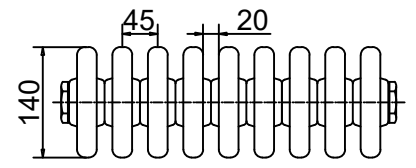

joseph
miles

Fuel Type: Central Heating | Dual Fuel | Electric

Material: Mild Steel

Colour: White

Size	425 x 500mm	605 x 500mm	830 x 500mm	965 x 500mm	1190 x 500mm	1370 x 500mm
Height (mm)	500	500	500	500	500	500
Width (mm)	425	605	830	965	1190	1370
Column No	4	4	4	4	4	4
Section/Tube Qty	9	13	18	21	26	30
Pipe Centres (mm)	425	605	830	965	1190	1370
Wall To Pipe Centres (mm)	95	95	95	95	95	95
Wall Distance (mm)	160	160	160	160	160	160
Weight (KG)	17.2	24.34	33.6	39.53	48.09	55.73

Performance	425 x 500mm	605 x 500mm	830 x 500mm	965 x 500mm	1190 x 500mm	1370 x 500mm
BTU - Delta 30	1039	1500	2077	2423	3000	3462
Watts - Delta 30	305	440	609	711	880	1015
BTU - Delta 50	1993	2879	3986	4651	5758	6645
Watts - Delta 50	585	844	1169	1364	1688	1949