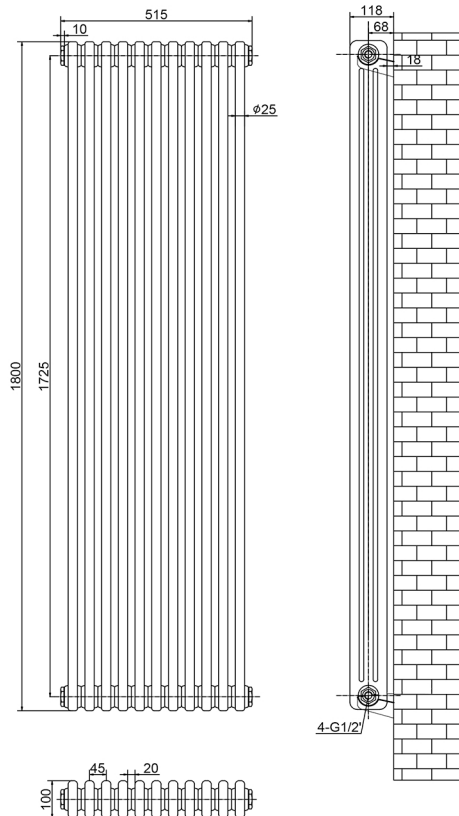

## Specification

Features	245 x 1800	335 x 1800	425 x 1800	515 x 1800	560 x 1800
Height (mm)	1800	1800	1800	1800	1800
Width (mm)	245	335	425	515	560
Column No	3	3	3	3	3
Section/Tube Qty	5	7	9	11	12
Pipe Centres (mm)	245	335	425	515	560
Wall To Pipe Centres (mm)	68	68	68	68	68
Wall Distance (mm)	118	118	118	118	118
Weight (KG)	22.55	31.58	40.6	49.22	53.93

## Heat Output

Performance	245 x 1800	335 x 1800	425 x 1800	515 x 1800	560 x 1800
BTU - Delta T30	1509	2112	2716	3320	3622
Watts - Delta T30	442	619	797	974	1062
BTU - Delta T50	2896	4055	5214	6372	6952
Watts - Delta T50	849	1189	1529	1869	2039

## General

Description	Info
Material	Mild-Steel
Fuel Type	Central Heating
Colour	White
Orientation	Vertical

DP13-5/1800

DP13-7/1800

DP13-9/1800

DP13-11/1800

DP13-12/1800