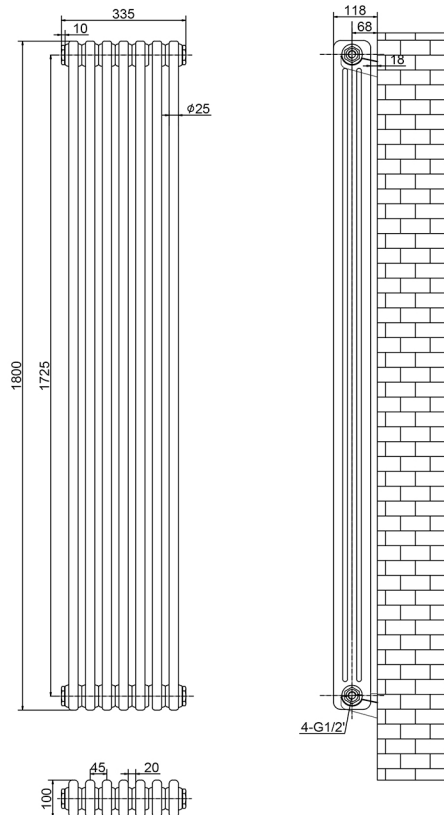

## Specification

Features	245 x 1800	335 x 1800	425 x 1800	515 x 1800	560 x 1800
Height (mm)	1800	1800	1800	1800	1800
Width (mm)	245	335	425	515	560
Column No	3	3	3	3	3
Section/Tube Qty	5	7	9	11	12
Pipe Centres (mm)	245	335	425	515	560
Wall To Pipe Centres (mm)	68	68	68	68	68
Wall Distance (mm)	118	118	118	118	118
Weight (KG)	22.55	31.58	40.6	49.22	53.93

## Heat Output

Performance	245 x 1800	335 x 1800	425 x 1800	515 x 1800	560 x 1800
BTU - Delta T30	1509	2112	2716	3320	3622
Watts - Delta T30	442	619	797	974	1062
BTU - Delta T50	2896	4055	5214	6372	6952
Watts - Delta T50	849	1189	1529	1869	2039

## General

Description	Info
Material	Mild-Steel
Fuel Type	Central Heating
Colour	White
Orientation	Vertical

DP13-5/1800

DP13-7/1800

DP13-9/1800

DP13-11/1800

DP13-12/1800