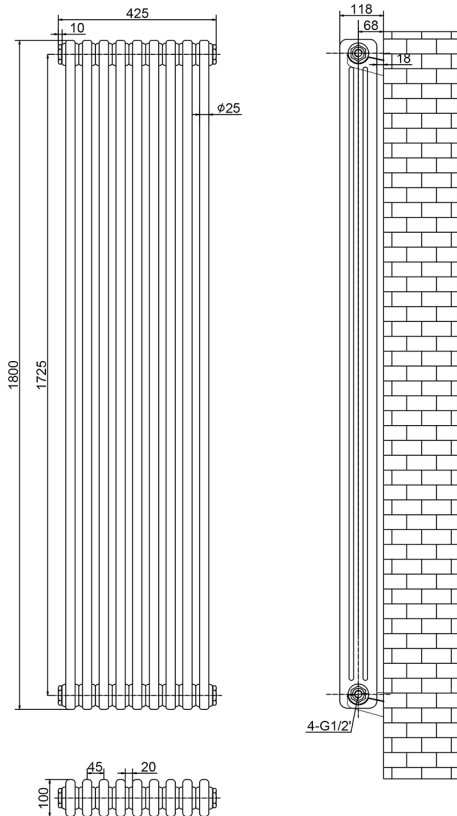

## Specification

Features	245 x 1800	335 x 1800	425 x 1800	515 x 1800	560 x 1800
Height (mm)	1800	1800	1800	1800	1800
Width (mm)	245	335	425	515	560
Column No	3	3	3	3	3
Section/Tube Qty	5	7	9	11	12
Pipe Centres (mm)	245	335	425	515	560
Wall To Pipe Centres (mm)	68	68	68	68	68
Wall Distance (mm)	118	118	118	118	118
Weight (KG)	22.55	31.58	40.6	49.22	53.93

## Heat Output

Performance	245 x 1800	335 x 1800	425 x 1800	515 x 1800	560 x 1800
BTU - Delta T30	1509	2112	2716	3320	3622
Watts - Delta T30	442	619	797	974	1062
BTU - Delta T50	2896	4055	5214	6372	6952
Watts - Delta T50	849	1189	1529	1869	2039

## General

Description	Info
Material	Mild-Steel
Fuel Type	Central Heating
Colour	White
Orientation	Vertical

DP13-5/1800

DP13-7/1800

DP13-9/1800

DP13-11/1800

DP13-12/1800