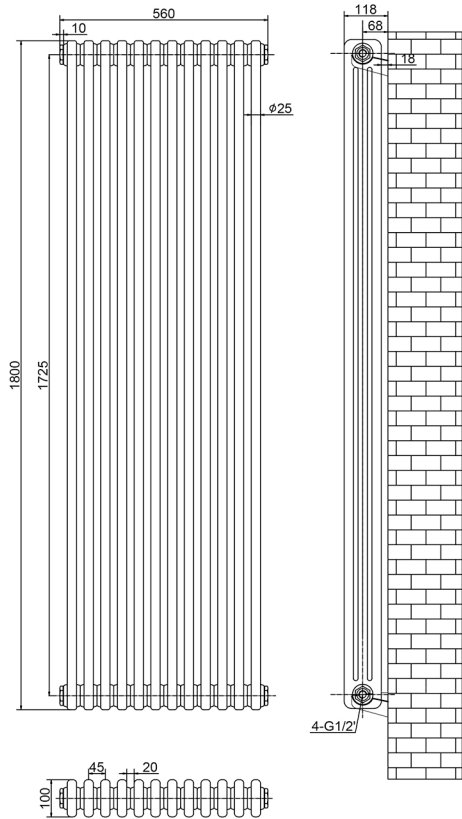

## Specification

Features	245 x 1800	335 x 1800	425 x 1800	515 x 1800	560 x 1800
Height (mm)	1800	1800	1800	1800	1800
Width (mm)	245	335	425	515	560
Column No	3	3	3	3	3
Section/Tube Qty	5	7	9	11	12
Pipe Centres (mm)	245	335	425	515	560
Wall To Pipe Centres (mm)	68	68	68	68	68
Wall Distance (mm)	118	118	118	118	118
Weight (KG)	22.55	31.58	40.6	49.22	53.93

## Heat Output

Performance	245 x 1800	335 x 1800	425 x 1800	515 x 1800	560 x 1800
BTU - Delta T30	1509	2112	2716	3320	3622
Watts - Delta T30	442	619	797	974	1062
BTU - Delta T50	2896	4055	5214	6372	6952
Watts - Delta T50	849	1189	1529	1869	2039

## General

Description	Info
Material	Mild-Steel
Fuel Type	Central Heating
Colour	White
Orientation	Vertical

DP13-5/1800

DP13-7/1800

DP13-9/1800

DP13-11/1800

DP13-12/1800