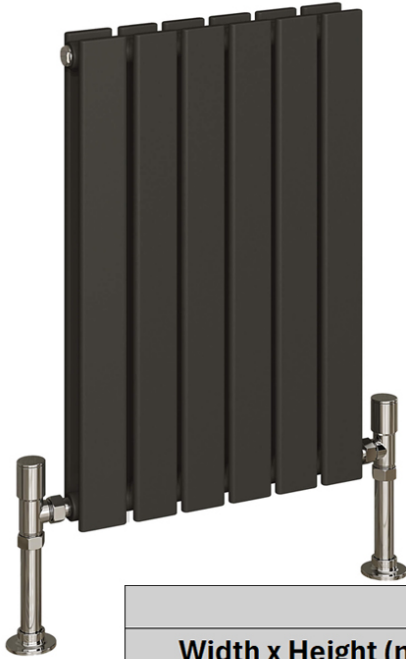

joseph
miles

white

anthracite

A contemporary horizontal radiator with a sleek, minimalist design for efficient modern heating.

Specifications						
Width x Height (mm)	420 x 600	630 x 600	770 x 600	980 x 600	1190 x 600	1470 x 600
Weight (Kg)	13.5	20.25	24.75	31.5	38.05	46.75
Section/Tube Qty	12	18	22	28	34	42
Pipe Centres (mm)	420	630	770	980	1190	1470
Wall To Pipe Centres (mm)	63	63	63	63	63	63
Wall Distance (mm)	94	94	94	94	94	94

Heat Outputs						
Width x Height (mm)	420 x 600	630 x 600	770 x 600	980 x 600	1190 x 600	1470 x 600
BTU $\Delta T30$	809	1214	1483	1888	2294	2833
Watts $\Delta T30$	237	356	435	554	673	831
BTU $\Delta T50$	1554	2330	2847	3625	4402	5437
Watts $\Delta T50$	456	683	835	1063	1291	1595